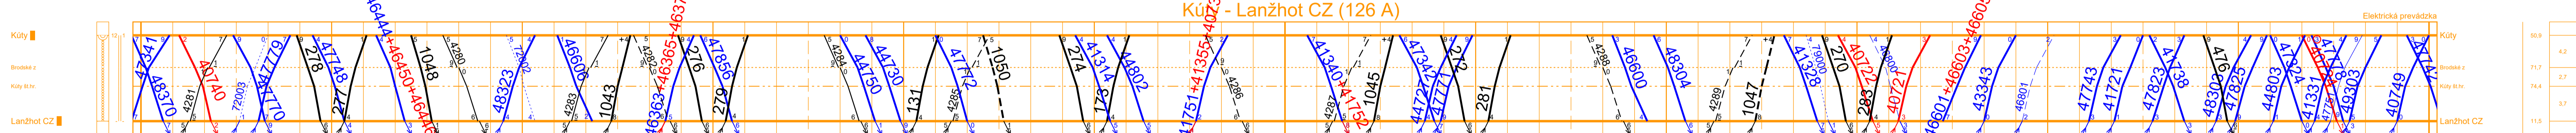

Kúty - Lanžhot CZ (126 A)