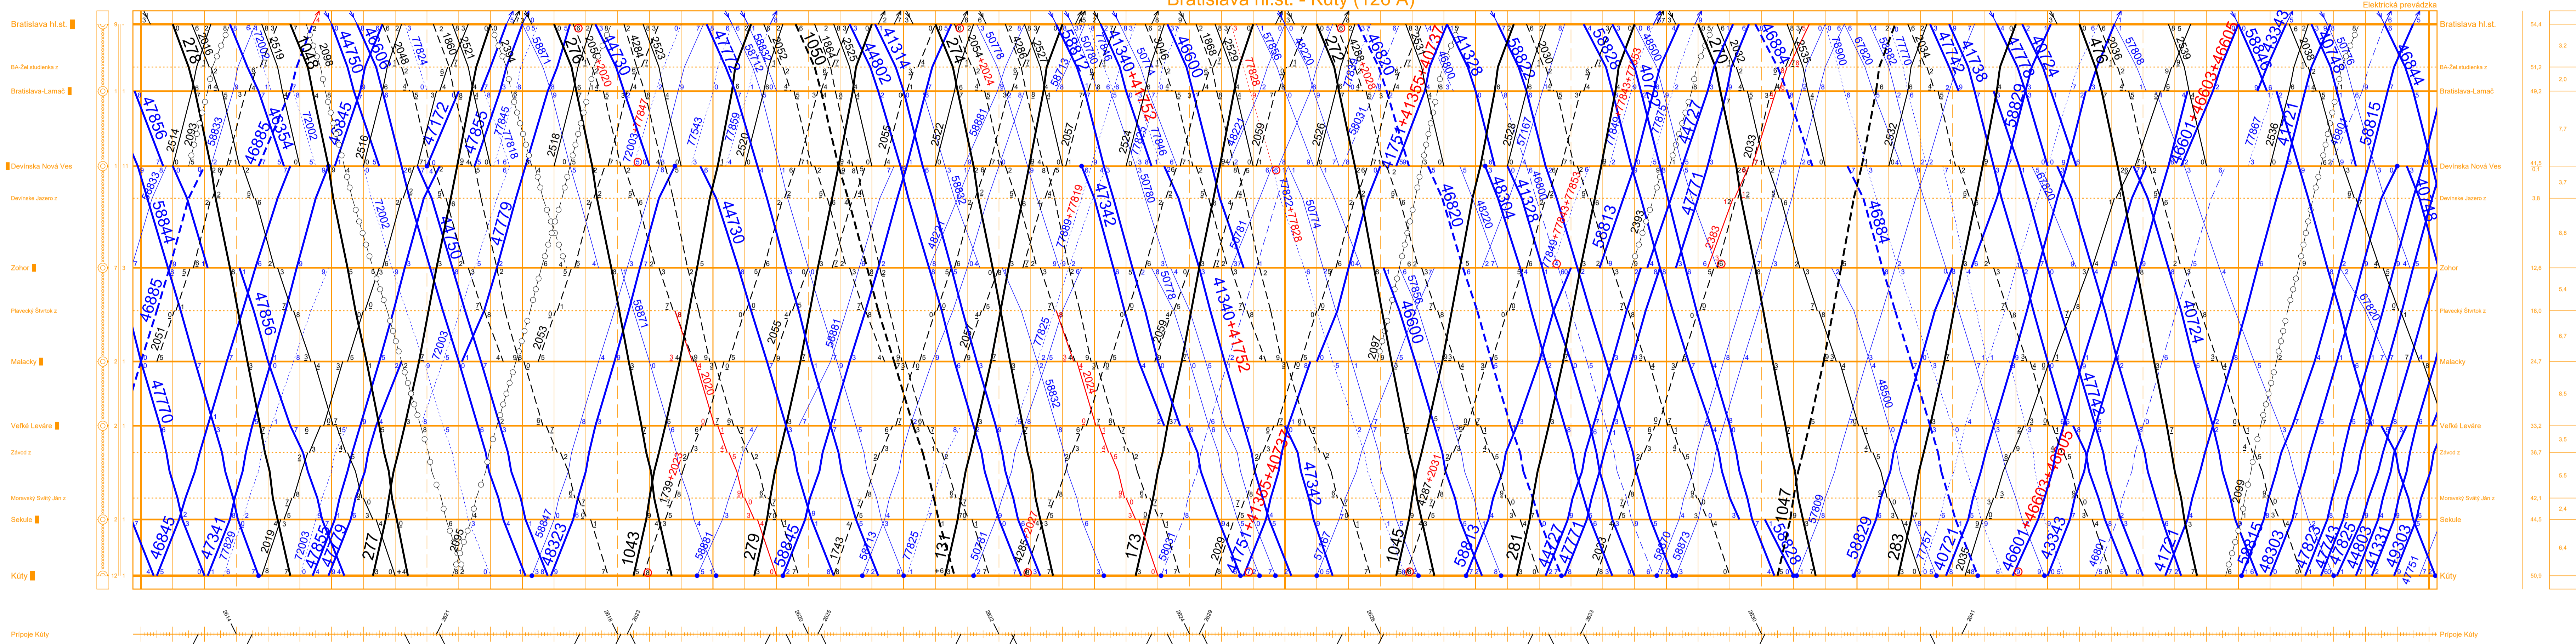

Bratislava hl.st. - Kúty (126 A)