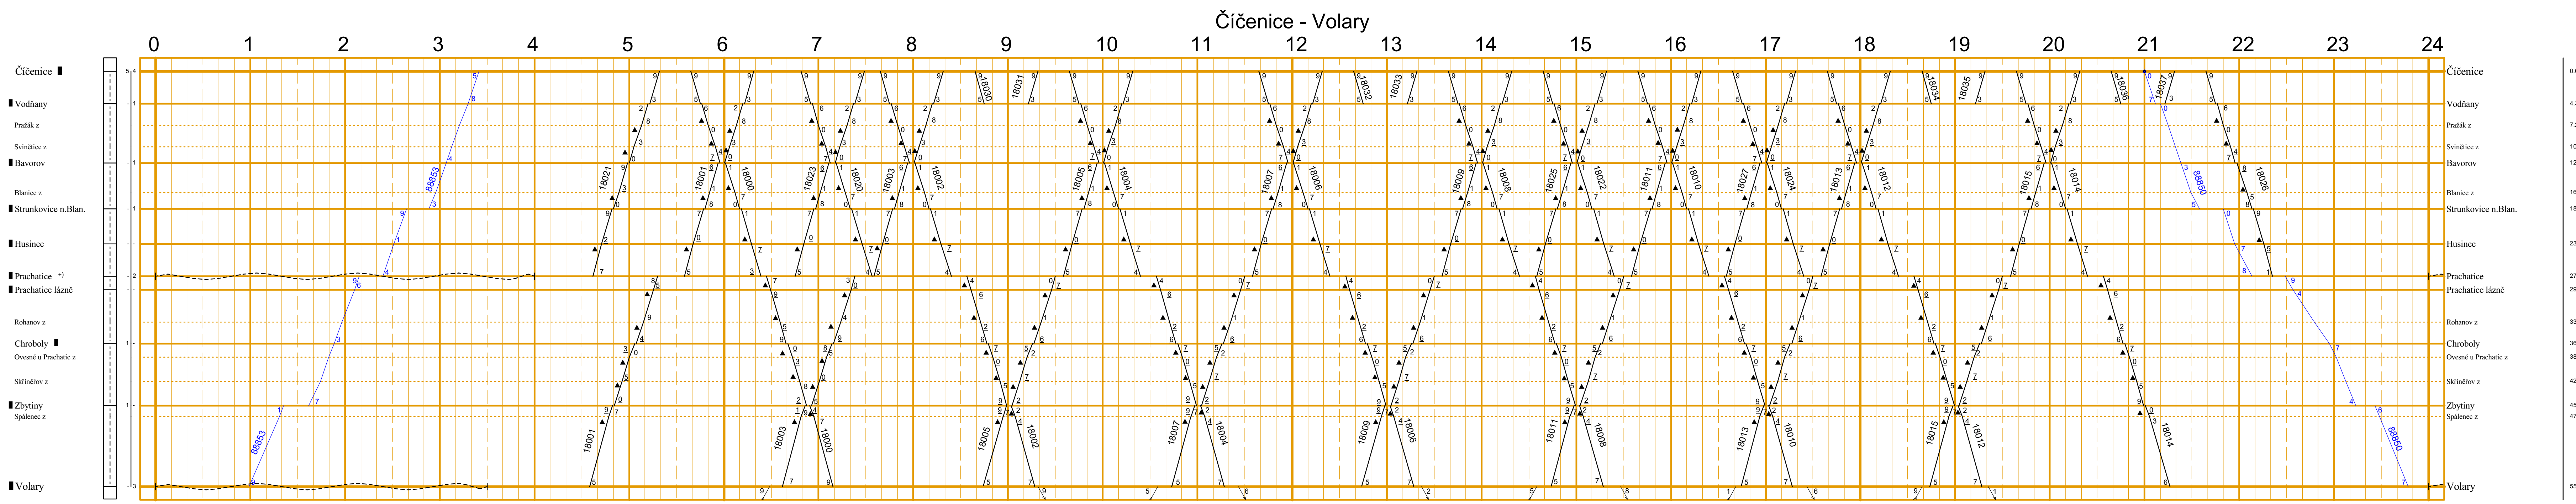

1	2	3	4	5	6	7	8	9	10	11	12	13	14	15	16	17	18	19	20	21	22	23	24		
Výběrová tabulka		Plati od		Opravi		Plati od		Opravi		Plati od		Opravi		Plati od		Opravi		Plati od		Opravi		Plati od		Opravi	
Název dopravce		Výběrová tabulka		Zařazení		Plati od		Opravi		Plati od		Opravi		Plati od		Opravi		Plati od		Opravi		Plati od		Opravi	
1		2		3		4		5		6		7		8		9		10		11		12		13	
1		2		3		4		5		6		7		8		9		10		11		12		13