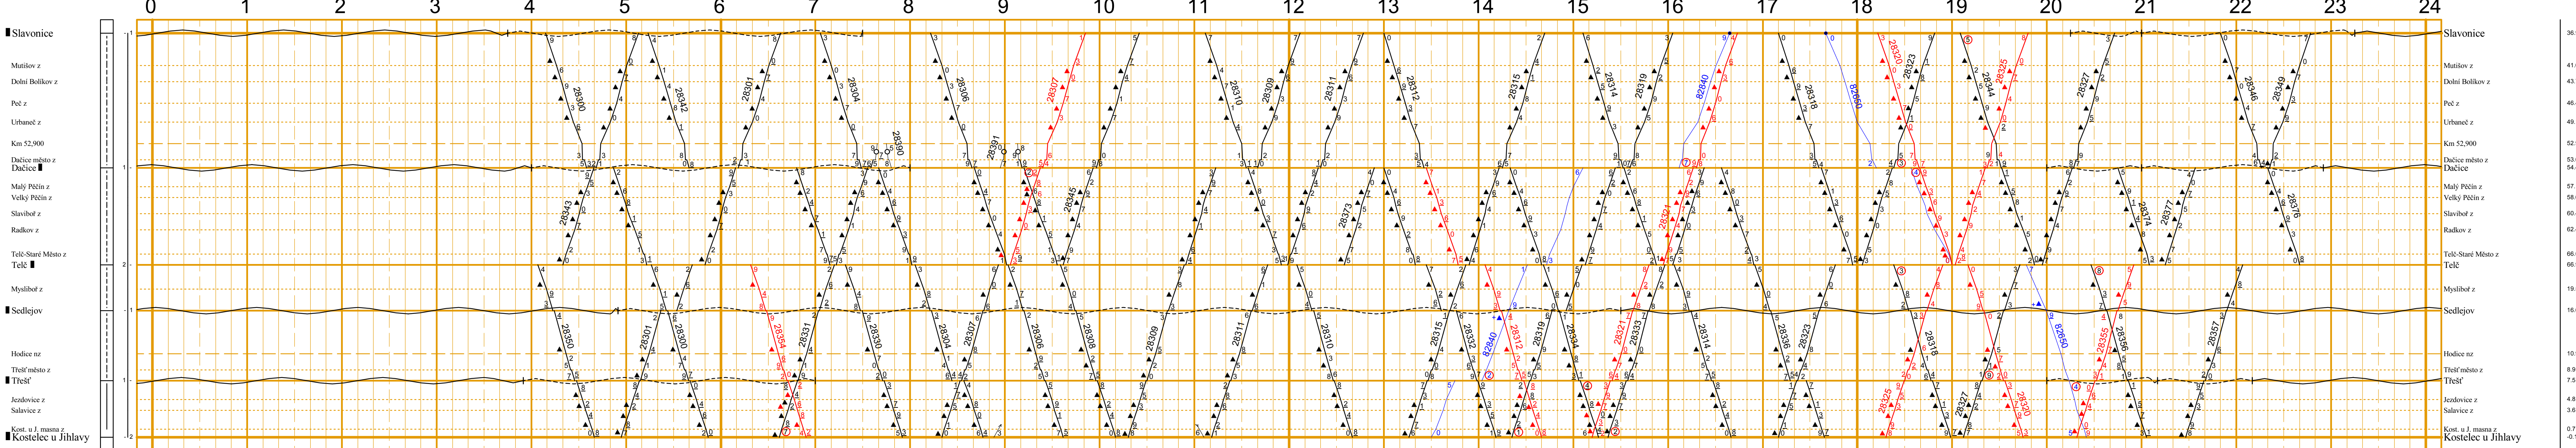

Slavonice - Kostelec u Jihlavy