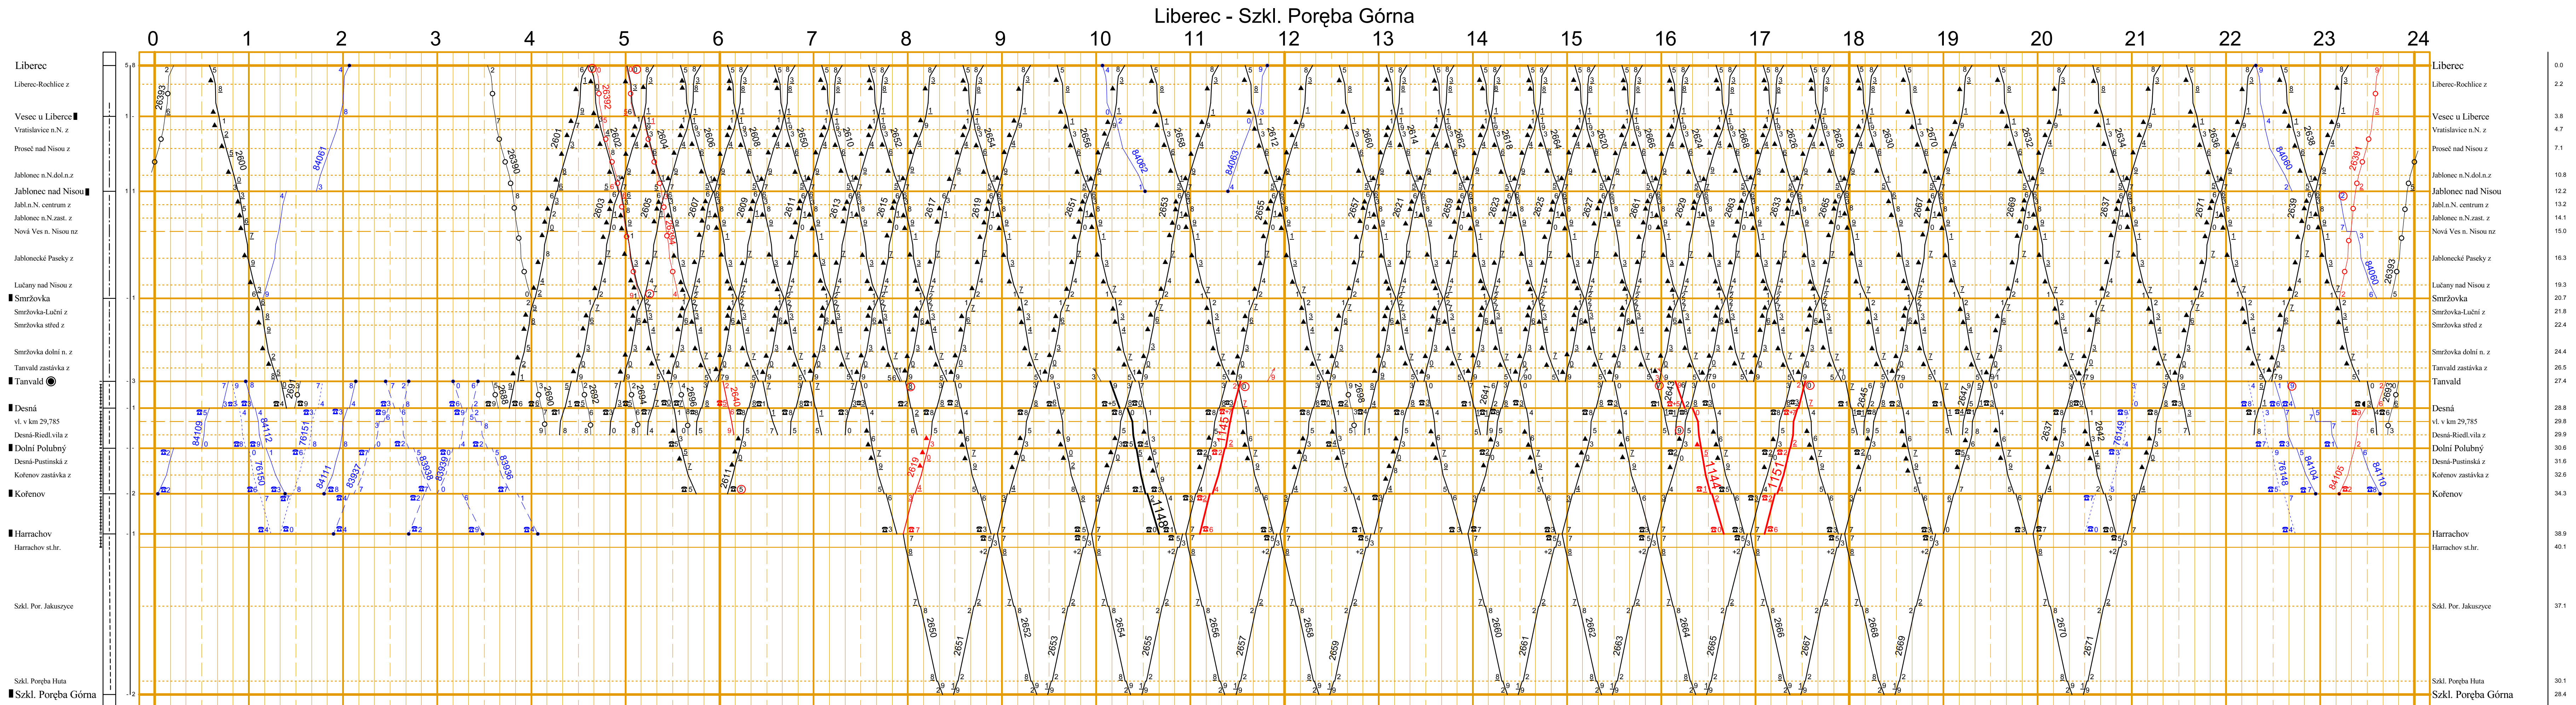

1	2	3	4	5	6	7	8	9	10	11	12	13	14	15	16	17	18	19	20	21	22	23	24
1	2	3	4	5	6	7	8	9	10	11	12	13	14	15	16	17	18	19	20	21	22	23	24

Železný Brod - Tanvald

Smržovka - Josefův Důl