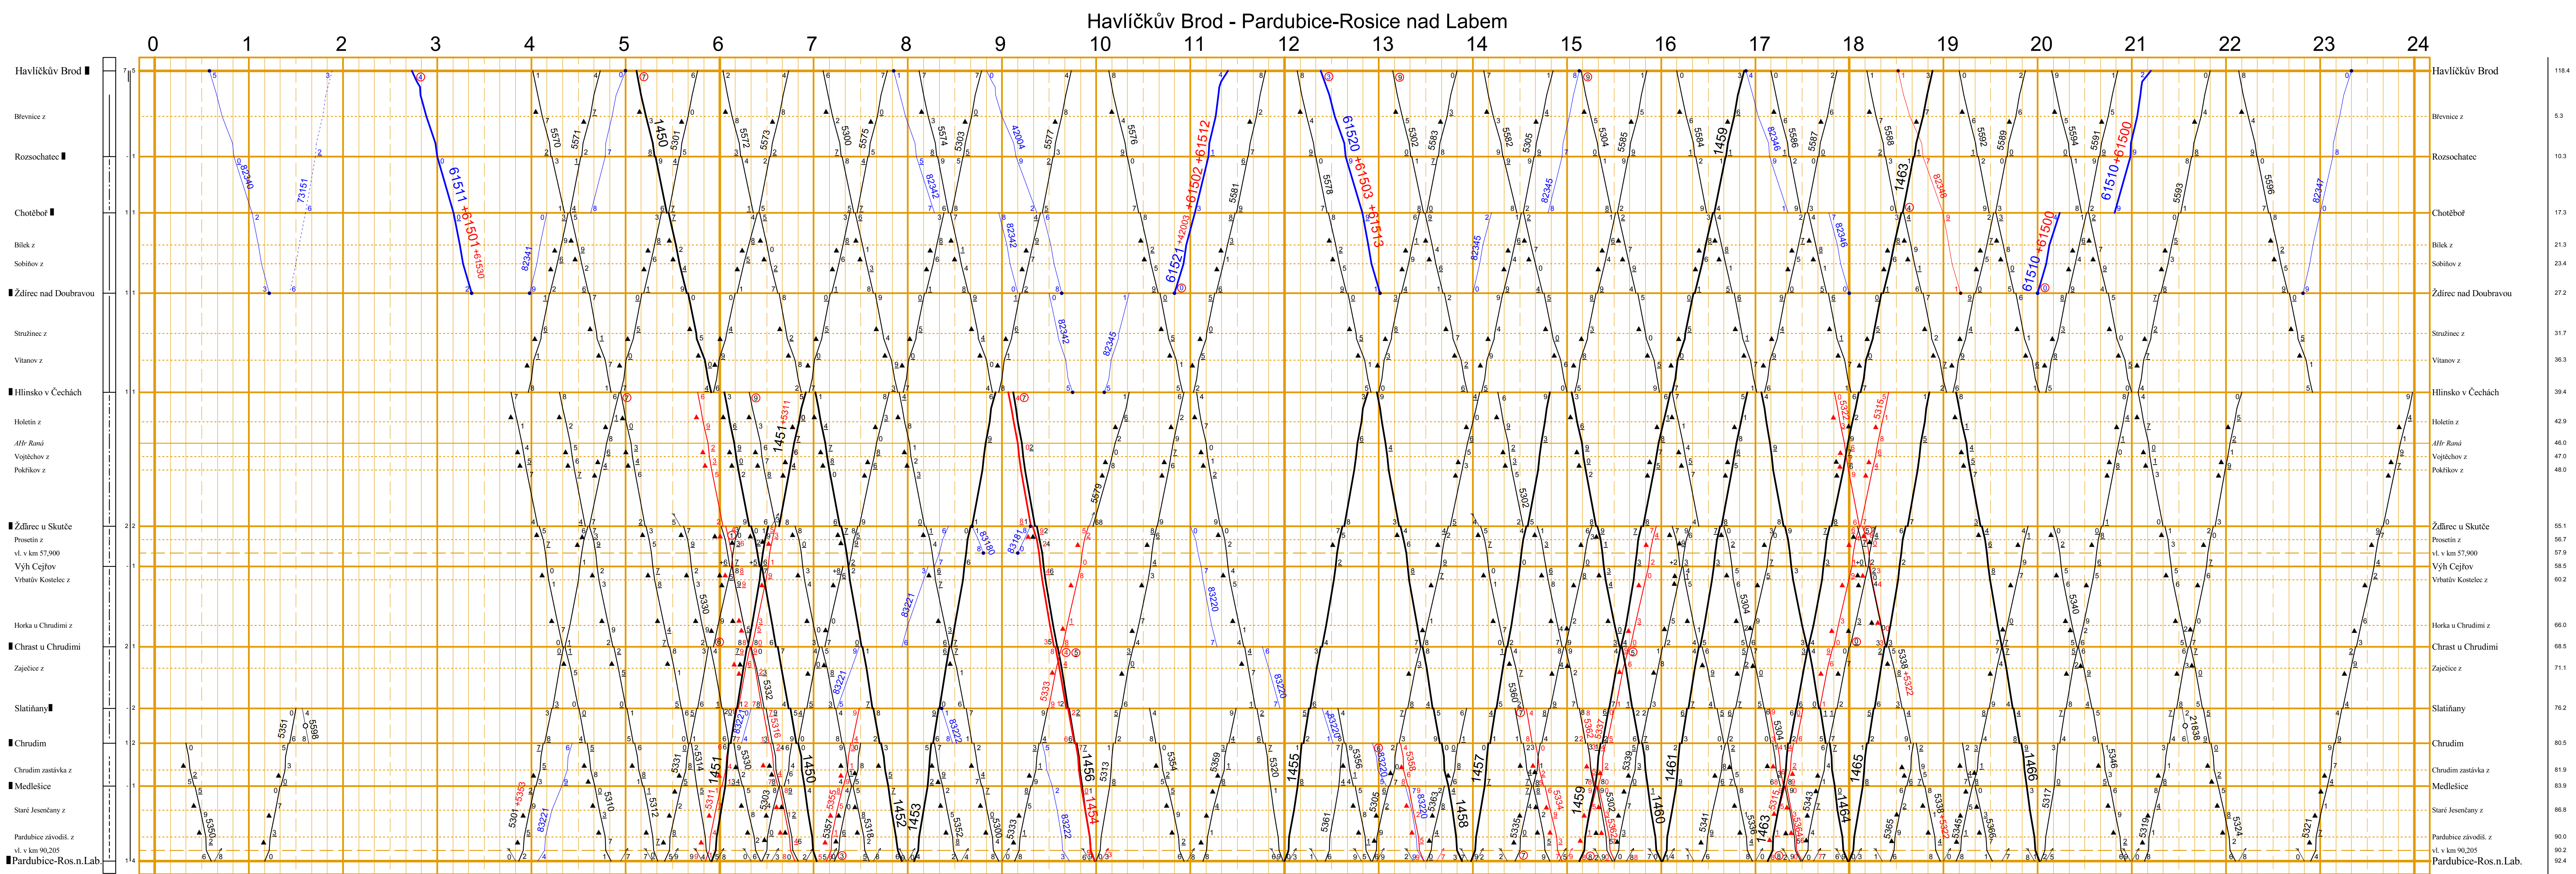

Svitavy - Žďárec u Skutče