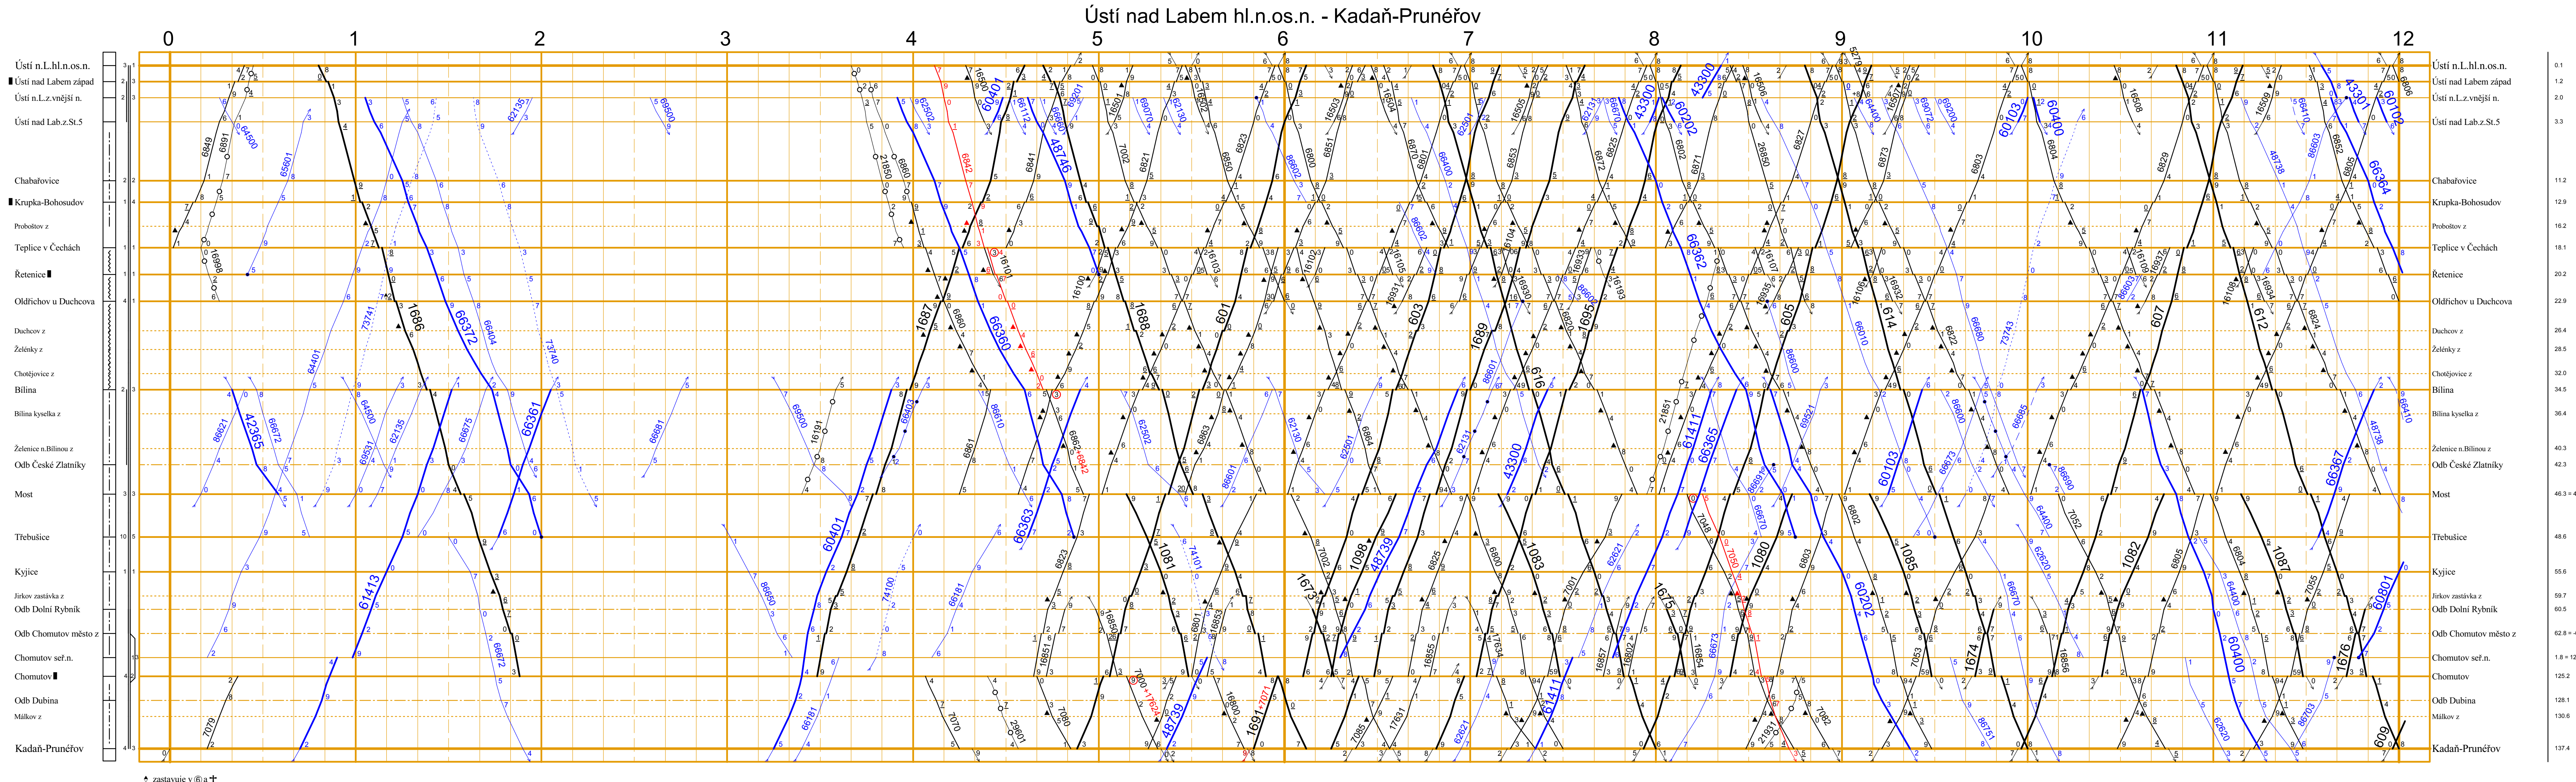

Legenda	
STAV CESTY	STAV CESTY
STAV ZNAČENÍ	STAV ZNAČENÍ
STAV ZNAČENÍ	STAV ZNAČENÍ
STAV ZNAČENÍ	STAV ZNAČENÍ

Odb České Zlatníky - Obrnice

Ústí nad Labem západ vjezd.n. - Bilina

Most - Most nové n. St. 7

Most nové n. odjezd - Třebušice