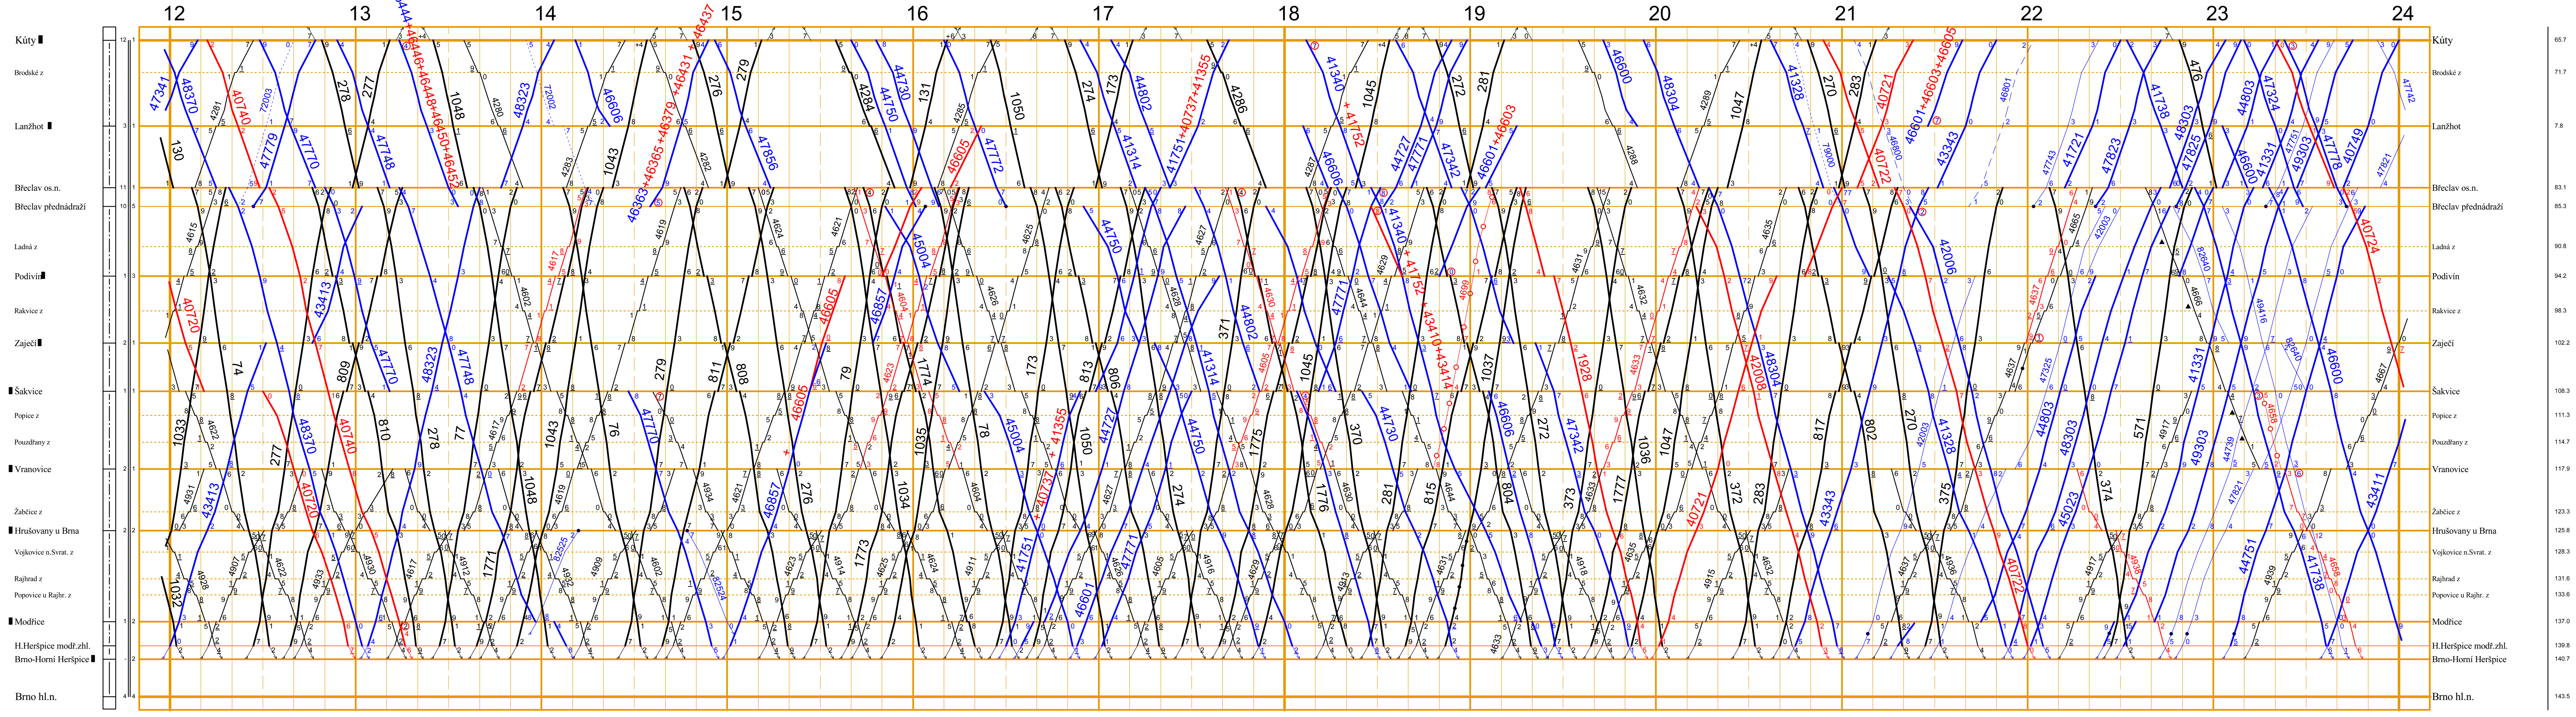

**List 320 I** Platí od **9. prosince 2018** **SPRÁVA ŽELEZNIČNÍ DOPRAVNÍ CESTY, státní organizace** Jen pro služební potřebu

1	2	3	4	5	6	7	8	9	10	11	12	13	14	15	16	17	18	19	20	21	22	23	24	25	26	27	28	29	30	31	32	33	34	35	36	37	38	39	40	41	42	43	44	45	46	47	48	49	50	51	52	53	54	55	56	57	58	59	60	61	62	63	64	65	66	67	68	69	70	71	72	73	74	75	76	77	78	79	80	81	82	83	84	85	86	87	88	89	90	91	92	93	94	95	96	97	98	99	100
---	---	---	---	---	---	---	---	---	----	----	----	----	----	----	----	----	----	----	----	----	----	----	----	----	----	----	----	----	----	----	----	----	----	----	----	----	----	----	----	----	----	----	----	----	----	----	----	----	----	----	----	----	----	----	----	----	----	----	----	----	----	----	----	----	----	----	----	----	----	----	----	----	----	----	----	----	----	----	----	----	----	----	----	----	----	----	----	----	----	----	----	----	----	----	----	----	----	----	-----

**Kúty - Brno hl.n.**

**Hustopeče u Brna - Šakvice**

**Modřice - Brno-Horní Heršpice modřické zhlaví**