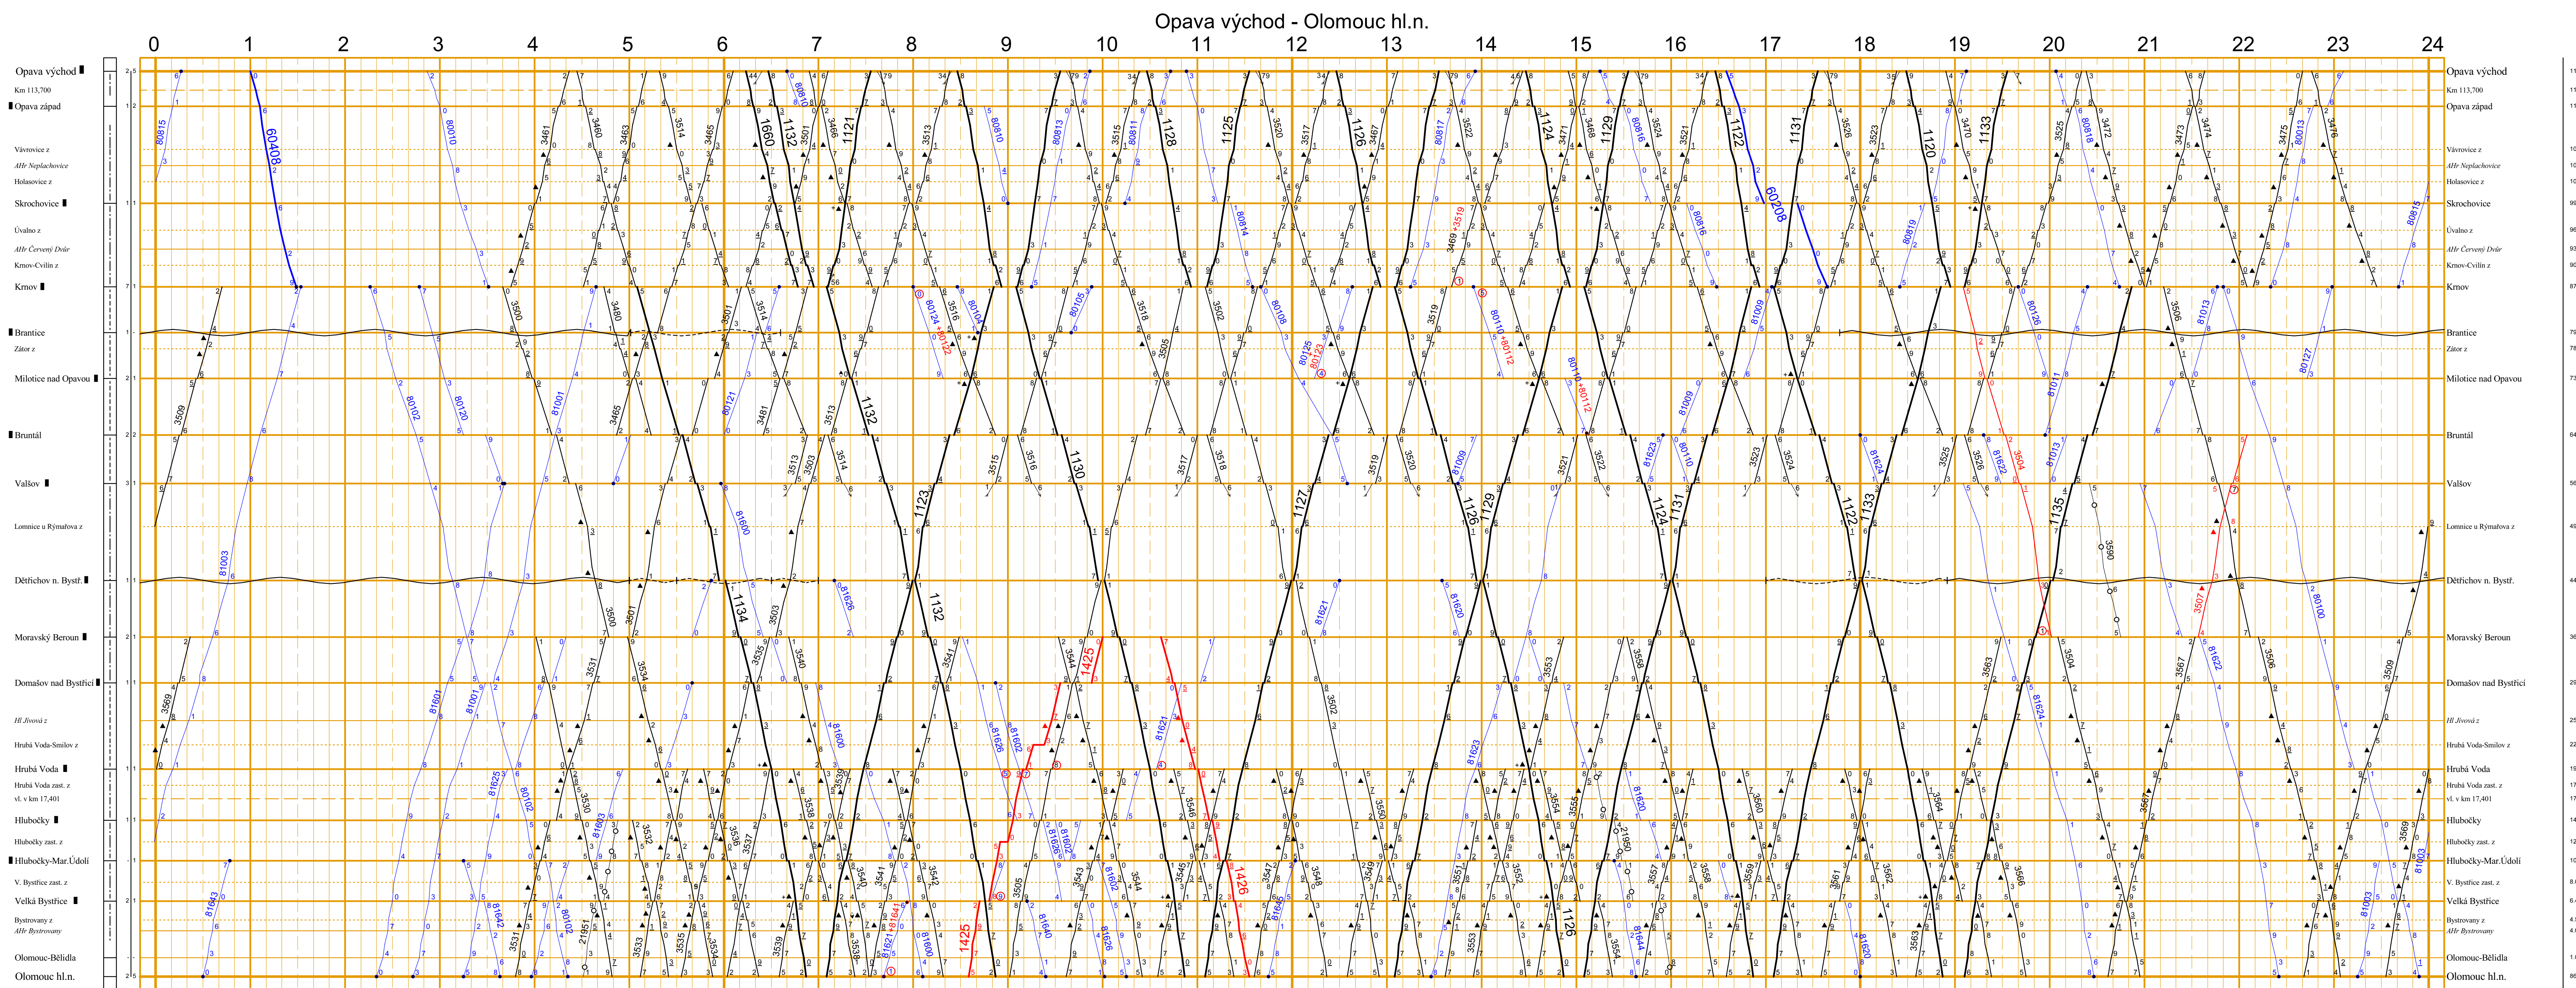

VÝSĚTLIVKY KE SLoupCÍM 1 a 4 H: M: P: = hradi, automatické hradi H: = hradi M: = hradi P: = hradi O: = hradi V: = hradi N: = hradi R: = hradi			VÝSĚTLIVKY KE SLoupCÍM 2 a 3 z: = zastávka z: = zastávka a jednokolejní nástupiště na vlekových tratích z: = zastávka s jednokolejním nástupištěm na vlekových tratích z: = zastávka s jednokolejním nástupištěm na vlekových tratích z: = zastávka s jednokolejním nástupištěm na vlekových tratích z: = zastávka s jednokolejním nástupištěm na vlekových tratích			VÝSĚTLIVKY KE SLoupCÍM 5 a 6 D: = dvojitá trať s obousměrným provozem S: = jednokolejní trať s obousměrným provozem S: = jednokolejní trať s obousměrným provozem S: = jednokolejní trať s obousměrným provozem S: = jednokolejní trať s obousměrným provozem			VÝSĚTLIVKY KE SLoupCÍM 7 a 8 E: = elektrická M: = motorová V: = vozová N: = nákladní R: = ruská			VÝSĚTLIVKY KE SLoupCÍM 9 a 10 P: = příjezd M: = Místní V: = Vlak S: = Společný			VÝSĚTLIVKY KE SLoupCÍM 11 a 12 P: = příjezd M: = Místní V: = Vlak S: = Společný			VÝSĚTLIVKY KE SLoupCÍM 13 a 14 P: = příjezd M: = Místní V: = Vlak S: = Společný			VÝSĚTLIVKY KE SLoupCÍM 15 a 16 P: = příjezd M: = Místní V: = Vlak S: = Společný			VÝSĚTLIVKY KE SLoupCÍM 17 a 18 P: = příjezd M: = Místní V: = Vlak S: = Společný			VÝSĚTLIVKY KE SLoupCÍM 19 a 20 P: = příjezd M: = Místní V: = Vlak S: = Společný			VÝSĚTLIVKY KE SLoupCÍM 21 a 22 P: = příjezd M: = Místní V: = Vlak S: = Společný			VÝSĚTLIVKY KE SLoupCÍM 23 a 24 P: = příjezd M: = Místní V: = Vlak S: = Společný		
--	--	--	--	--	--	---	--	--	---	--	--	---	--	--	--	--	--	--	--	--	--	--	--	--	--	--	--	--	--	--	--	--	--	--	--

Bruntál - Malá Morávka

Valšov - Rýmařov