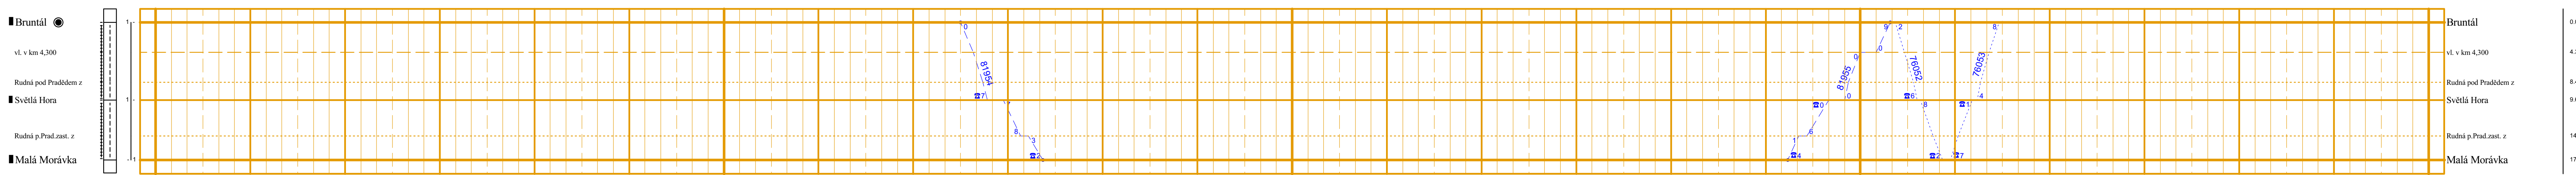

VÝSĚTLIVKY KE SLoupCÍM 1 a 4 H: M: P: = hradi, automatické hradi H: = hradi M: = hradi P: = hradi O: = hradi V: = hradi N: = hradi R: = hradi			VÝSĚTLIVKY KE SLoupCÍM 2 a 3 z: = zastávka z: = zastávka a jednokolejní nástupiště na vlekových tratích z: = zastávka s jednokolejním nástupištěm na vlekových tratích z: = zastávka s jednokolejním nástupištěm na vlekových tratích z: = zastávka s jednokolejním nástupištěm na vlekových tratích z: = zastávka s jednokolejním nástupištěm na vlekových tratích			VÝSĚTLIVKY KE SLoupCÍM 5 a 6 D: = dvojitá trať s obousměrným provozem S: = jednokolejní trať s obousměrným provozem S: = jednokolejní trať s obousměrným provozem S: = jednokolejní trať s obousměrným provozem S: = jednokolejní trať s obousměrným provozem			VÝSĚTLIVKY KE SLoupCÍM 7 a 8 E: = elektrická M: = motorová V: = vozová N: = nákladní R: = ruská			VÝSĚTLIVKY KE SLoupCÍM 9 a 10 P: = příjezd M: = Místní V: = Vlak S: = Společný			VÝSĚTLIVKY KE SLoupCÍM 11 a 12 P: = příjezd M: = Místní V: = Vlak S: = Společný			VÝSĚTLIVKY KE SLoupCÍM 13 a 14 P: = příjezd M: = Místní V: = Vlak S: = Společný			VÝSĚTLIVKY KE SLoupCÍM 15 a 16 P: = příjezd M: = Místní V: = Vlak S: = Společný			VÝSĚTLIVKY KE SLoupCÍM 17 a 18 P: = příjezd M: = Místní V: = Vlak S: = Společný			VÝSĚTLIVKY KE SLoupCÍM 19 a 20 P: = příjezd M: = Místní V: = Vlak S: = Společný			VÝSĚTLIVKY KE SLoupCÍM 21 a 22 P: = příjezd M: = Místní V: = Vlak S: = Společný			VÝSĚTLIVKY KE SLoupCÍM 23 a 24 P: = příjezd M: = Místní V: = Vlak S: = Společný		
--	--	--	--	--	--	---	--	--	---	--	--	---	--	--	--	--	--	--	--	--	--	--	--	--	--	--	--	--	--	--	--	--	--	--	--

Bruntál - Malá Morávka

Valšov - Rýmařov