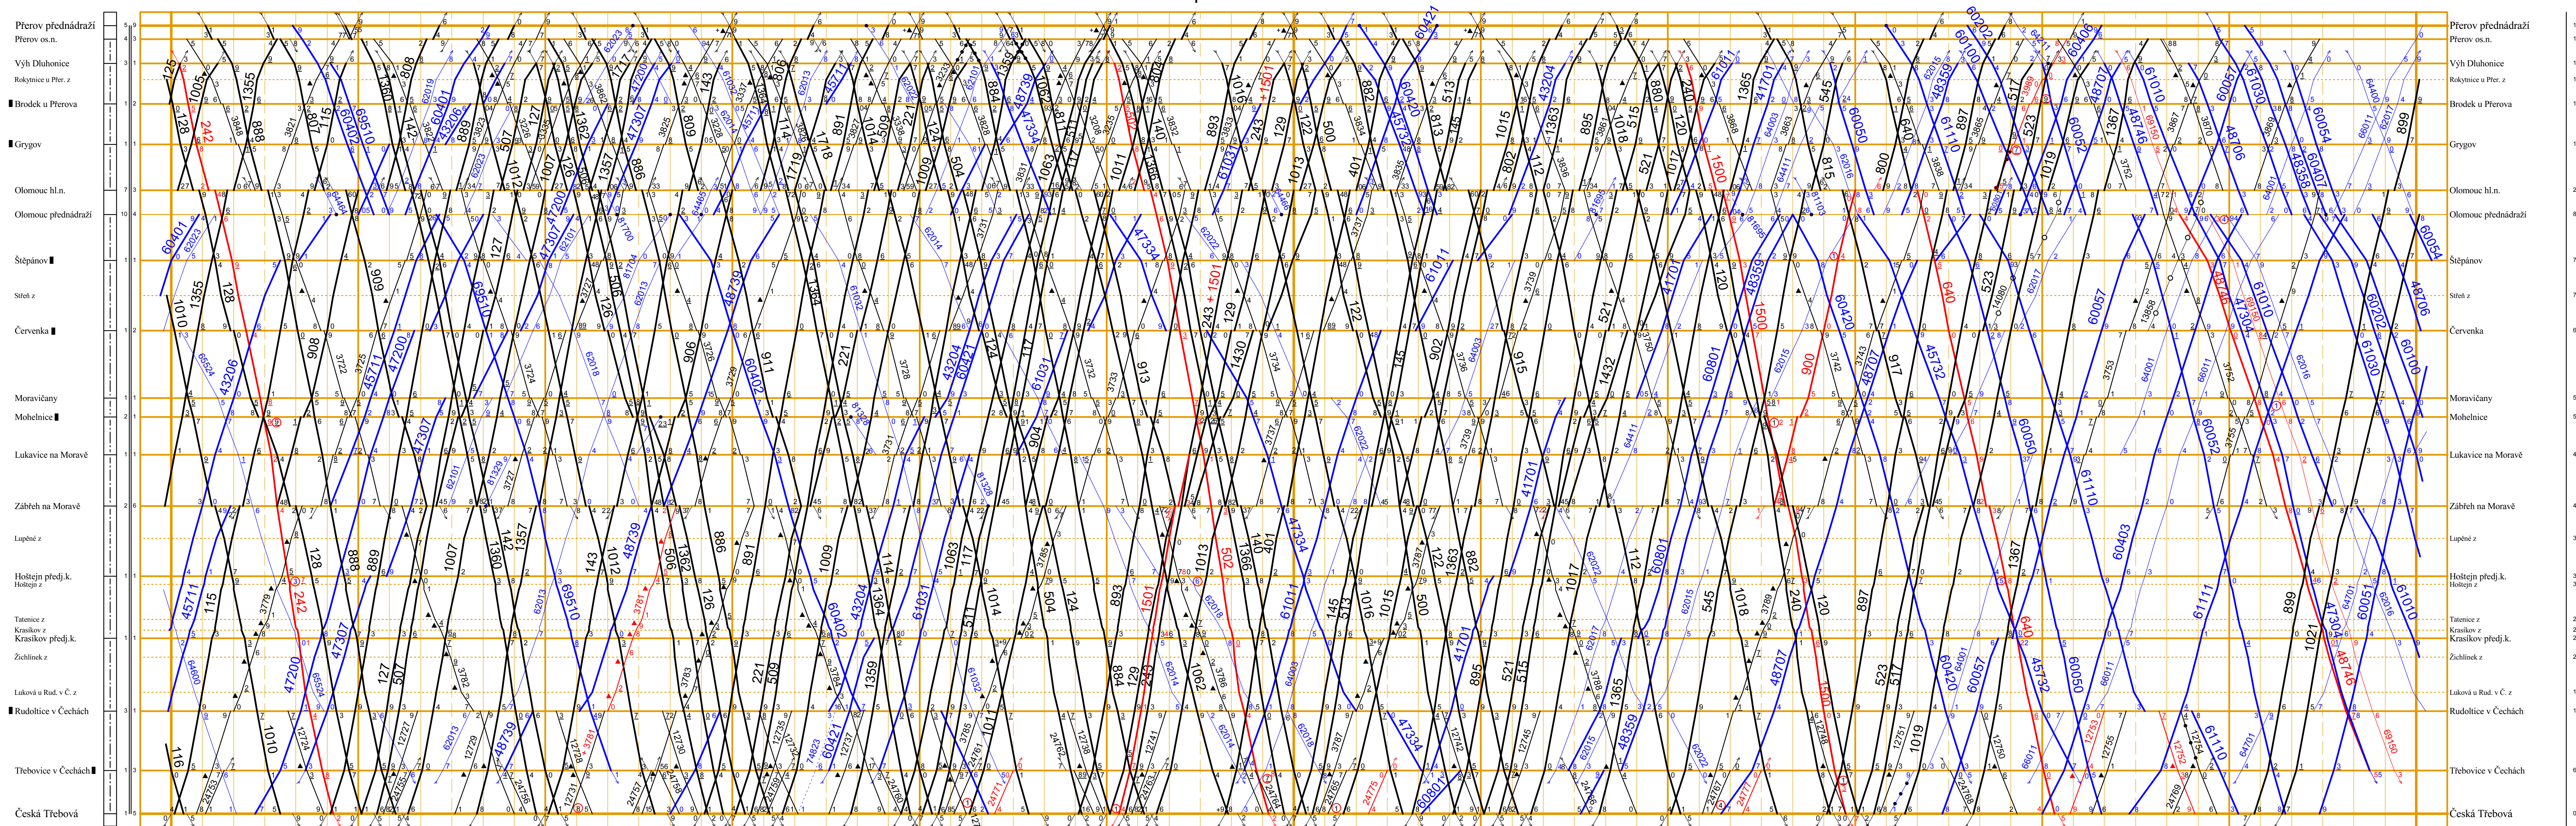

Výhledový rozpis vlakových spojení	Výhledový rozpis vlakových spojení	Výhledový rozpis vlakových spojení	Výhledový rozpis vlakových spojení	Výhledový rozpis vlakových spojení
Zkratky	Zkratky	Zkratky	Zkratky	Zkratky

Prosenice - Vých Dluhovice

Přerov přednádraží - Česká Třebová

Lanškroun - Rudoltice v Čechách

Třebovice v Čechách - Č.Třebová odj.sk.

Třebovice v Čechách - Č.Třebová odj.sk.