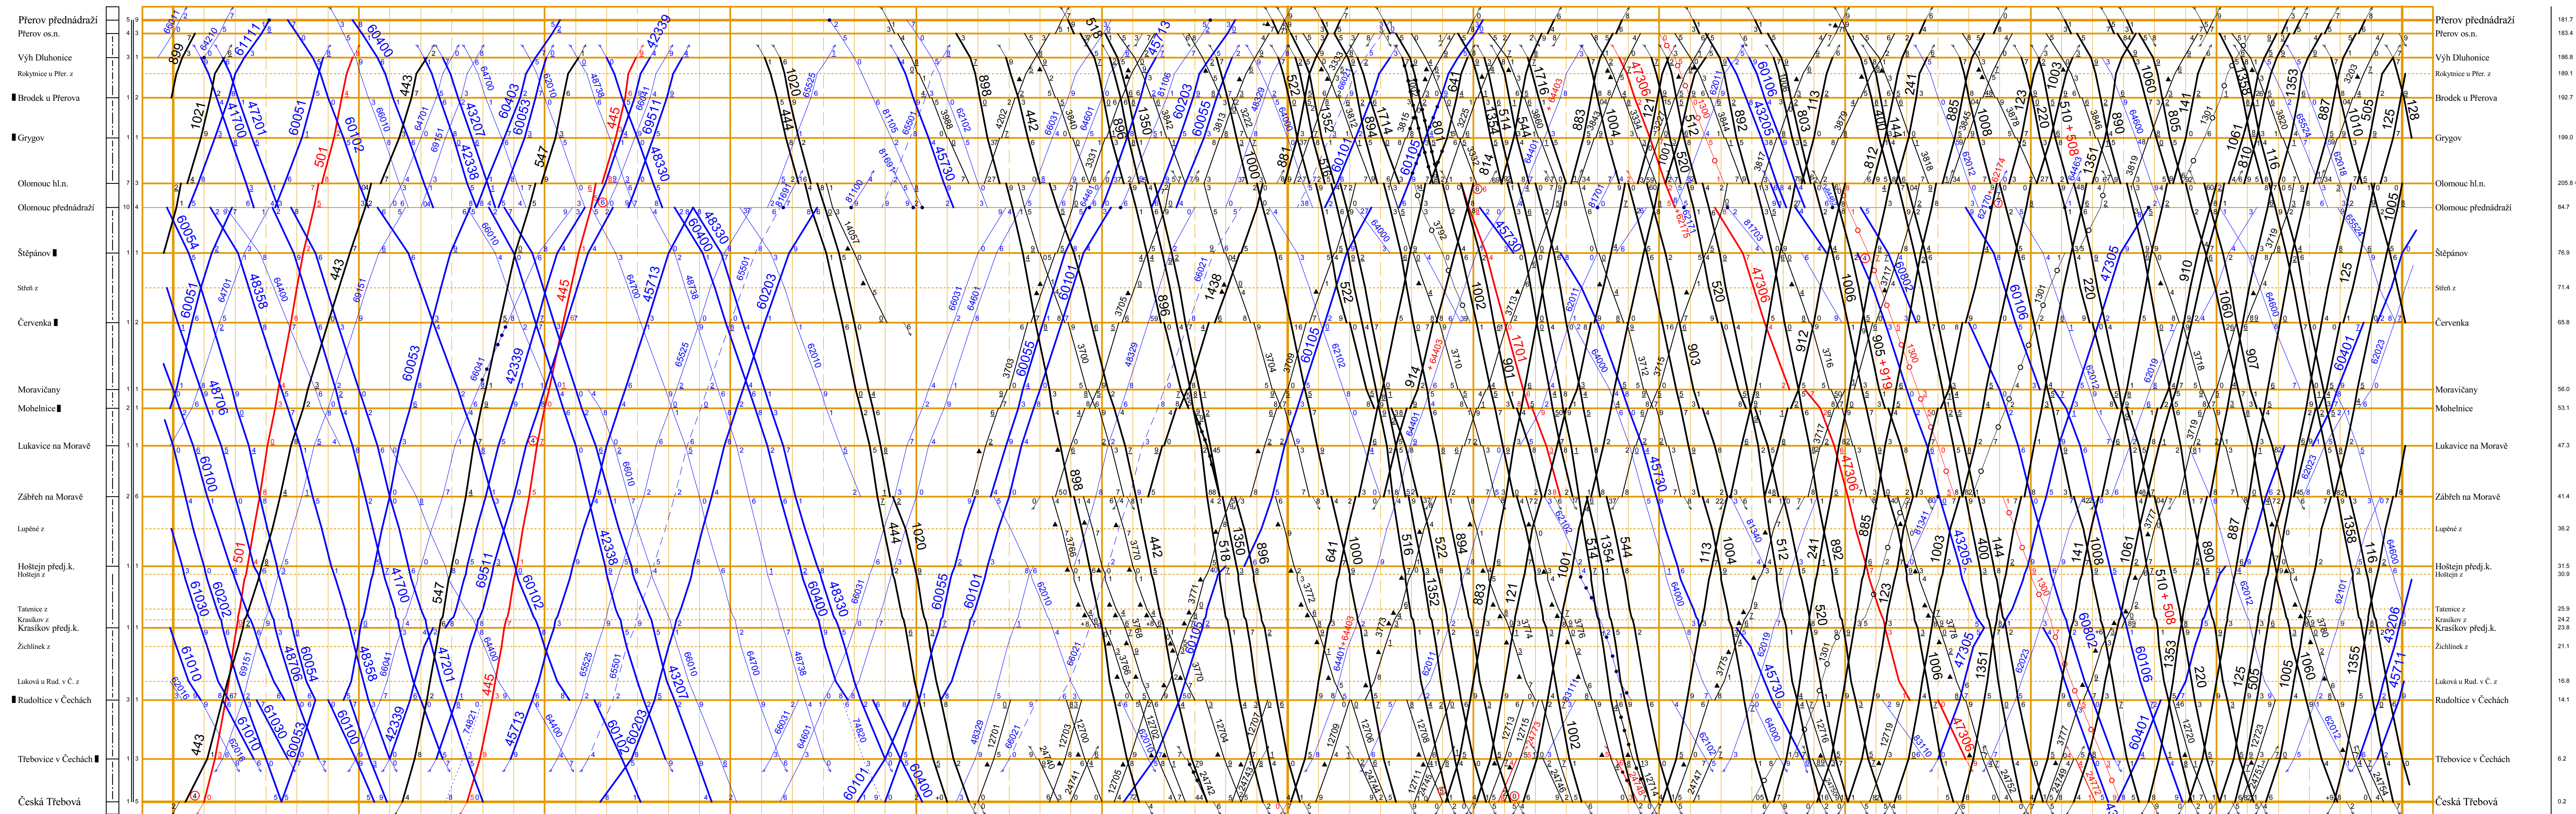

Prosenice - Vých Dluhovice

Přerov přednádraží - Česká Třebová

Lanškroun - Rudoltice v Čechách

Třebovice v Čechách - Č.Třebová odj.sk.

Třebovice v Čechách - Č.Třebová odj.sk.