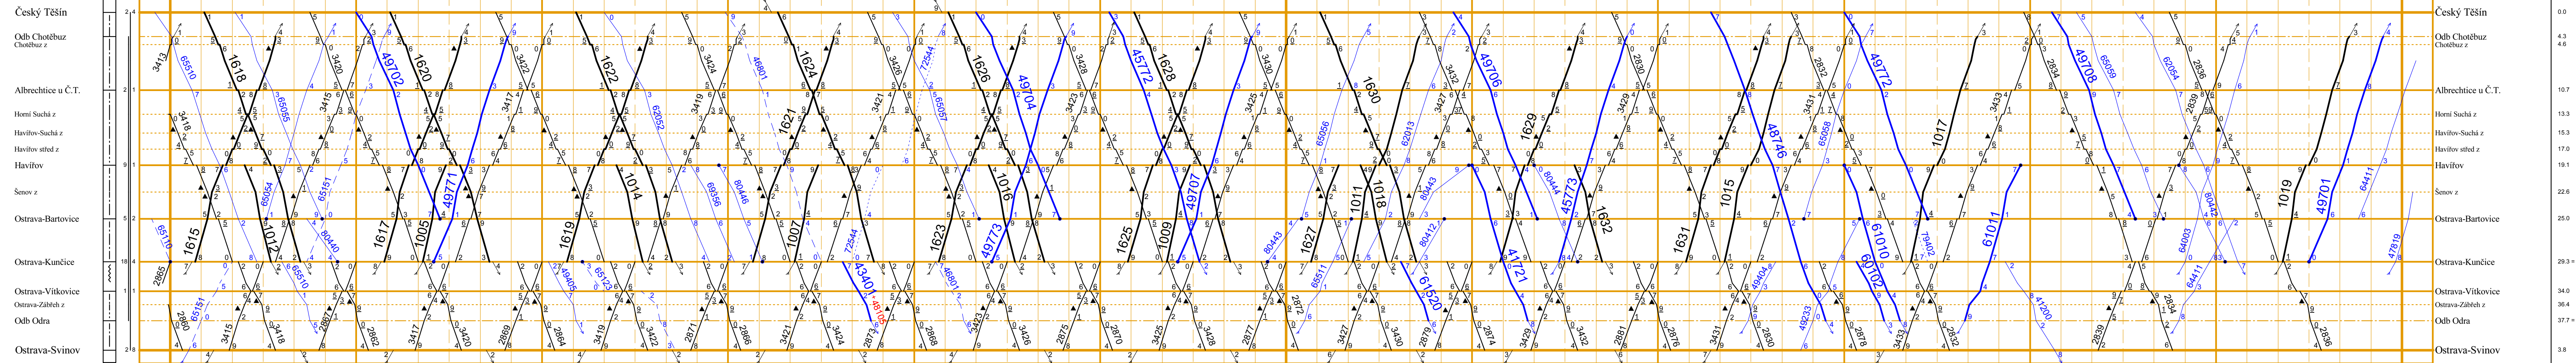

List 301		Plati od 9. prosince 2018			SPRÁVA ŽELEZNIČNÍ DOPRAVNÍ CESTY, státní organizace				Jen pro služební potřebu						
1	2	3	4	5	6	7	8	9	10	11	12	13	14		
Číslo směry	Plati od	Oprava	Číslo směry	Plati od	Oprava	VÝSTŘELNÝ KE SLOUPCŮM 1 a 4 Vrh = výřev	VÝSTŘELNÝ KE SLOUPCŮM 2 Důh tratě ve zabezpečovací zářezí (ve směru potaz): - = bezpečnostní označení - = polostanovištní blok - = automatický blok (včetně automatického tratič)	VÝSTŘELNÝ KE SLOUPCŮM 3 a 4 Vrh = výřev	VÝSTŘELNÝ KE SLOUPCŮM 4 a 5 Vrh = výřev	Výhledy osobní dopravy = Ex, R, Sp = Os Vykazují železniční dopravní linky, které jsou vyřazeny příslušným typem železniční dopravní linky. = Sv	Výhledy nákladní dopravy = Pl, M, Vsd, Sd = Pl = M, Vsd, Sd Vykazují železniční dopravní linky, které jsou vyřazeny příslušným typem železniční dopravní linky. = Lx	Výhledy osobní dopravy = Ex, R, Sp = Os Vykazují železniční dopravní linky, které jsou vyřazeny příslušným typem železniční dopravní linky. = Sv	Výhledy nákladní dopravy = Pl, M, Vsd, Sd = Pl = M, Vsd, Sd Vykazují železniční dopravní linky, které jsou vyřazeny příslušným typem železniční dopravní linky. = Lx	Výhledy osobní dopravy = Ex, R, Sp = Os Vykazují železniční dopravní linky, které jsou vyřazeny příslušným typem železniční dopravní linky. = Sv	Výhledy nákladní dopravy = Pl, M, Vsd, Sd = Pl = M, Vsd, Sd Vykazují železniční dopravní linky, které jsou vyřazeny příslušným typem železniční dopravní linky. = Lx

Odb Koukolná - Odb Závada

Český Těšín - Ostrava-Svinov

Odb Odra - Vyh Polanka n.Odrou

Ova hl.n. Sc101,102 - Ostrava-Kunčice