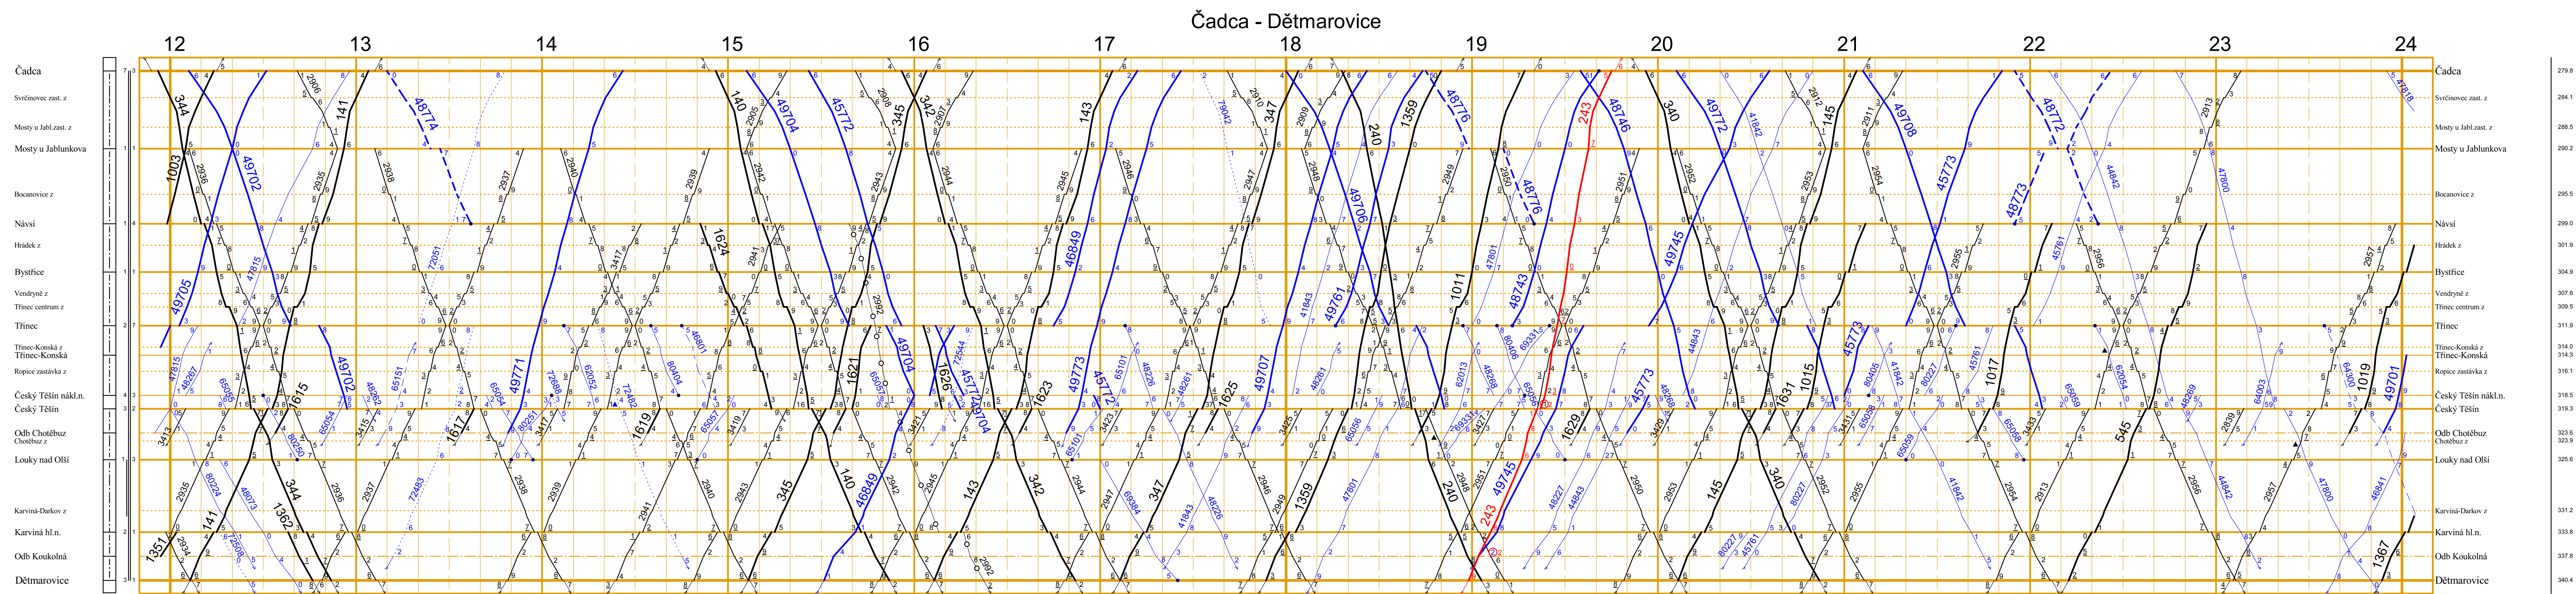

List 301		Plati od 9. prosince 2018			SPRÁVA ŽELEZNIČNÍ DOPRAVNÍ CESTY, státní organizace				Jen pro služební potřebu						
1	2	3	4	5	6	7	8	9	10	11	12	13	14		
Číslo směry	Plati od	Oprava	Číslo směry	Plati od	Oprava	VÝSTŘELNÝ KE SLOUPCŮM 1 a 4 Vrh = výřev	VÝSTŘELNÝ KE SLOUPCŮM 2 Důh tratě ve zabezpečovací zářezí (ve směru potaz): - = bezpečnostní označení - = polostanovištní blok - = automatický blok (včetně automatického tratič)	VÝSTŘELNÝ KE SLOUPCŮM 3 a 4 Vrh = výřev	VÝSTŘELNÝ KE SLOUPCŮM 4 a 5 Vrh = výřev	Výhledy osobní dopravy = Ex, R, Sp = Os Vykazují železniční dopravní linky, které jsou vyřazeny příslušným typem železniční dopravní linky. = Sv	Výhledy nákladní dopravy = Pl, M, Vsd, Sd = Pl = M, Vsd, Sd Vykazují železniční dopravní linky, které jsou vyřazeny příslušným typem železniční dopravní linky. = Lx	Výhledy osobní dopravy = Ex, R, Sp = Os Vykazují železniční dopravní linky, které jsou vyřazeny příslušným typem železniční dopravní linky. = Sv	Výhledy nákladní dopravy = Pl, M, Vsd, Sd = Pl = M, Vsd, Sd Vykazují železniční dopravní linky, které jsou vyřazeny příslušným typem železniční dopravní linky. = Lx	Výhledy osobní dopravy = Ex, R, Sp = Os Vykazují železniční dopravní linky, které jsou vyřazeny příslušným typem železniční dopravní linky. = Sv	Výhledy nákladní dopravy = Pl, M, Vsd, Sd = Pl = M, Vsd, Sd Vykazují železniční dopravní linky, které jsou vyřazeny příslušným typem železniční dopravní linky. = Lx

Odb Koukolná - Odb Závada

Český Těšín - Ostrava-Svinov

Odb Odra - Vyh Polanka n.Odrou

Ova hl.n. Sc101,102 - Ostrava-Kunčice