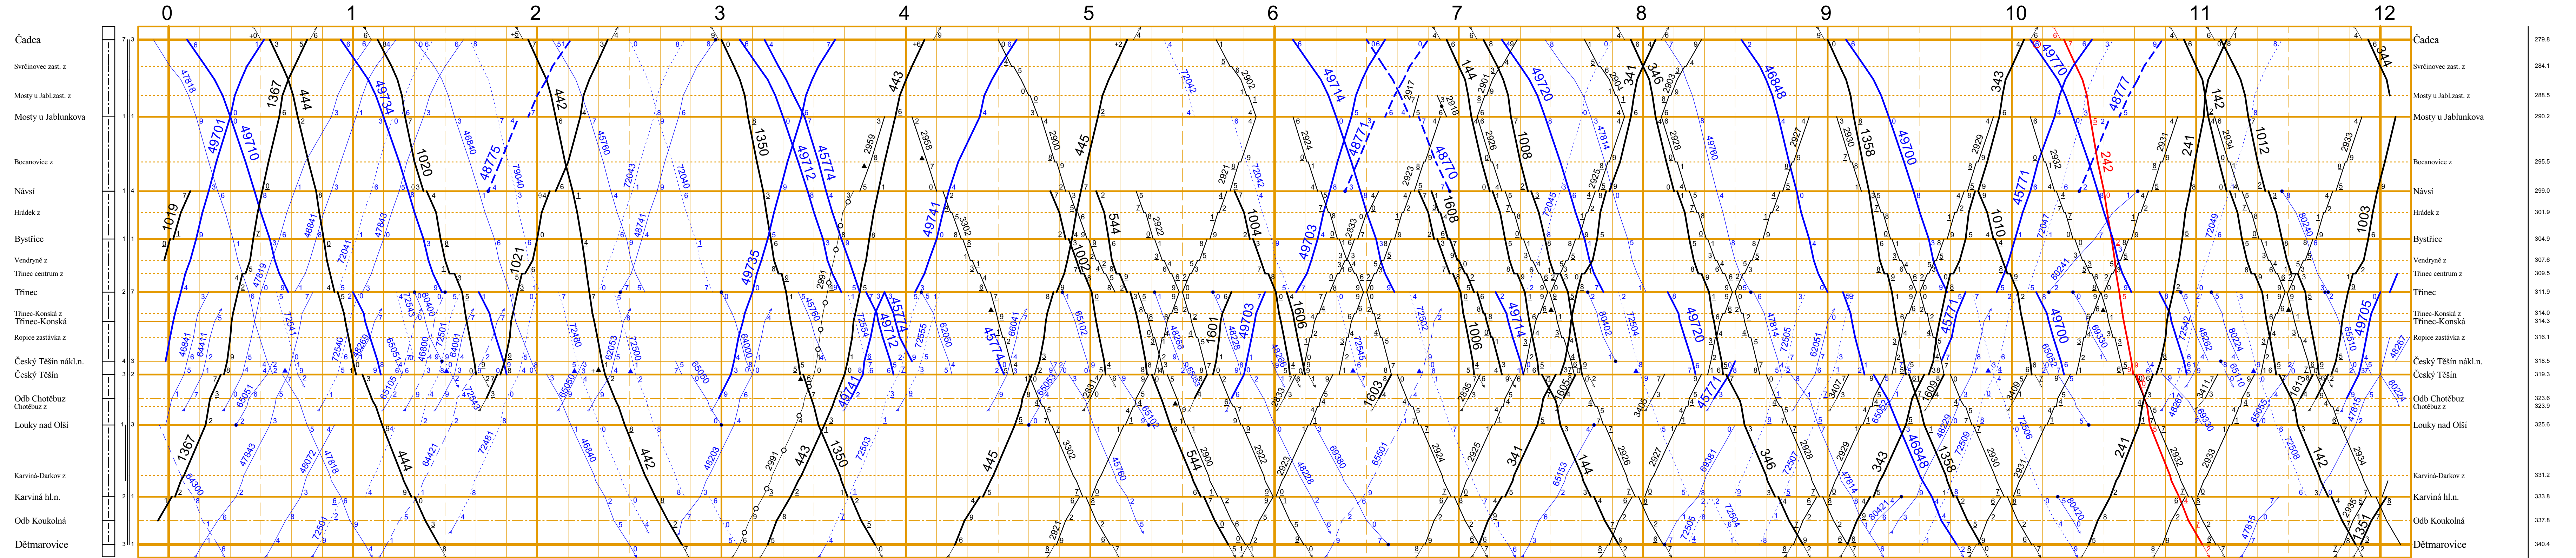

Čadca - Dětmorovice