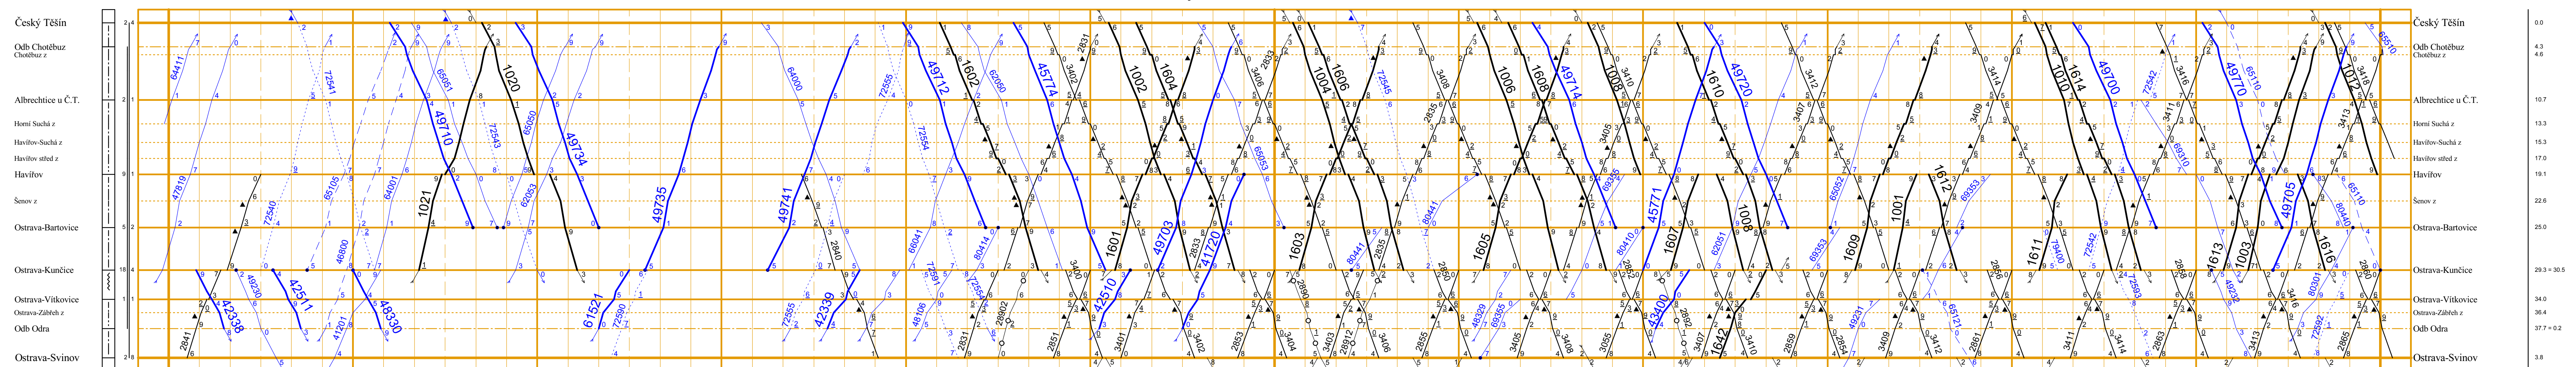

Český Těšín - Ostrava-Svinov