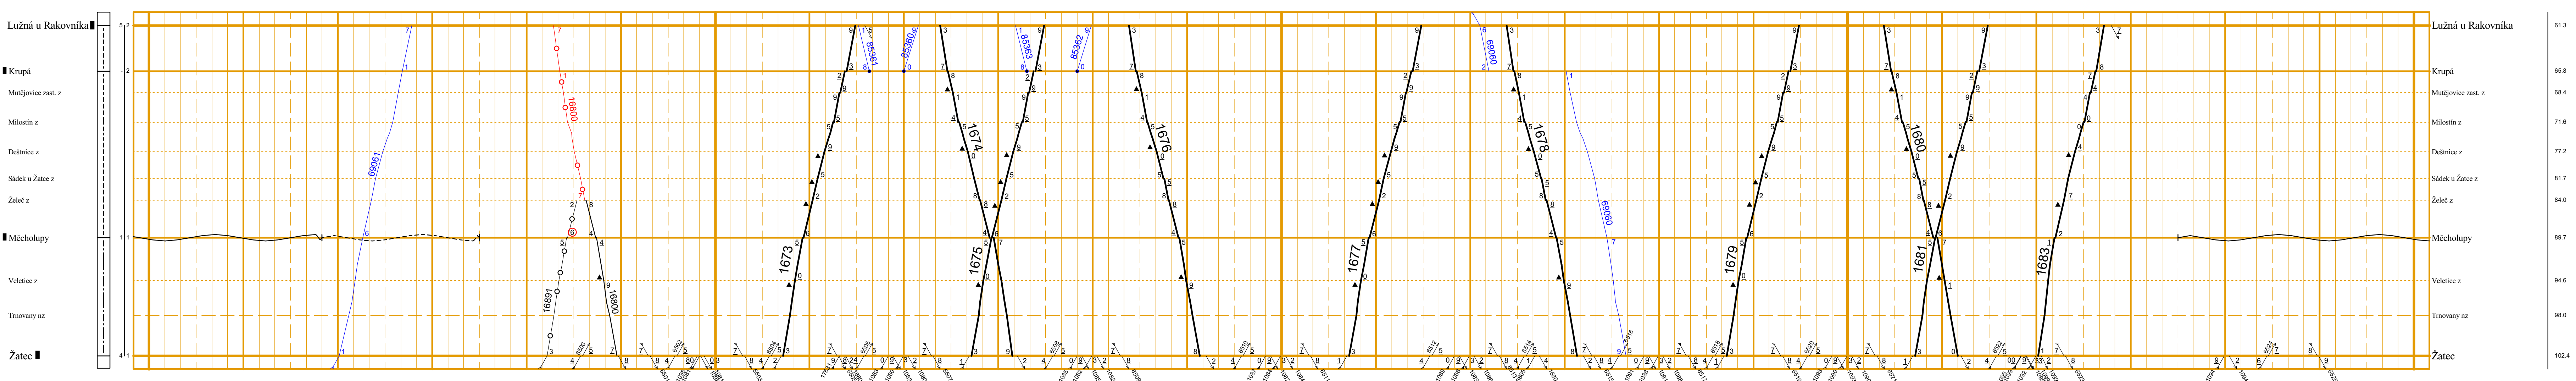

1. 5. února 2018 2. 10. června 2018 KANGO	Opravit Opravit Opravit	Číslo změny Číslo změny Číslo změny	Platí od Platí od Platí od	Opravit Opravit Opravit
Legenda VYŠETĚLKY KE SLOUPOCÍM 1 a 4 Vh = výhybna H: Atr = hradiště, automatická hradiště H = hradiště Odb = odbočka v = vložka n = nákladisko rz = nákladové a zastávky				

Lužná u Rakovníka - Žatec

Krupá - Kolečovice nz