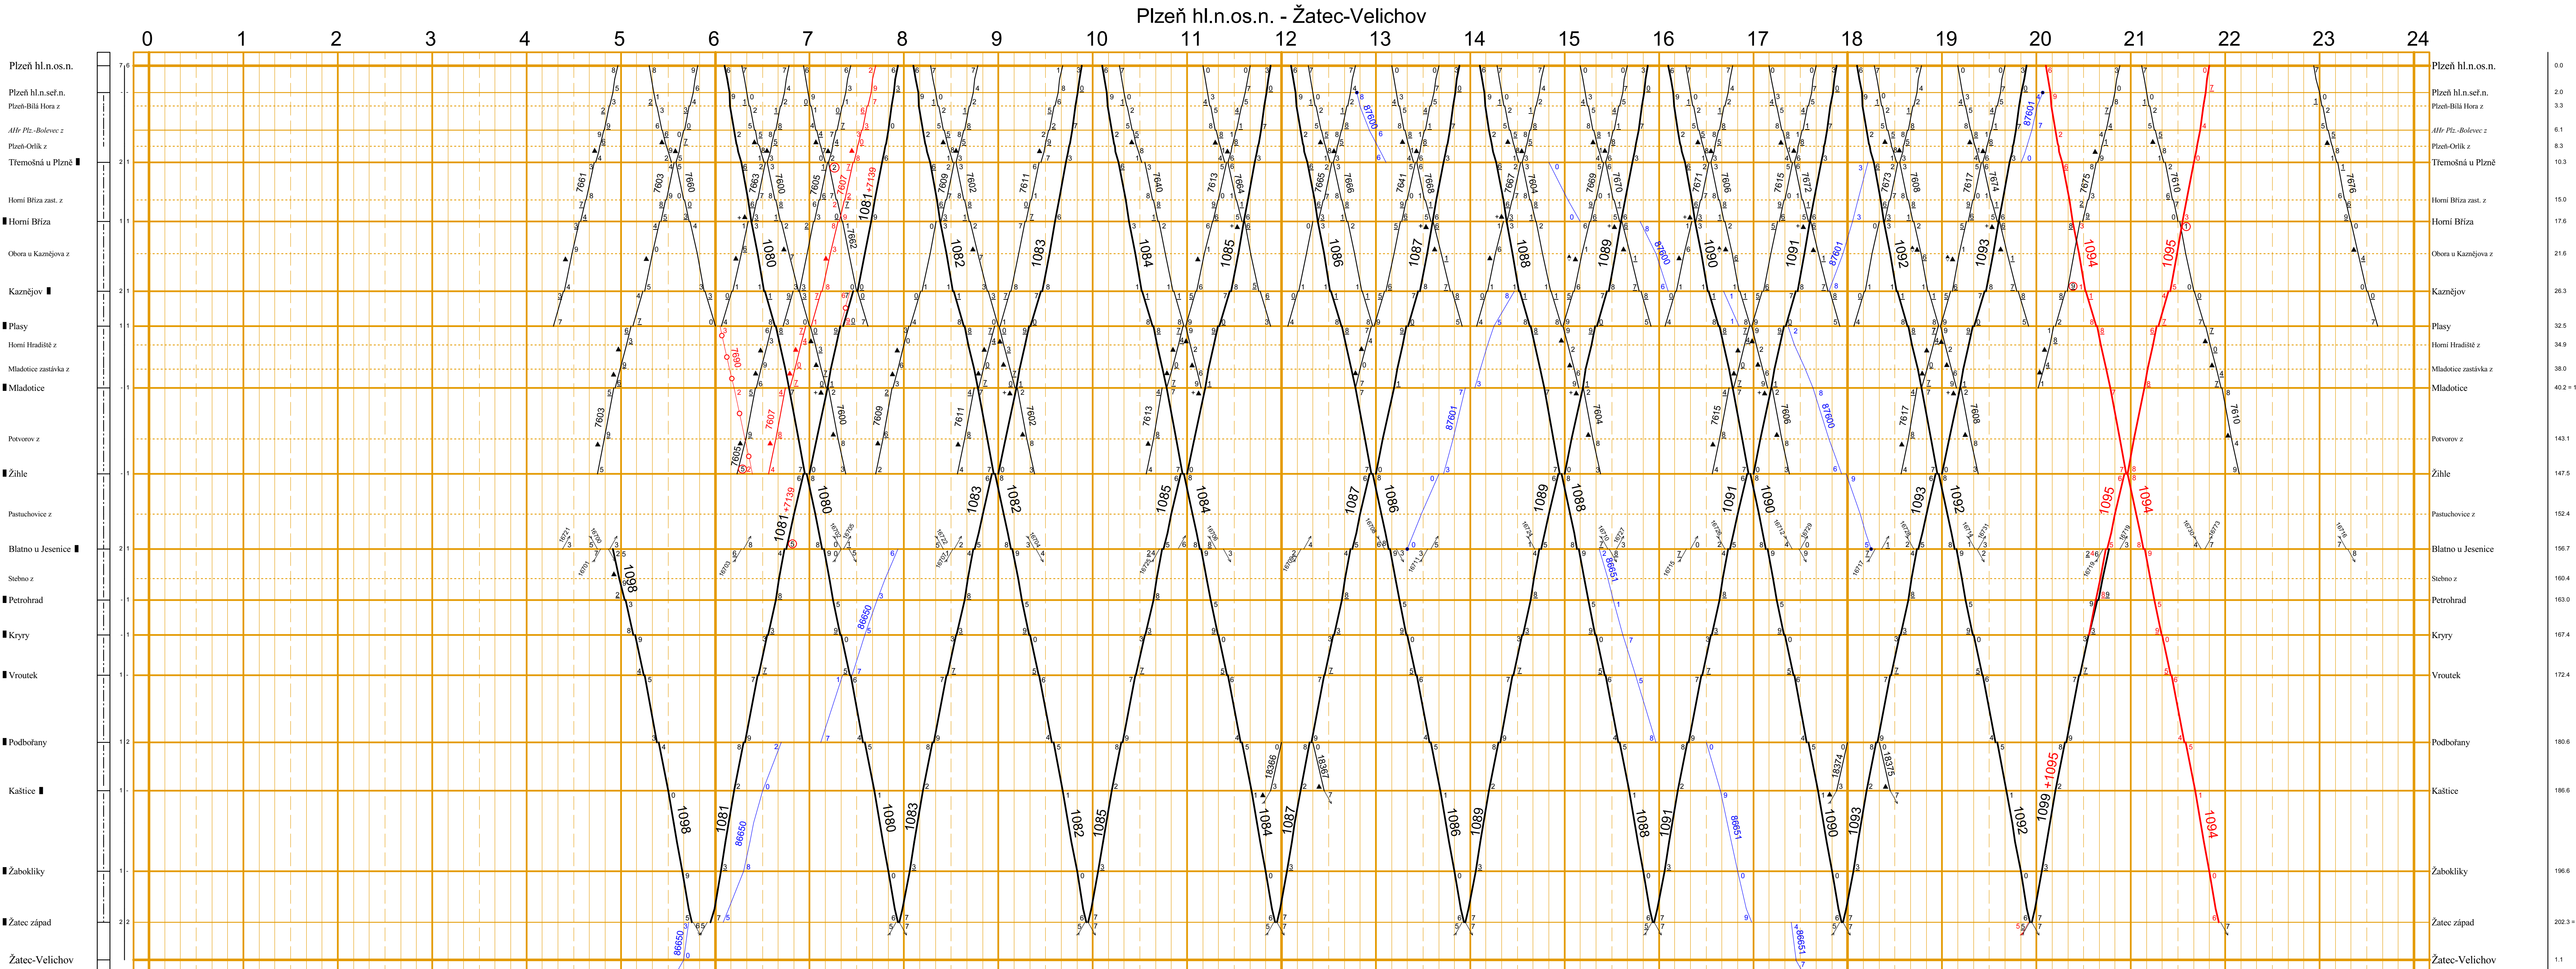

1. 5. února 2018 2. 10. června 2018 KANGO	Opravit Opravit Opravit	Číslo změny Číslo změny Číslo změny	Platí od Platí od Platí od	Opravit Opravit Opravit
Legenda VYŠETĚLKY KE SLOUPOCÍM 1 a 4 Vh = výhybna H: Atr = hradiště, automatická hradiště H = hradiště Odb = odbočka v = vložka n = nákladisko rz = nákladové a zastávky				

Lužná u Rakovníka - Žatec

Krupá - Kolečovice nz