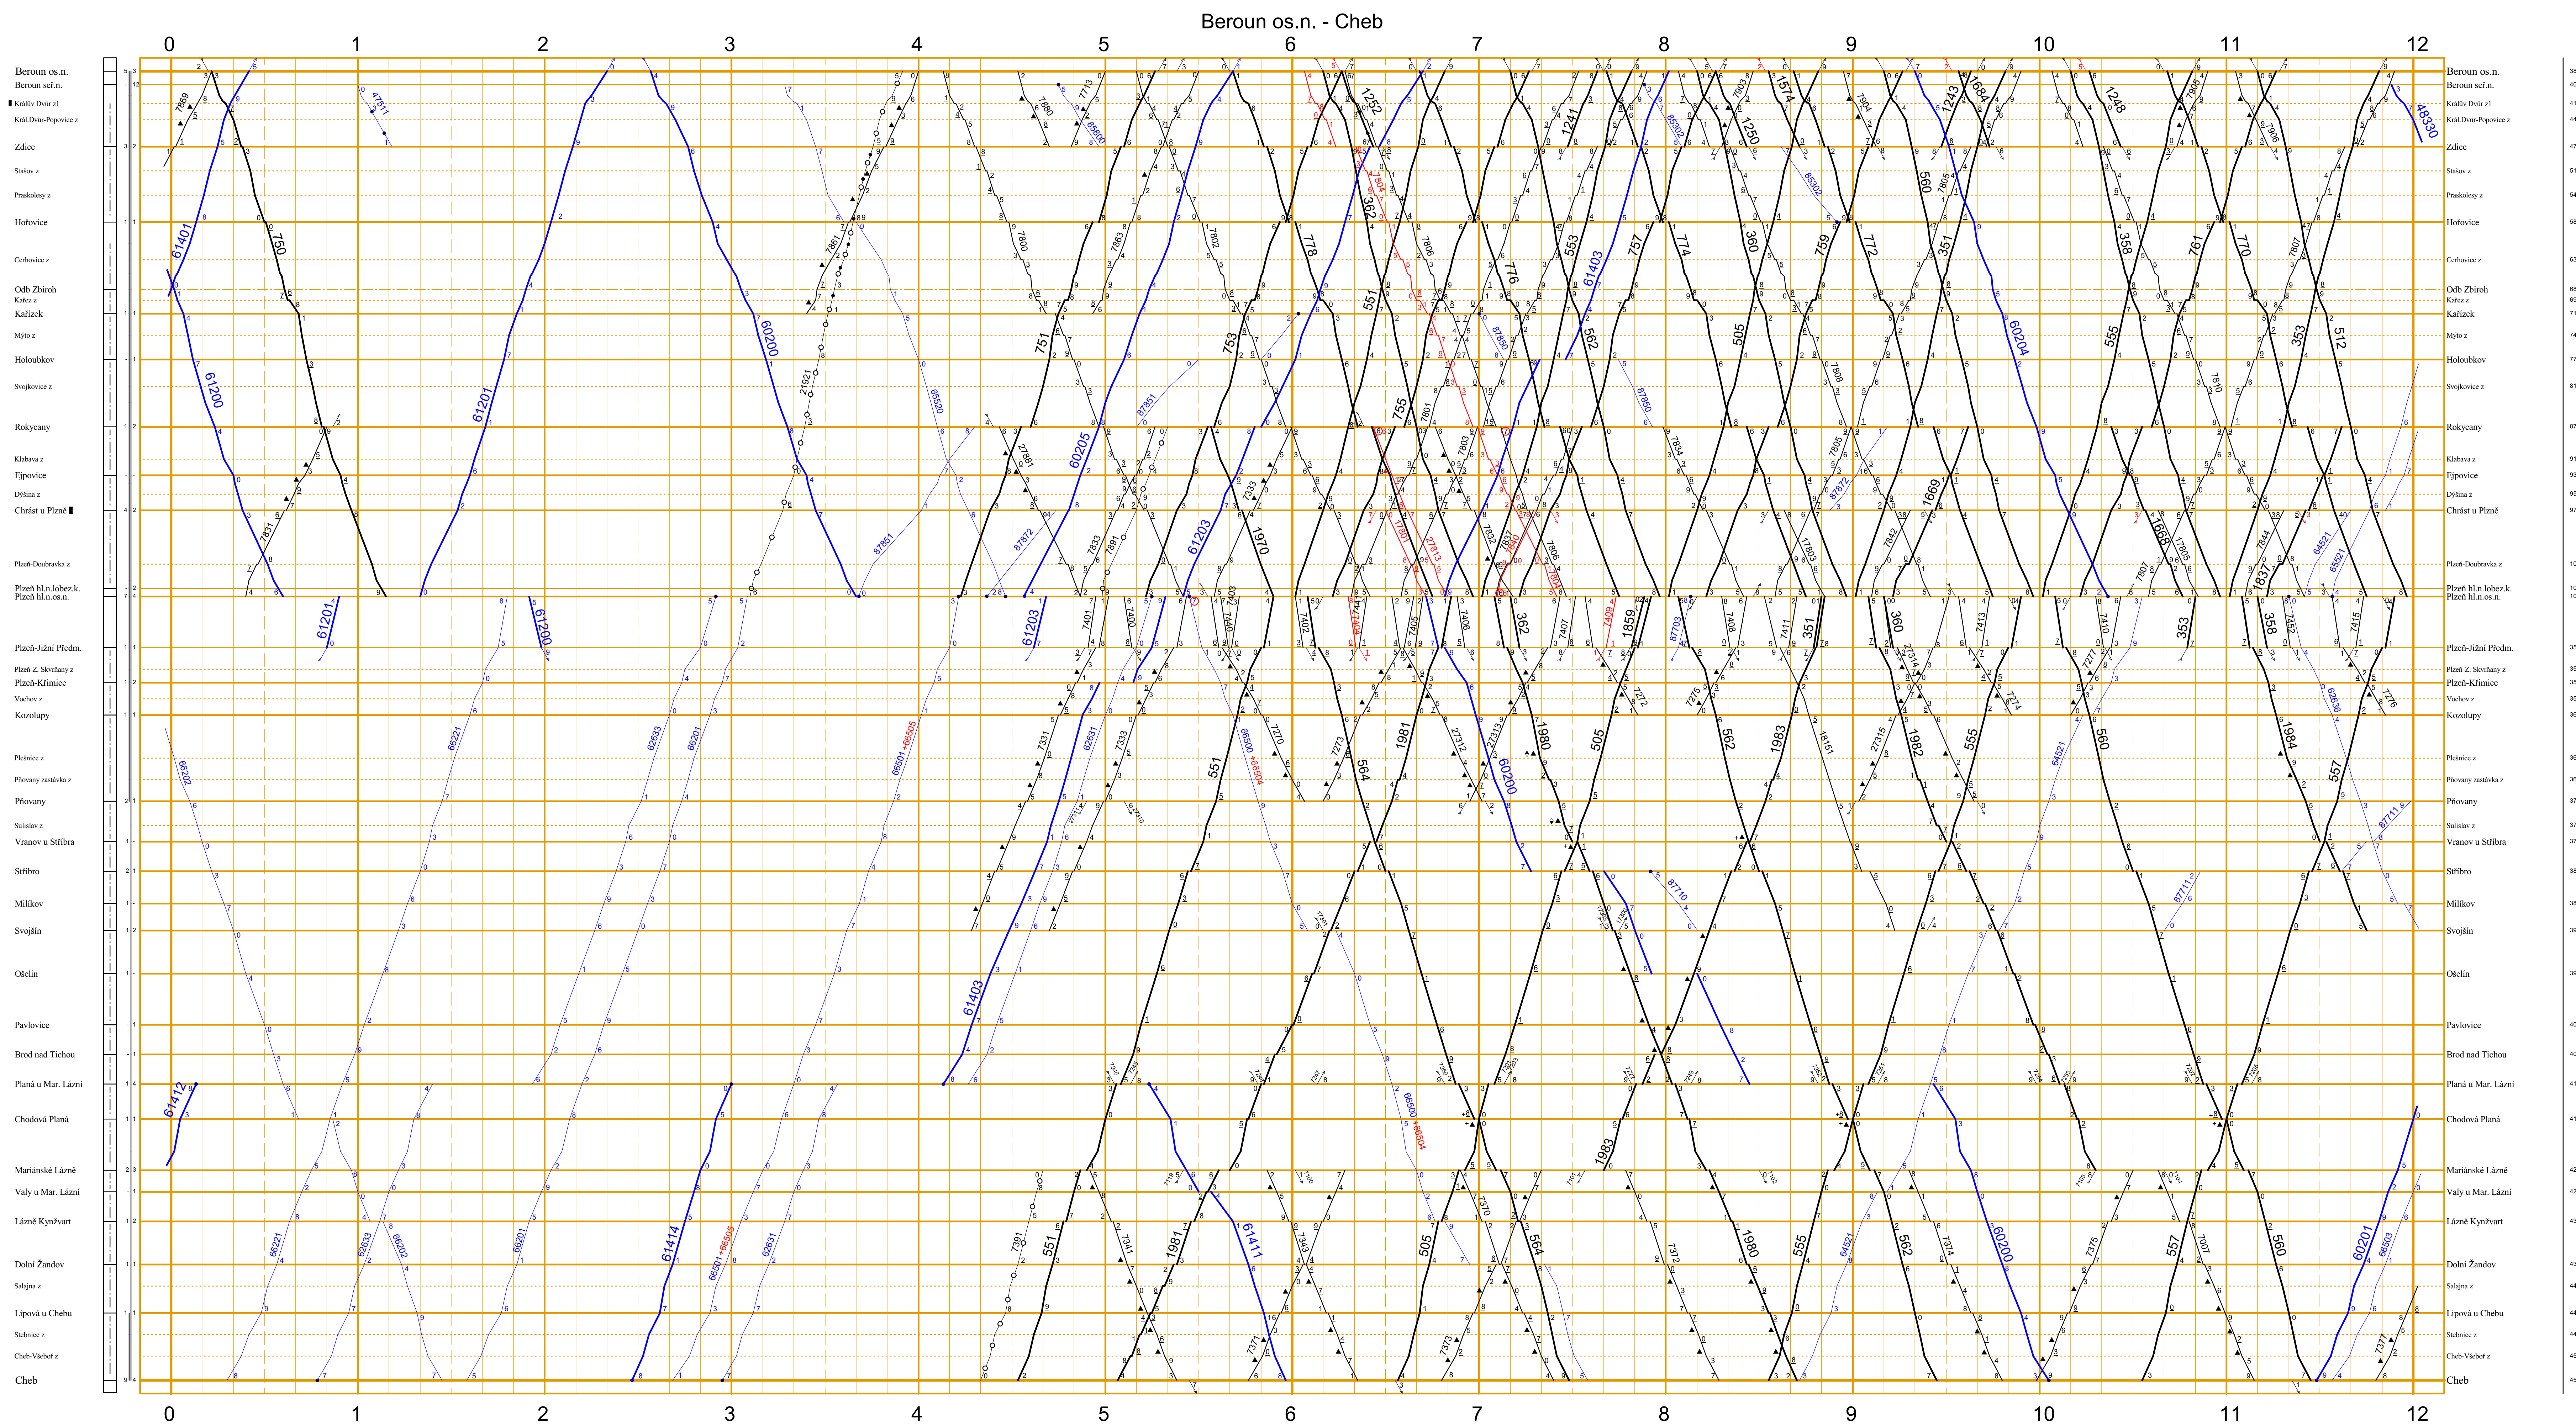

1	2	3	4	5	6	7	8	9	10	11	12
Číslo změny	Platí od	Oprava	Číslo změny	Platí od	Oprava	VÝSTŘELNÝ KE SLOUPOCI		VLAKY OSOBNÍ DOPRAVY		VLAKY NÁKLADNÍ DOPRAVY	
1.	5. února 2018	KANGO				Druh tratě: dvojitá s obousměrným provozem (ve směru: ...)		= Ex, R, Sp = pravidelné		= Nov = Nové	
2.	9. dubna 2018	KANGO				= S = Smlouva		= P, M, V, S, Z = Pr, Ml, Vst, Sl, Z = pravidelné		= M = Mladší	
3.	10. června 2018	KANGO				= A = Automatické		= K = Konec		= M = Mladší	
4.	3. září 2018	KANGO				= B = Běžný		= K = Konec		= M = Mladší	

▲ zastávka v ✖
 ▼ zastávka v @a# do 28.X.