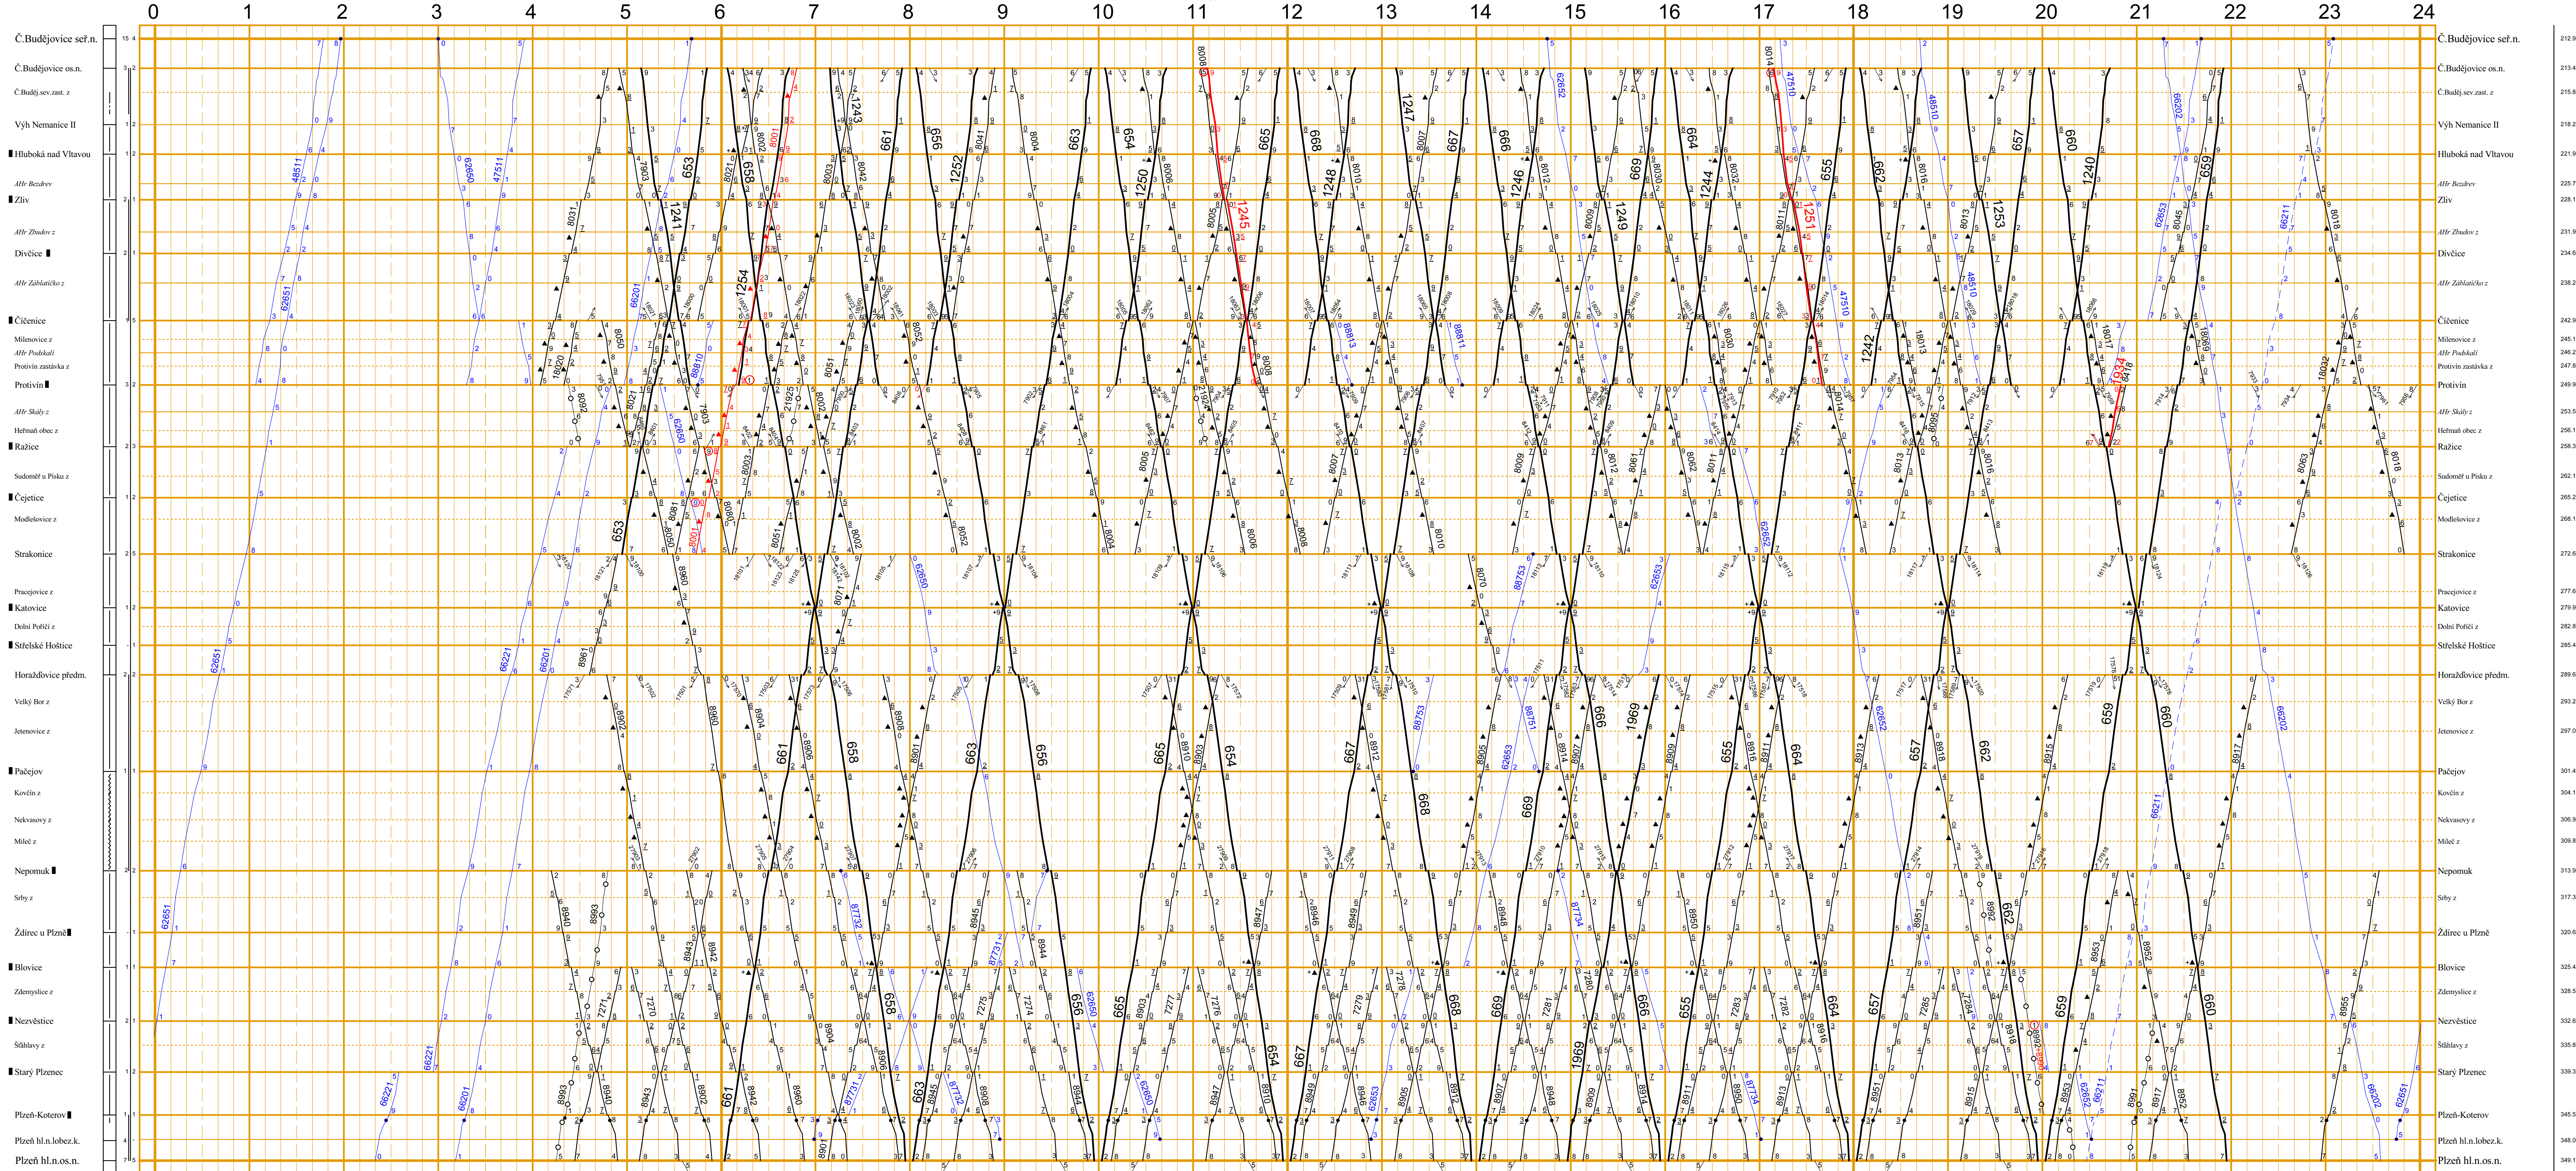

České Budějovice sef.n. - Plzeň hl.n.os.n.