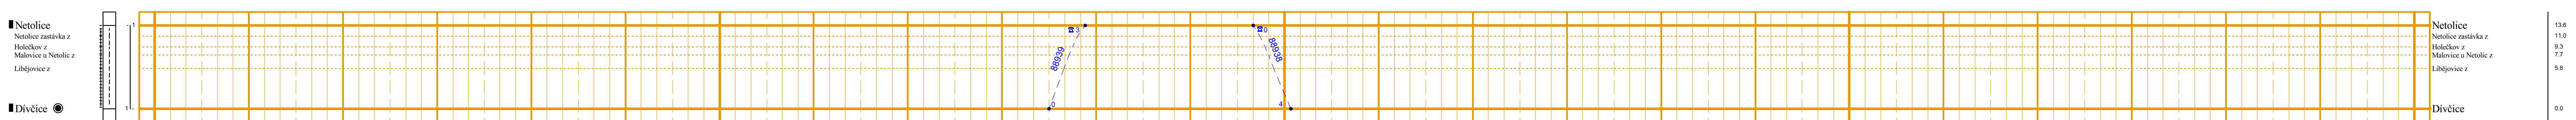

Netolice - Dívčice