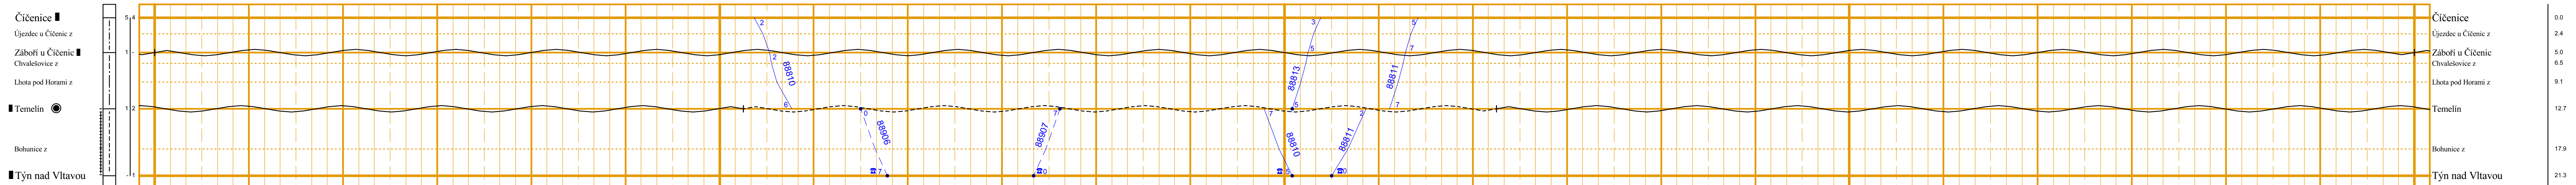

Čičenice - Týn nad Vltavou