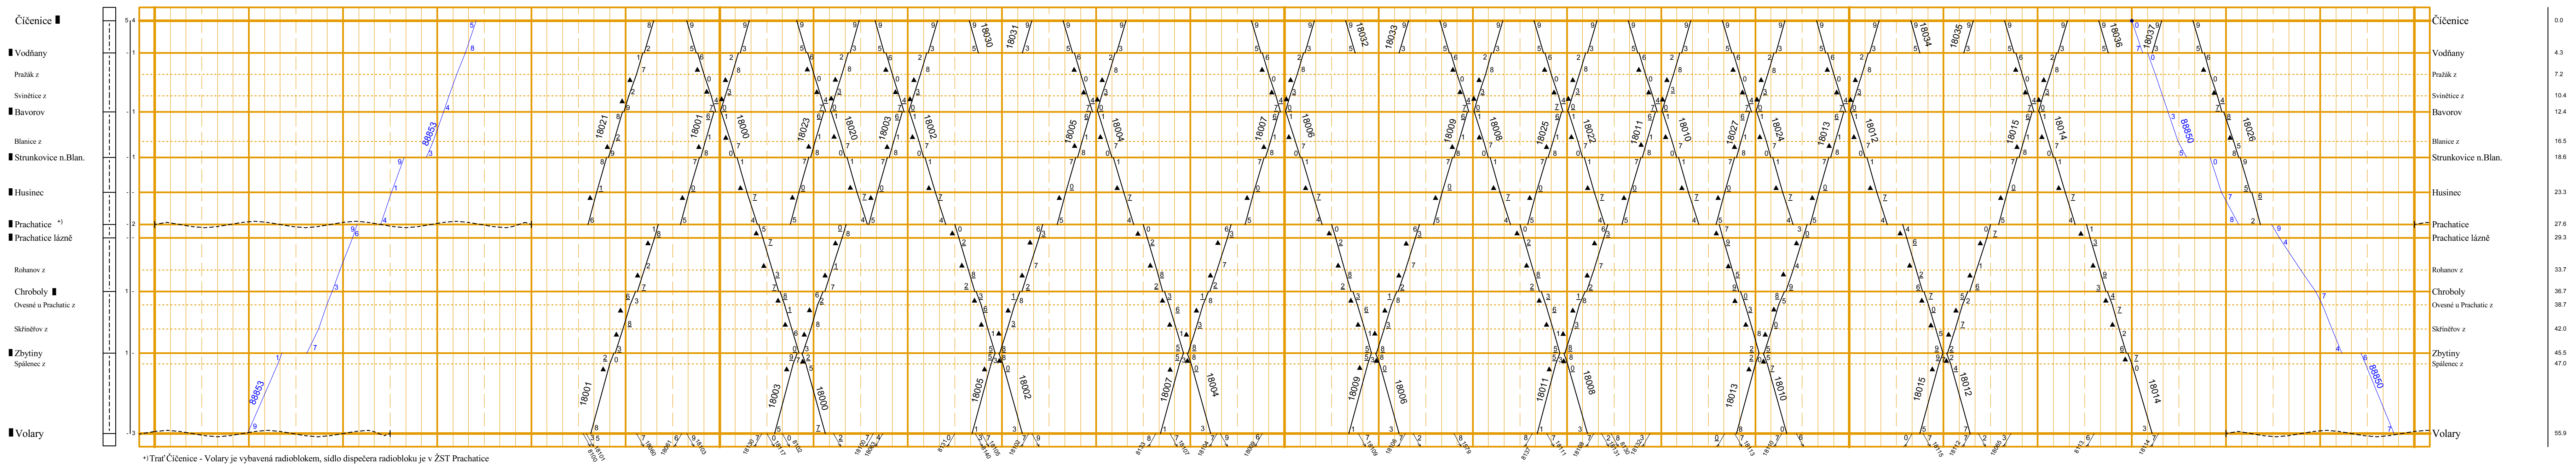

Čičenice - Volary