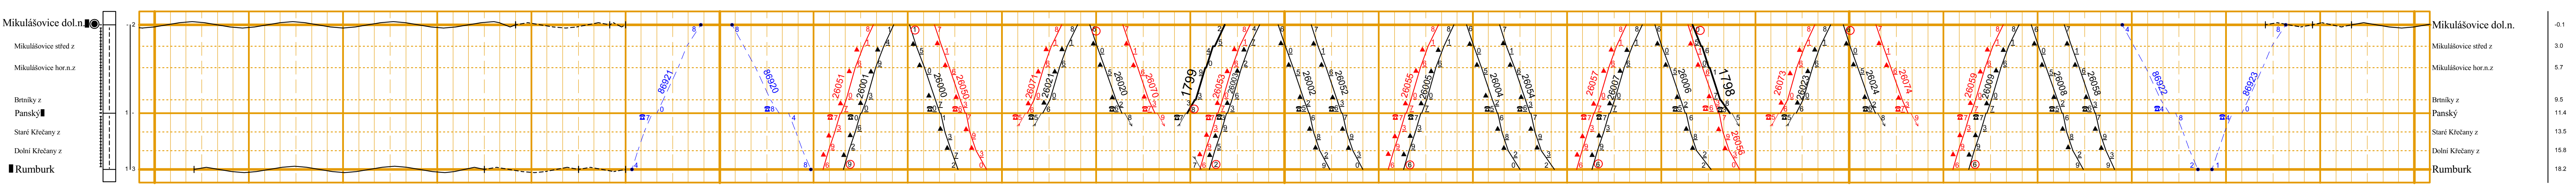

Mikulášovice dol.n. - Rumburk