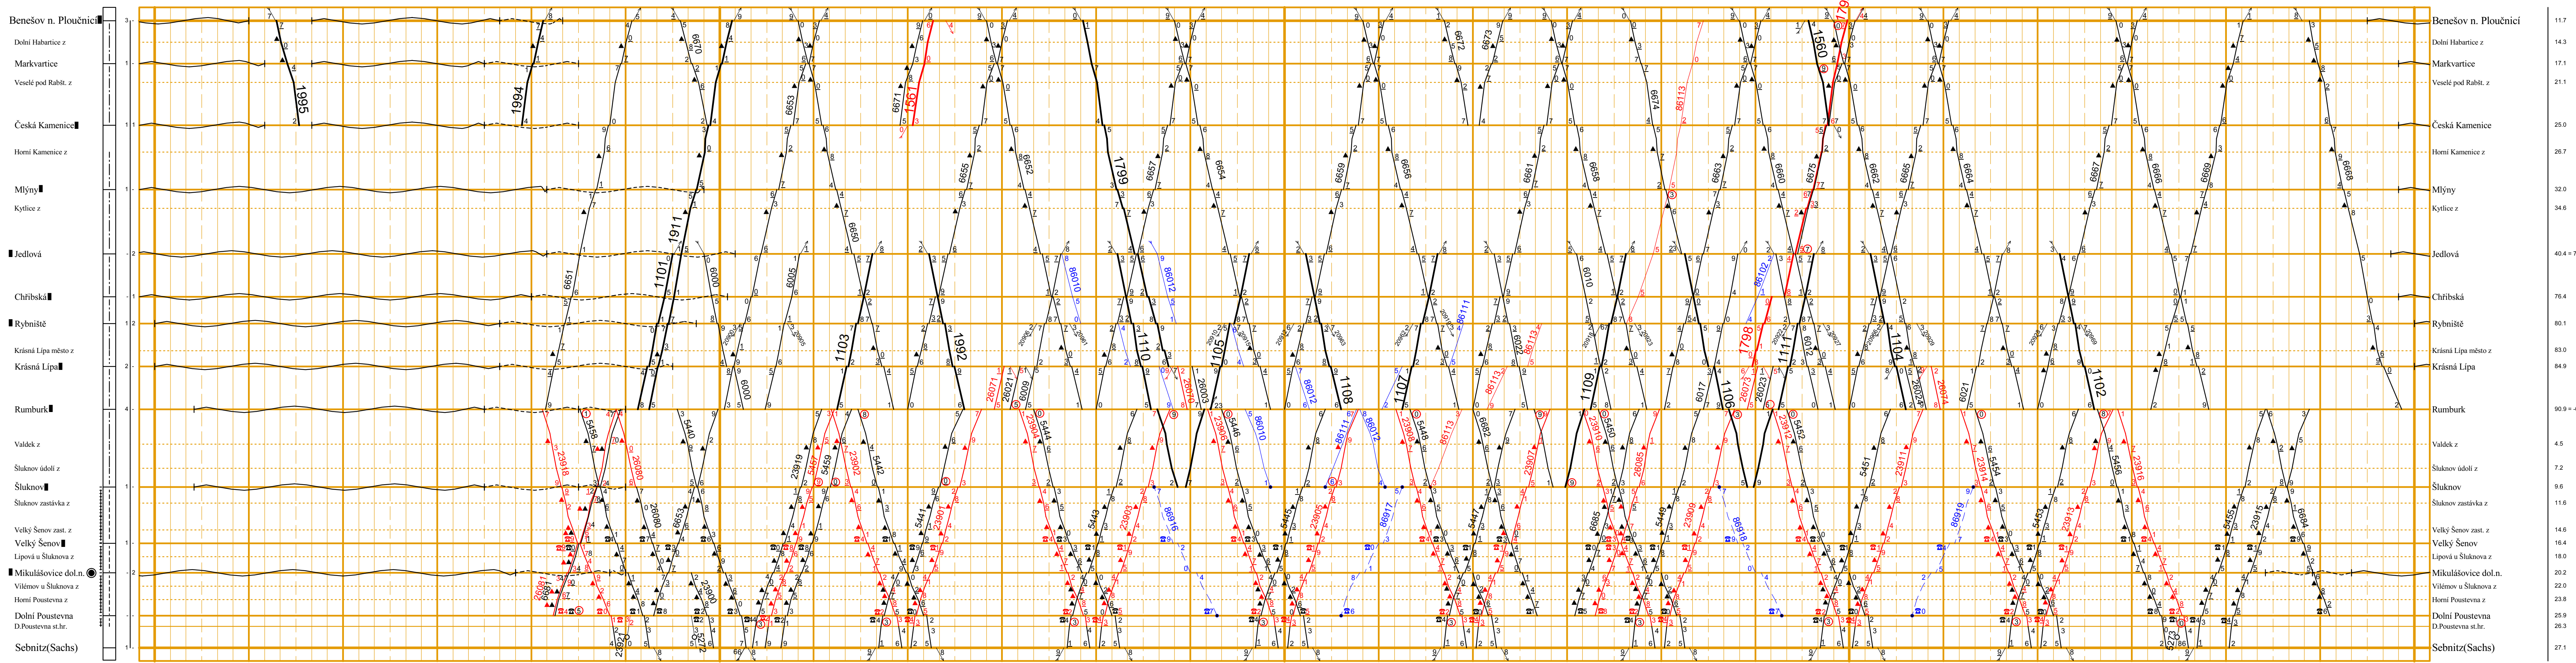

Benešov n. Ploučnicí - Sebnitz(Sachs)