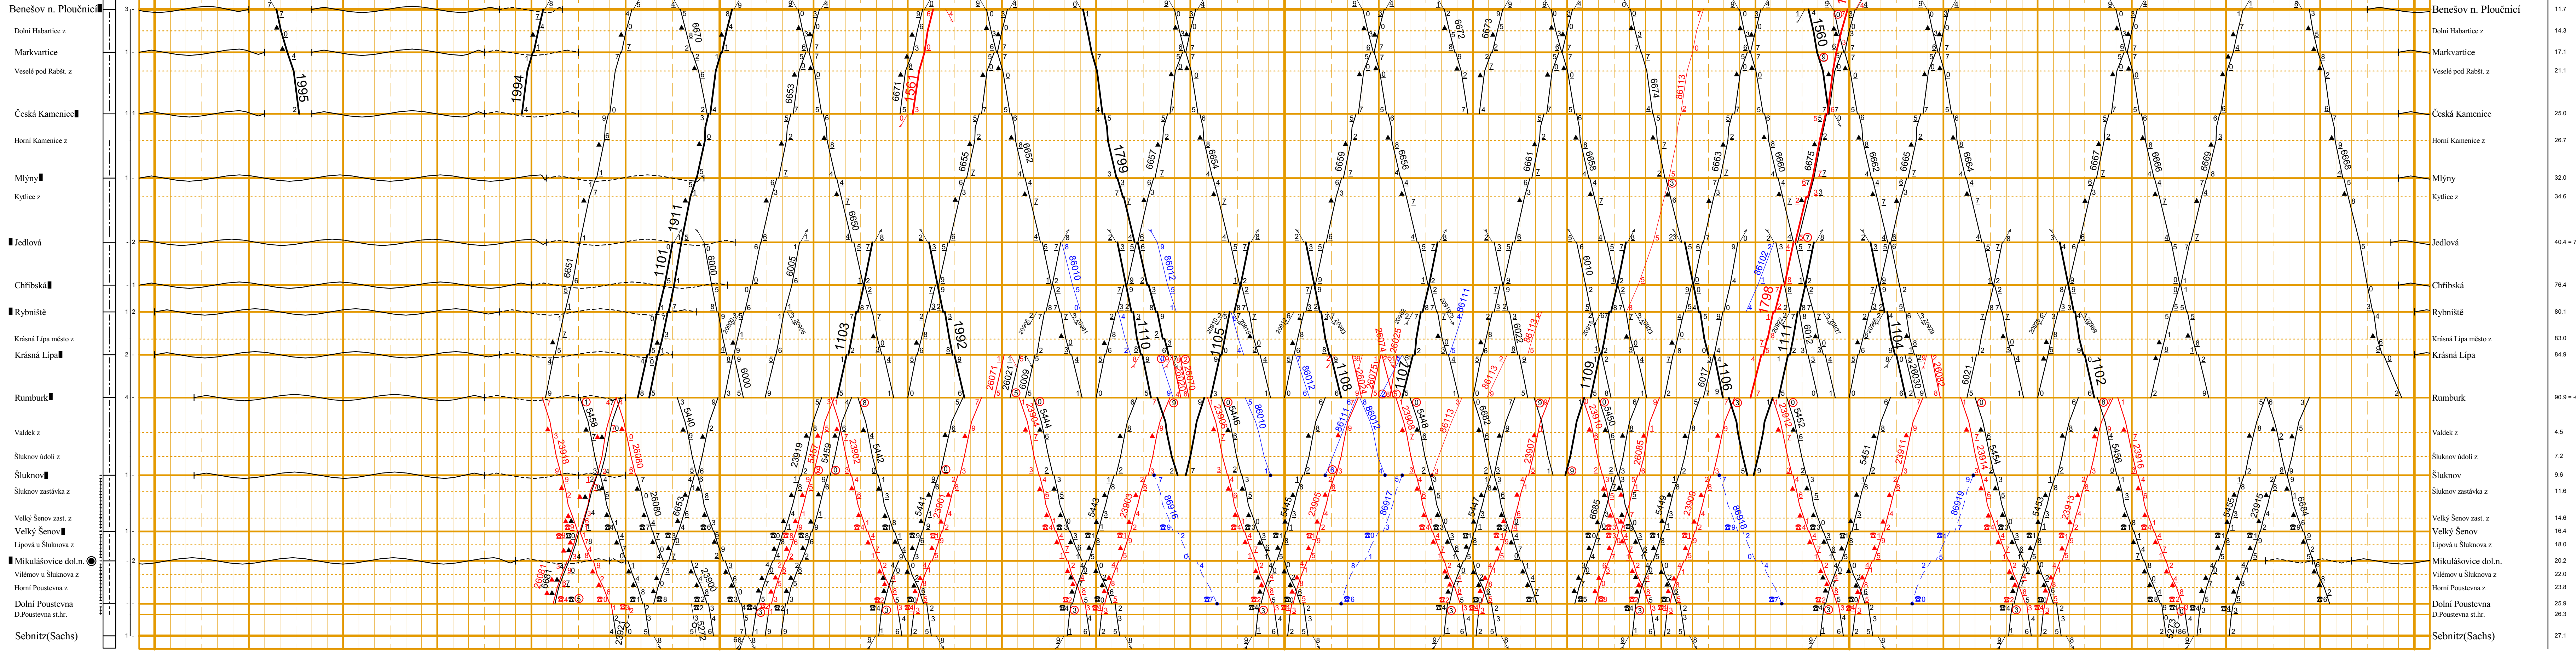

Benešov n. Ploučnic - Sebnitz(Sachs)

Rumburk - Ebersbach (Sachs)

Mikulášovice dol.n. - Rumburk

Panský - Kránská Lípá