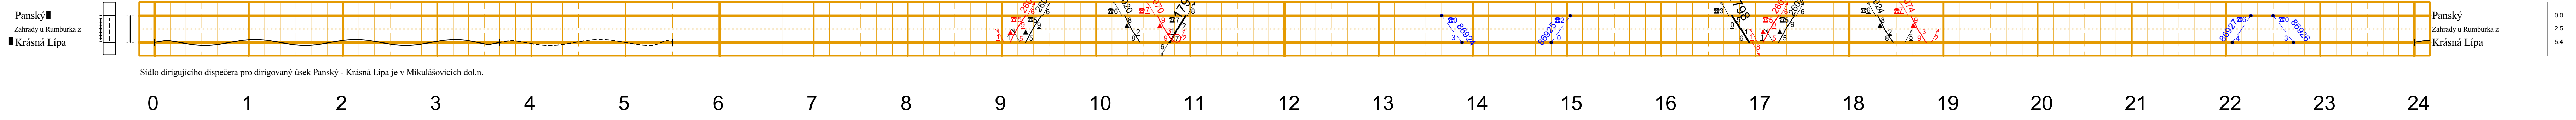

Panský - Kránská Lípka