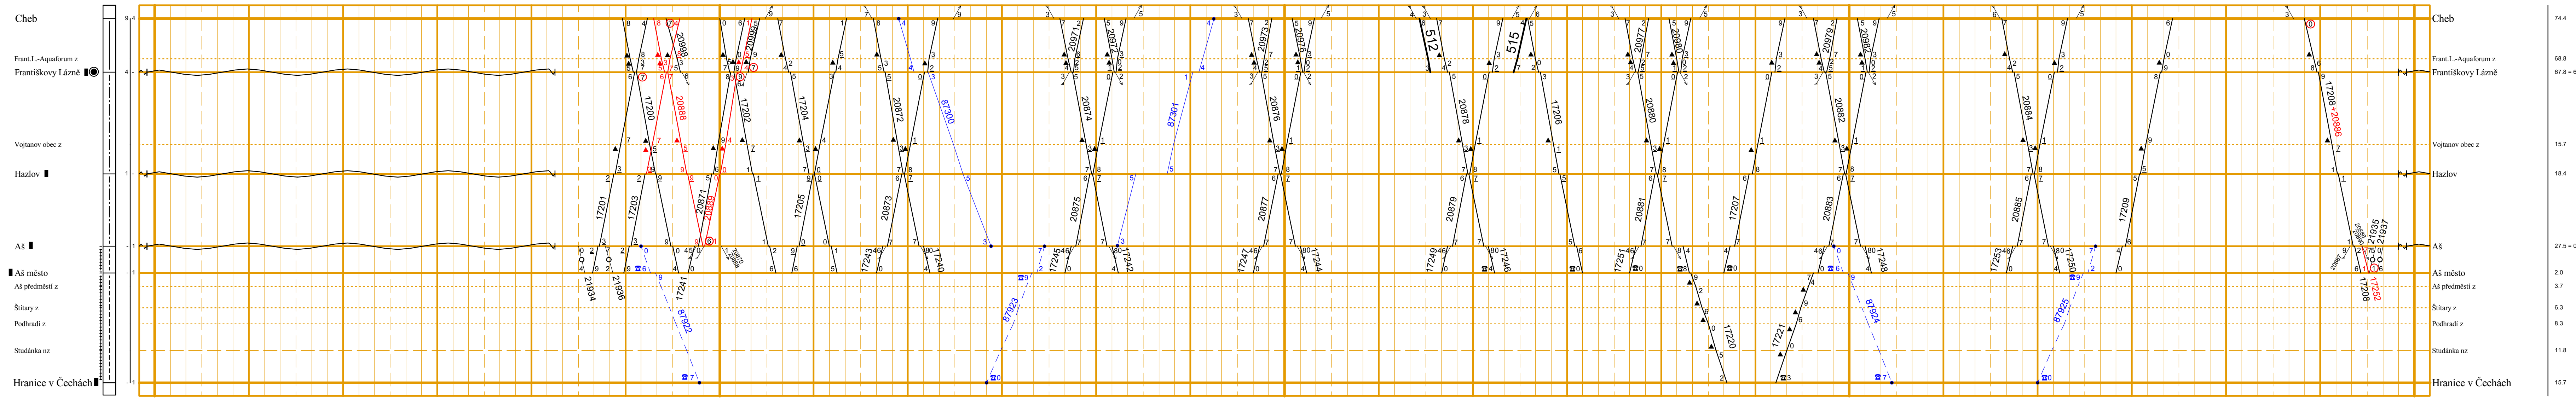

VÝZNAM ČÍSLOVÝCH ZNAČEK		VÝZNAM ČÍSELNÝCH ZNAČEK		VÝZNAM ČÍSELNÝCH ZNAČEK		VÝZNAM ČÍSELNÝCH ZNAČEK		VÝZNAM ČÍSELNÝCH ZNAČEK		VÝZNAM ČÍSELNÝCH ZNAČEK	
1. číslo změny	Platí od	Opravitel	Číslo změny	Platí od	Opravitel	z	z	z	z	z	z
1. číslo změny	10. června 2018	KANGO				H: AkB = hradlo, automatické hradlo	H: AkB = hradlo, automatické hradlo	H: AkB = hradlo, automatické hradlo	H: AkB = hradlo, automatické hradlo	H: AkB = hradlo, automatické hradlo	H: AkB = hradlo, automatické hradlo

#### Cheb - Hranice v Čechách

#### Tršnice - Bad Brambach

#### Tršnice - Luby u Chebu