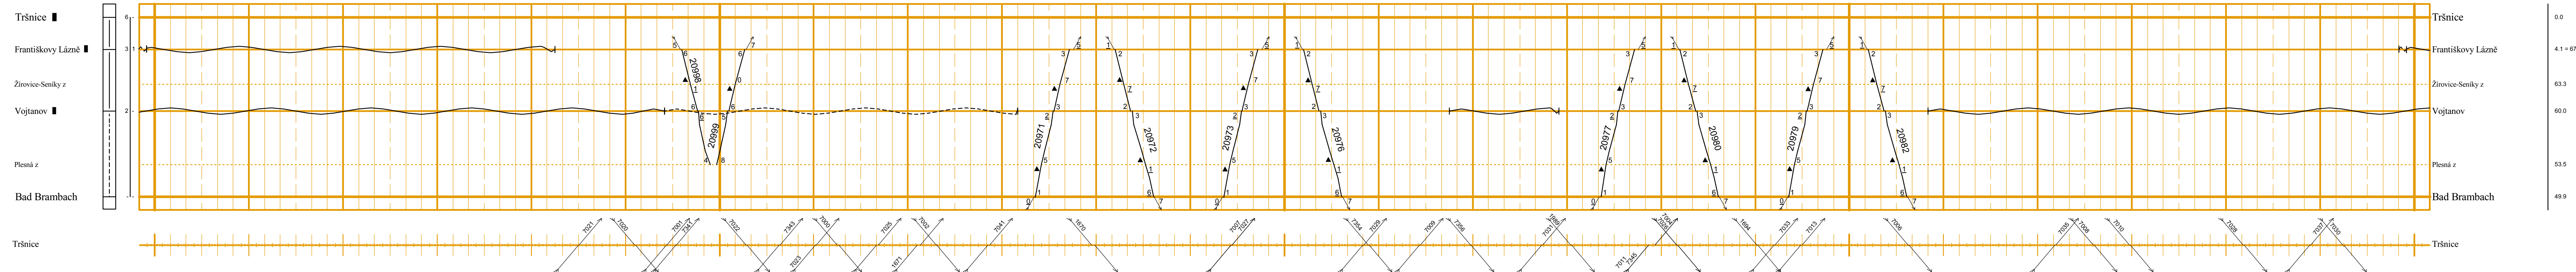

VÝZNAM ČÍSLOVÝCH ZNAČEK		VÝZNAM ČÍSELNÝCH ZNAČEK		VÝZNAM ČÍSELNÝCH ZNAČEK		VÝZNAM ČÍSELNÝCH ZNAČEK		VÝZNAM ČÍSELNÝCH ZNAČEK		VÝZNAM ČÍSELNÝCH ZNAČEK	
1. číslo změny	Platí od	Opravitel	Číslo změny	Platí od	Opravitel	z	z	z	z	z	z
1. číslo změny	10. června 2018	KANGO				H: AkB = hradlo, automatické hradlo	H: AkB = hradlo, automatické hradlo	H: AkB = hradlo, automatické hradlo	H: AkB = hradlo, automatické hradlo	H: AkB = hradlo, automatické hradlo	H: AkB = hradlo, automatické hradlo

#### Cheb - Hranice v Čechách

#### Tršnice - Bad Brambach

#### Tršnice - Luby u Chebu