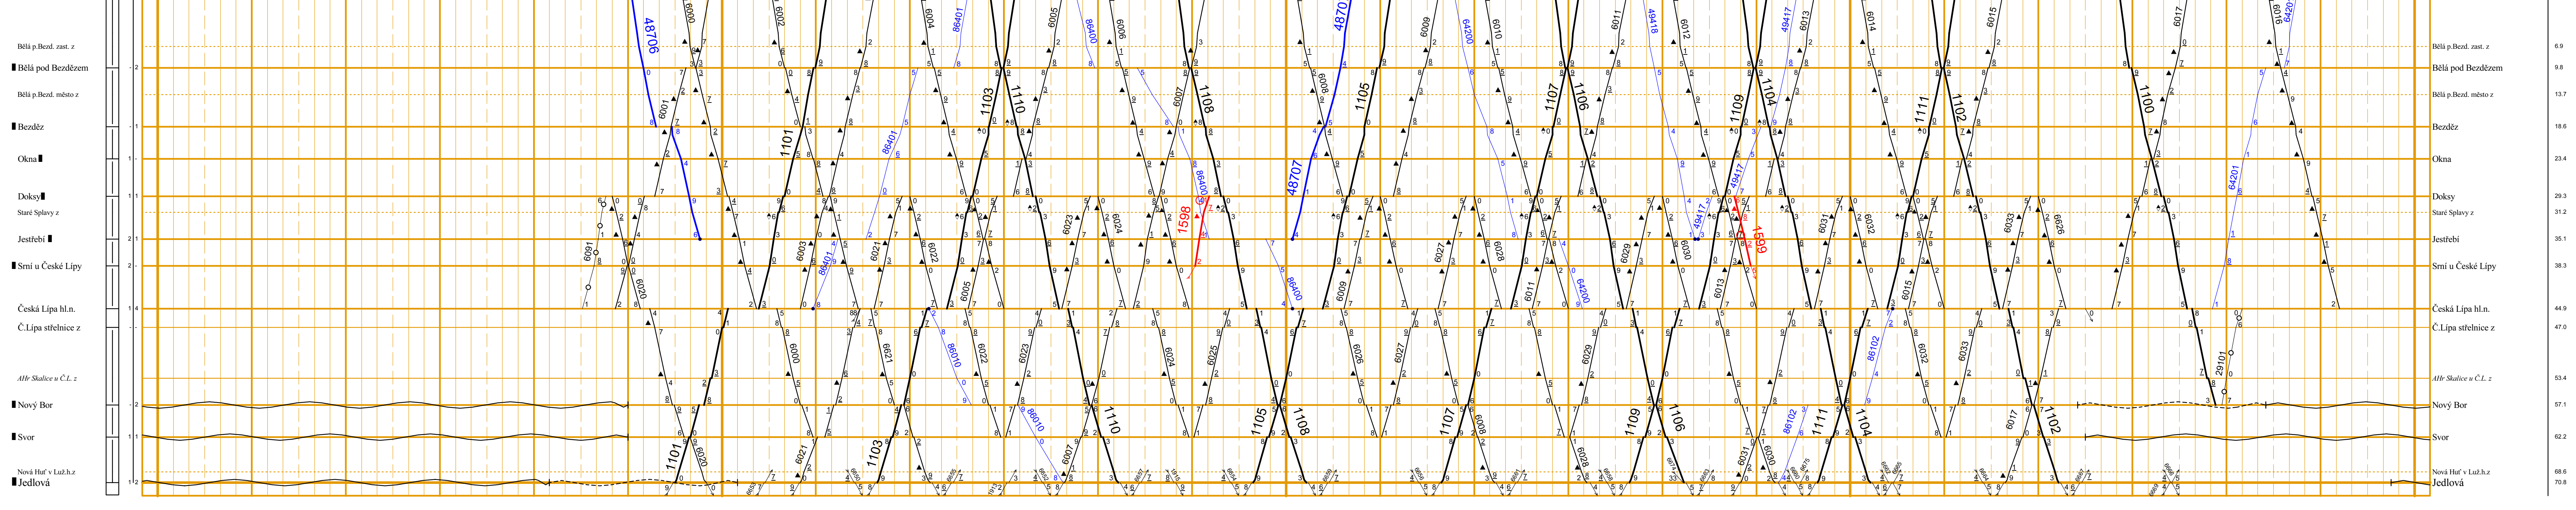

Bakov nad Jizerou - Jedlová