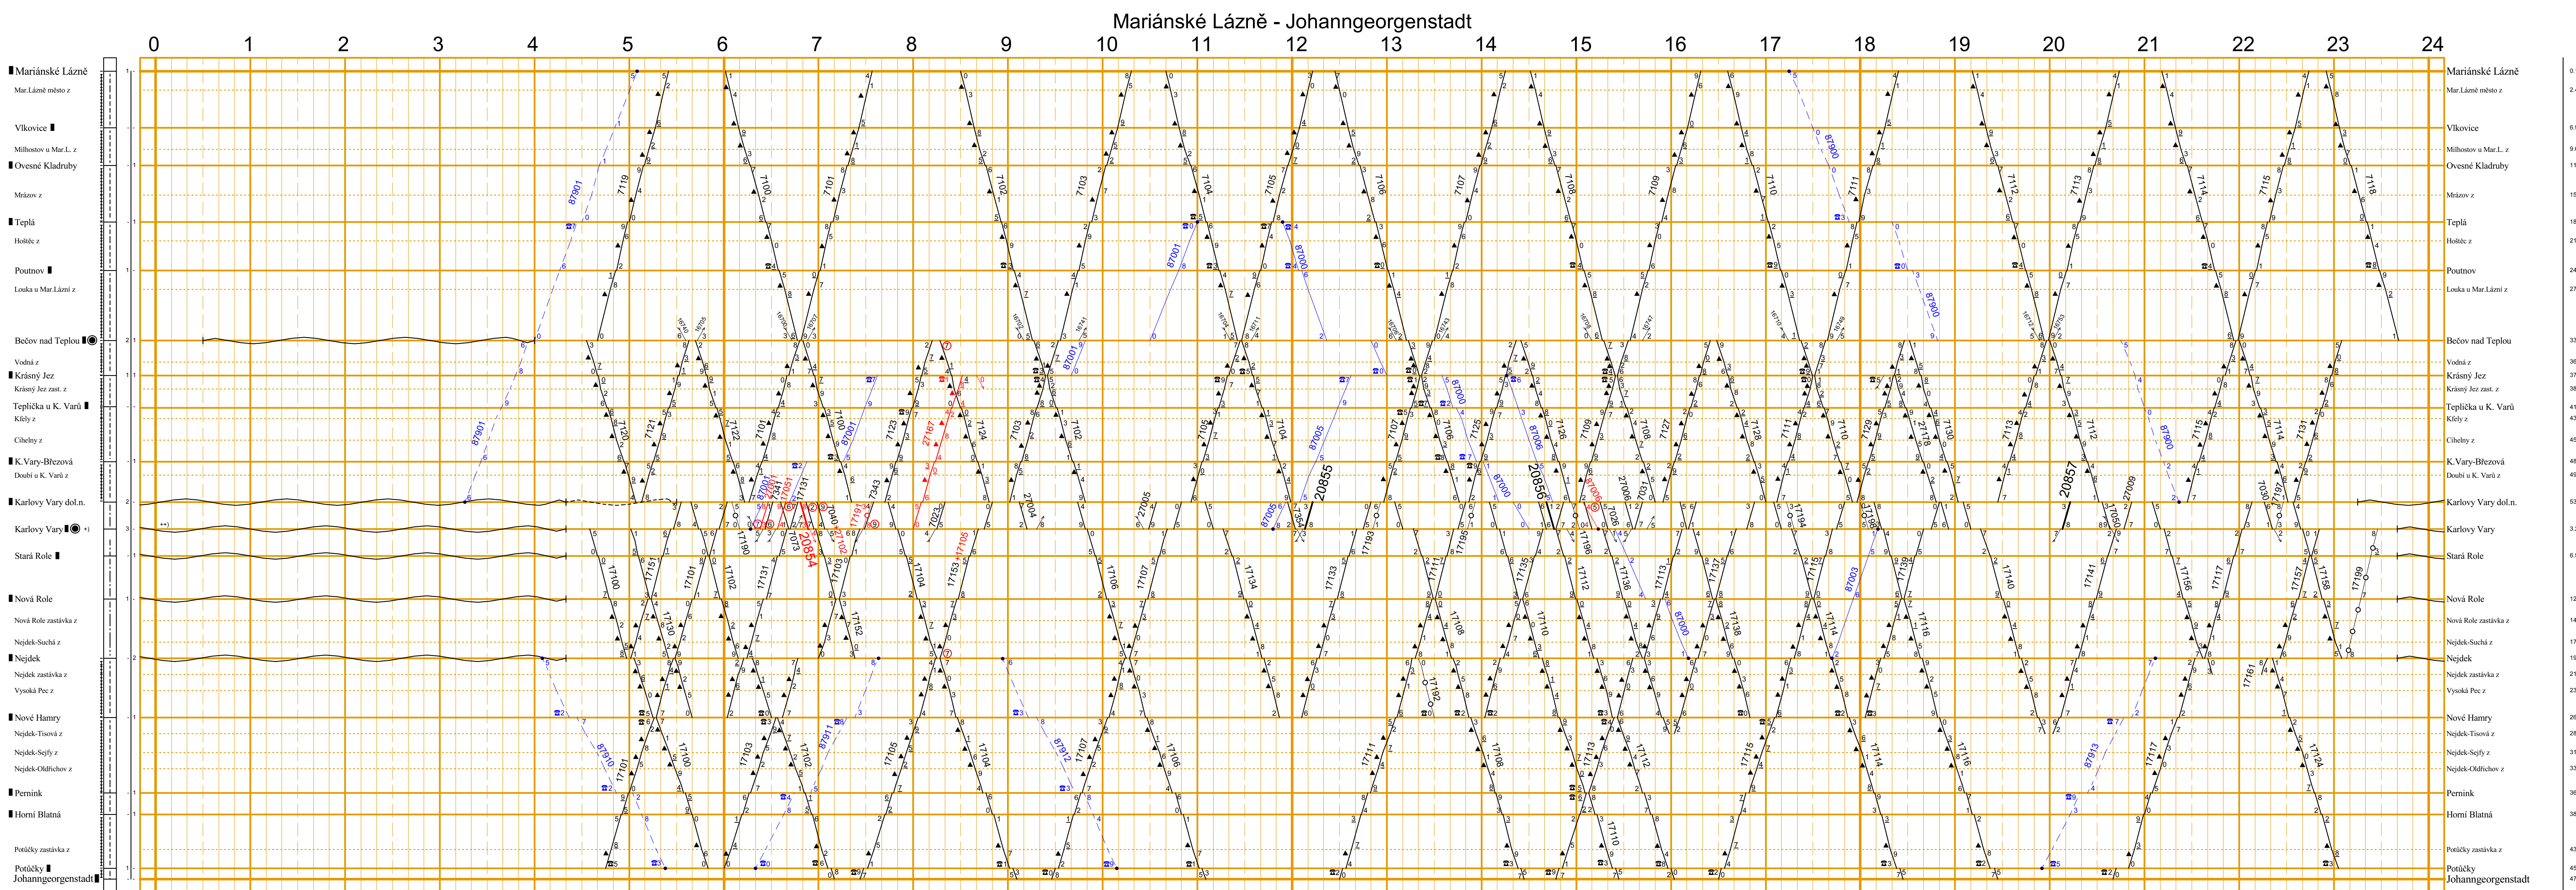

Číslo změny	Platí od	Opravitel	Číslo změny	Platí od	Opravitel
1.	10. června 2018	KANGO			

VÝSĚTLIVKY KE SLoupCÍM 1 a 4		VÝSĚTLIVKY KE SLoupCÍM 2		VÝSĚTLIVKY KE SLoupCÍM 3	
H: A/R = hradiště, automatické hradiště	Vp: V = výhled	z: zastávka	z: zastávka	z: zastávka	z: zastávka
H: H = hradiště	Ob: obočka	z: zastávka	z: zastávka	z: zastávka	z: zastávka
H: H = hradiště	Ob: obočka	z: zastávka	z: zastávka	z: zastávka	z: zastávka

Krásný Jez - Nové Sedlo u Lokte

Chodov - Nová Role

Dalovice - Merklín