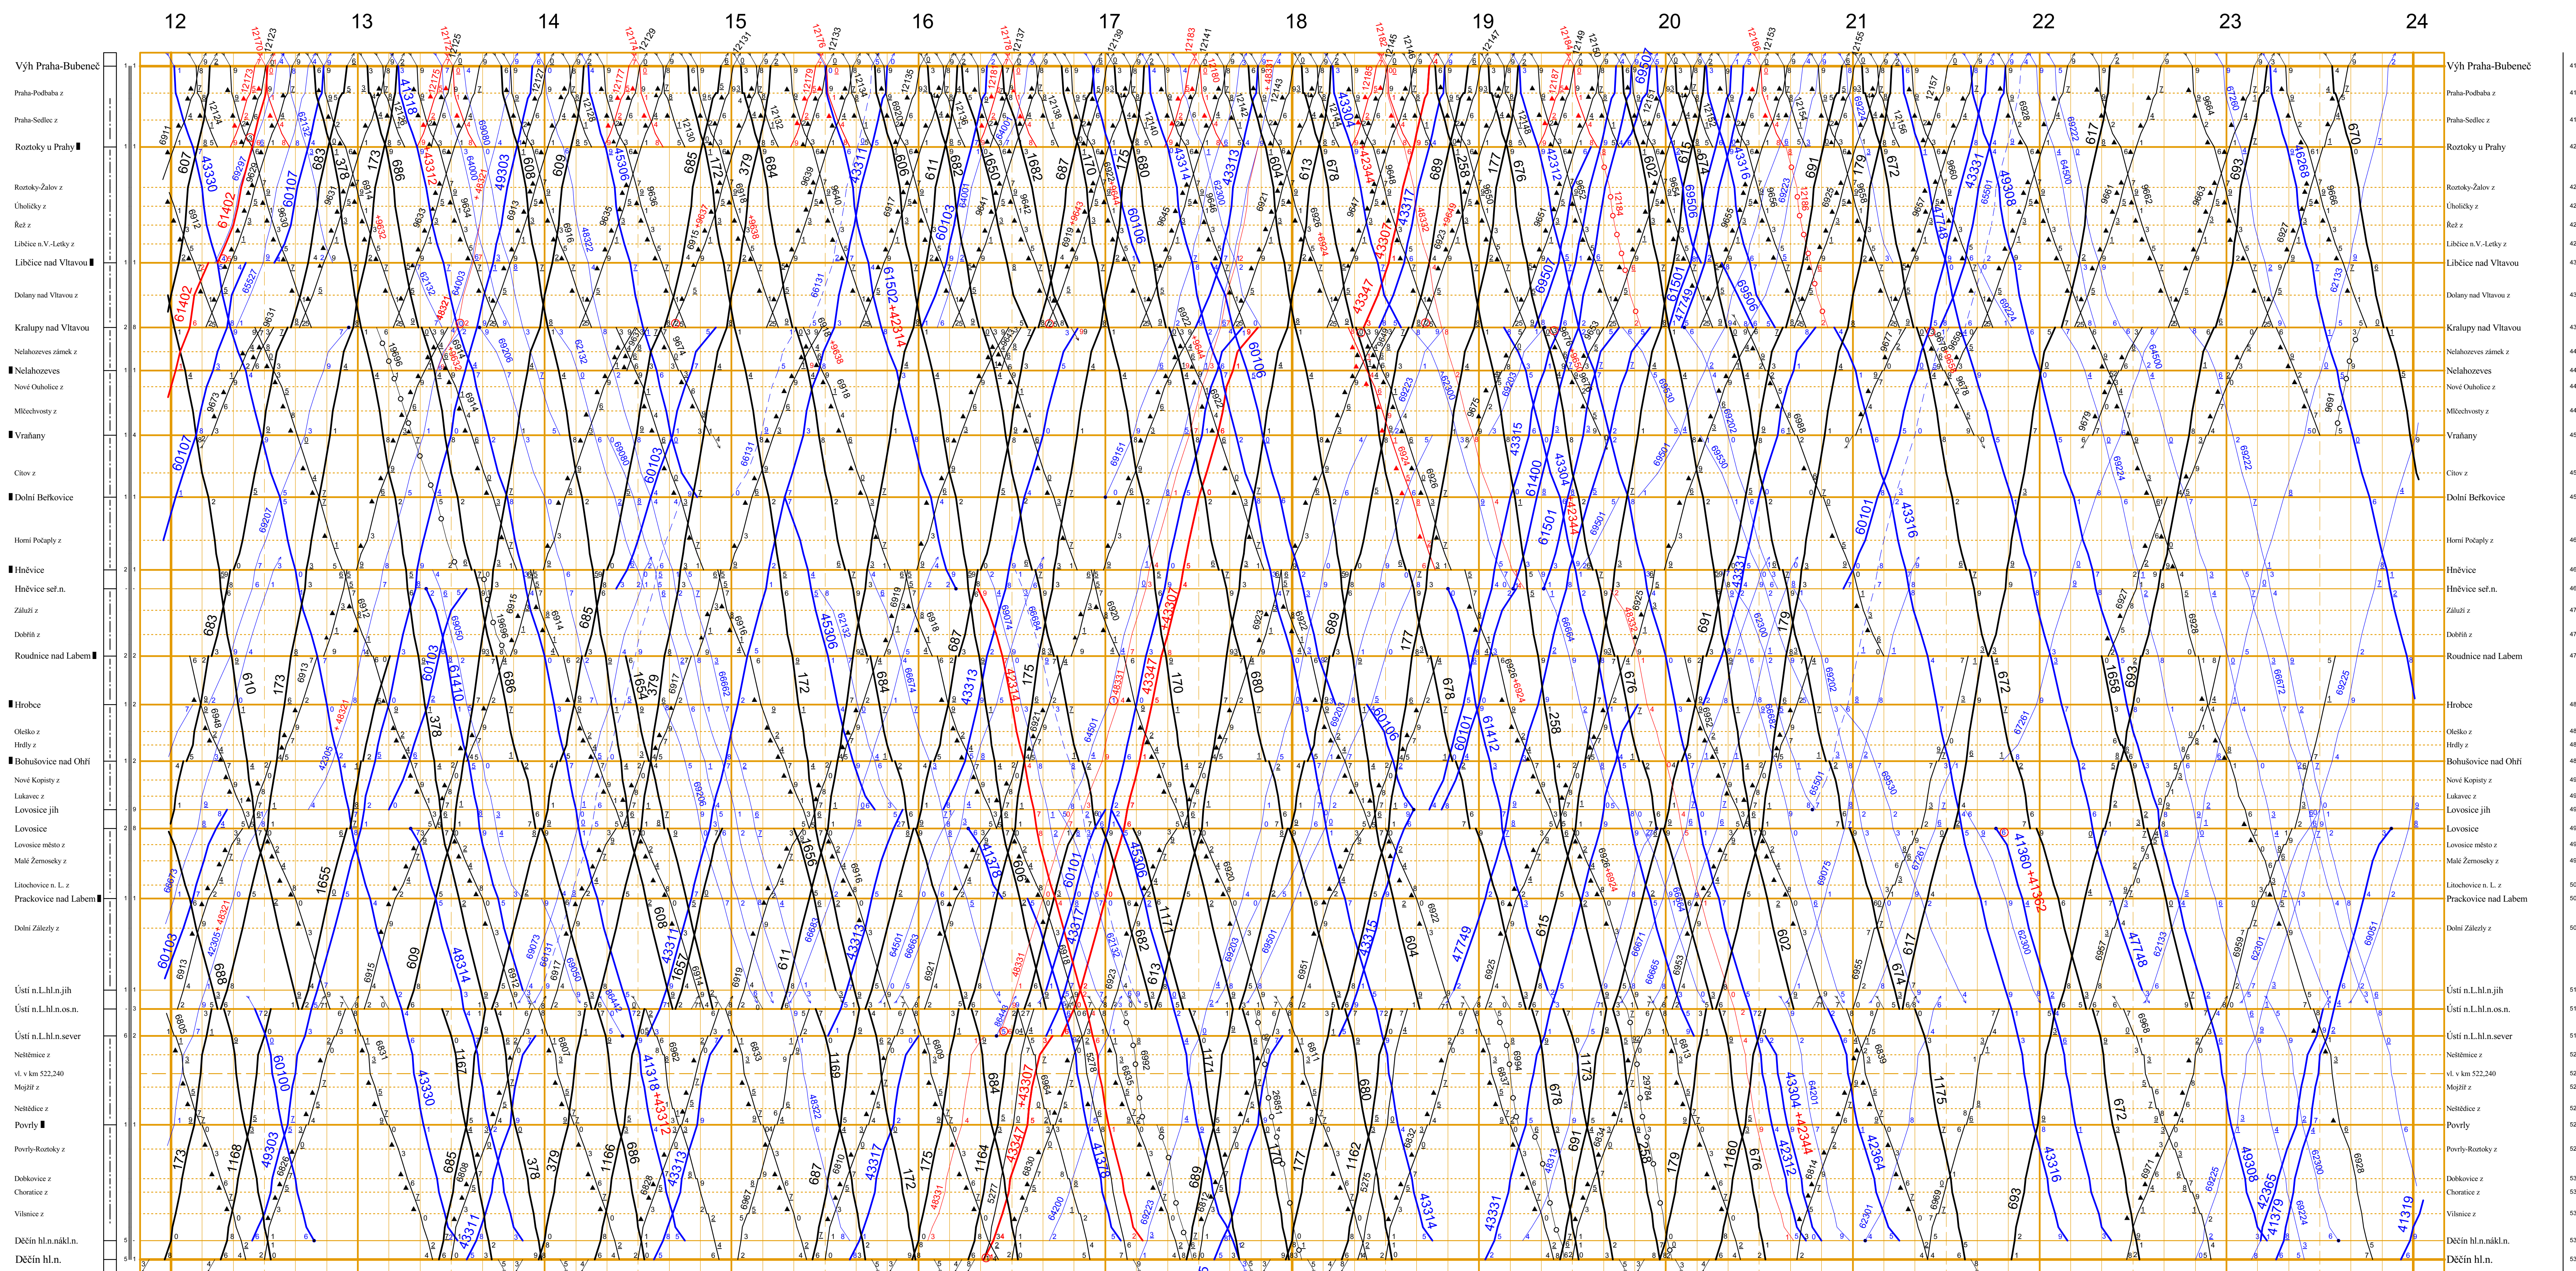

1	2	3	4	5	6	7	8	9	10	11	12	13	14	15	16	17	18	19	20	21	22	23	24						
Číslo změny	Platí od	Operativní	Číslo změny	Platí od	Operativní	VÝSTŘELNÝ KE SLOUPČM 1 a 4	VÝSTŘELNÝ KE SLOUPČM 2	VÝSTŘELNÝ KE SLOUPČM 3	VÝSTŘELNÝ KE SLOUPČM 4	VÝSTŘELNÝ KE SLOUPČM 5	VÝSTŘELNÝ KE SLOUPČM 6	VÝSTŘELNÝ KE SLOUPČM 7	VÝSTŘELNÝ KE SLOUPČM 8	VÝSTŘELNÝ KE SLOUPČM 9	VÝSTŘELNÝ KE SLOUPČM 10	VÝSTŘELNÝ KE SLOUPČM 11	VÝSTŘELNÝ KE SLOUPČM 12	VÝSTŘELNÝ KE SLOUPČM 13	VÝSTŘELNÝ KE SLOUPČM 14	VÝSTŘELNÝ KE SLOUPČM 15	VÝSTŘELNÝ KE SLOUPČM 16	VÝSTŘELNÝ KE SLOUPČM 17	VÝSTŘELNÝ KE SLOUPČM 18	VÝSTŘELNÝ KE SLOUPČM 19	VÝSTŘELNÝ KE SLOUPČM 20	VÝSTŘELNÝ KE SLOUPČM 21	VÝSTŘELNÝ KE SLOUPČM 22	VÝSTŘELNÝ KE SLOUPČM 23	VÝSTŘELNÝ KE SLOUPČM 24

Výh Praha-Bubeneč - Děčín hl.n.

Ústí n.L.hl.n.jih - Ústí n.L.z.vjezd.n.