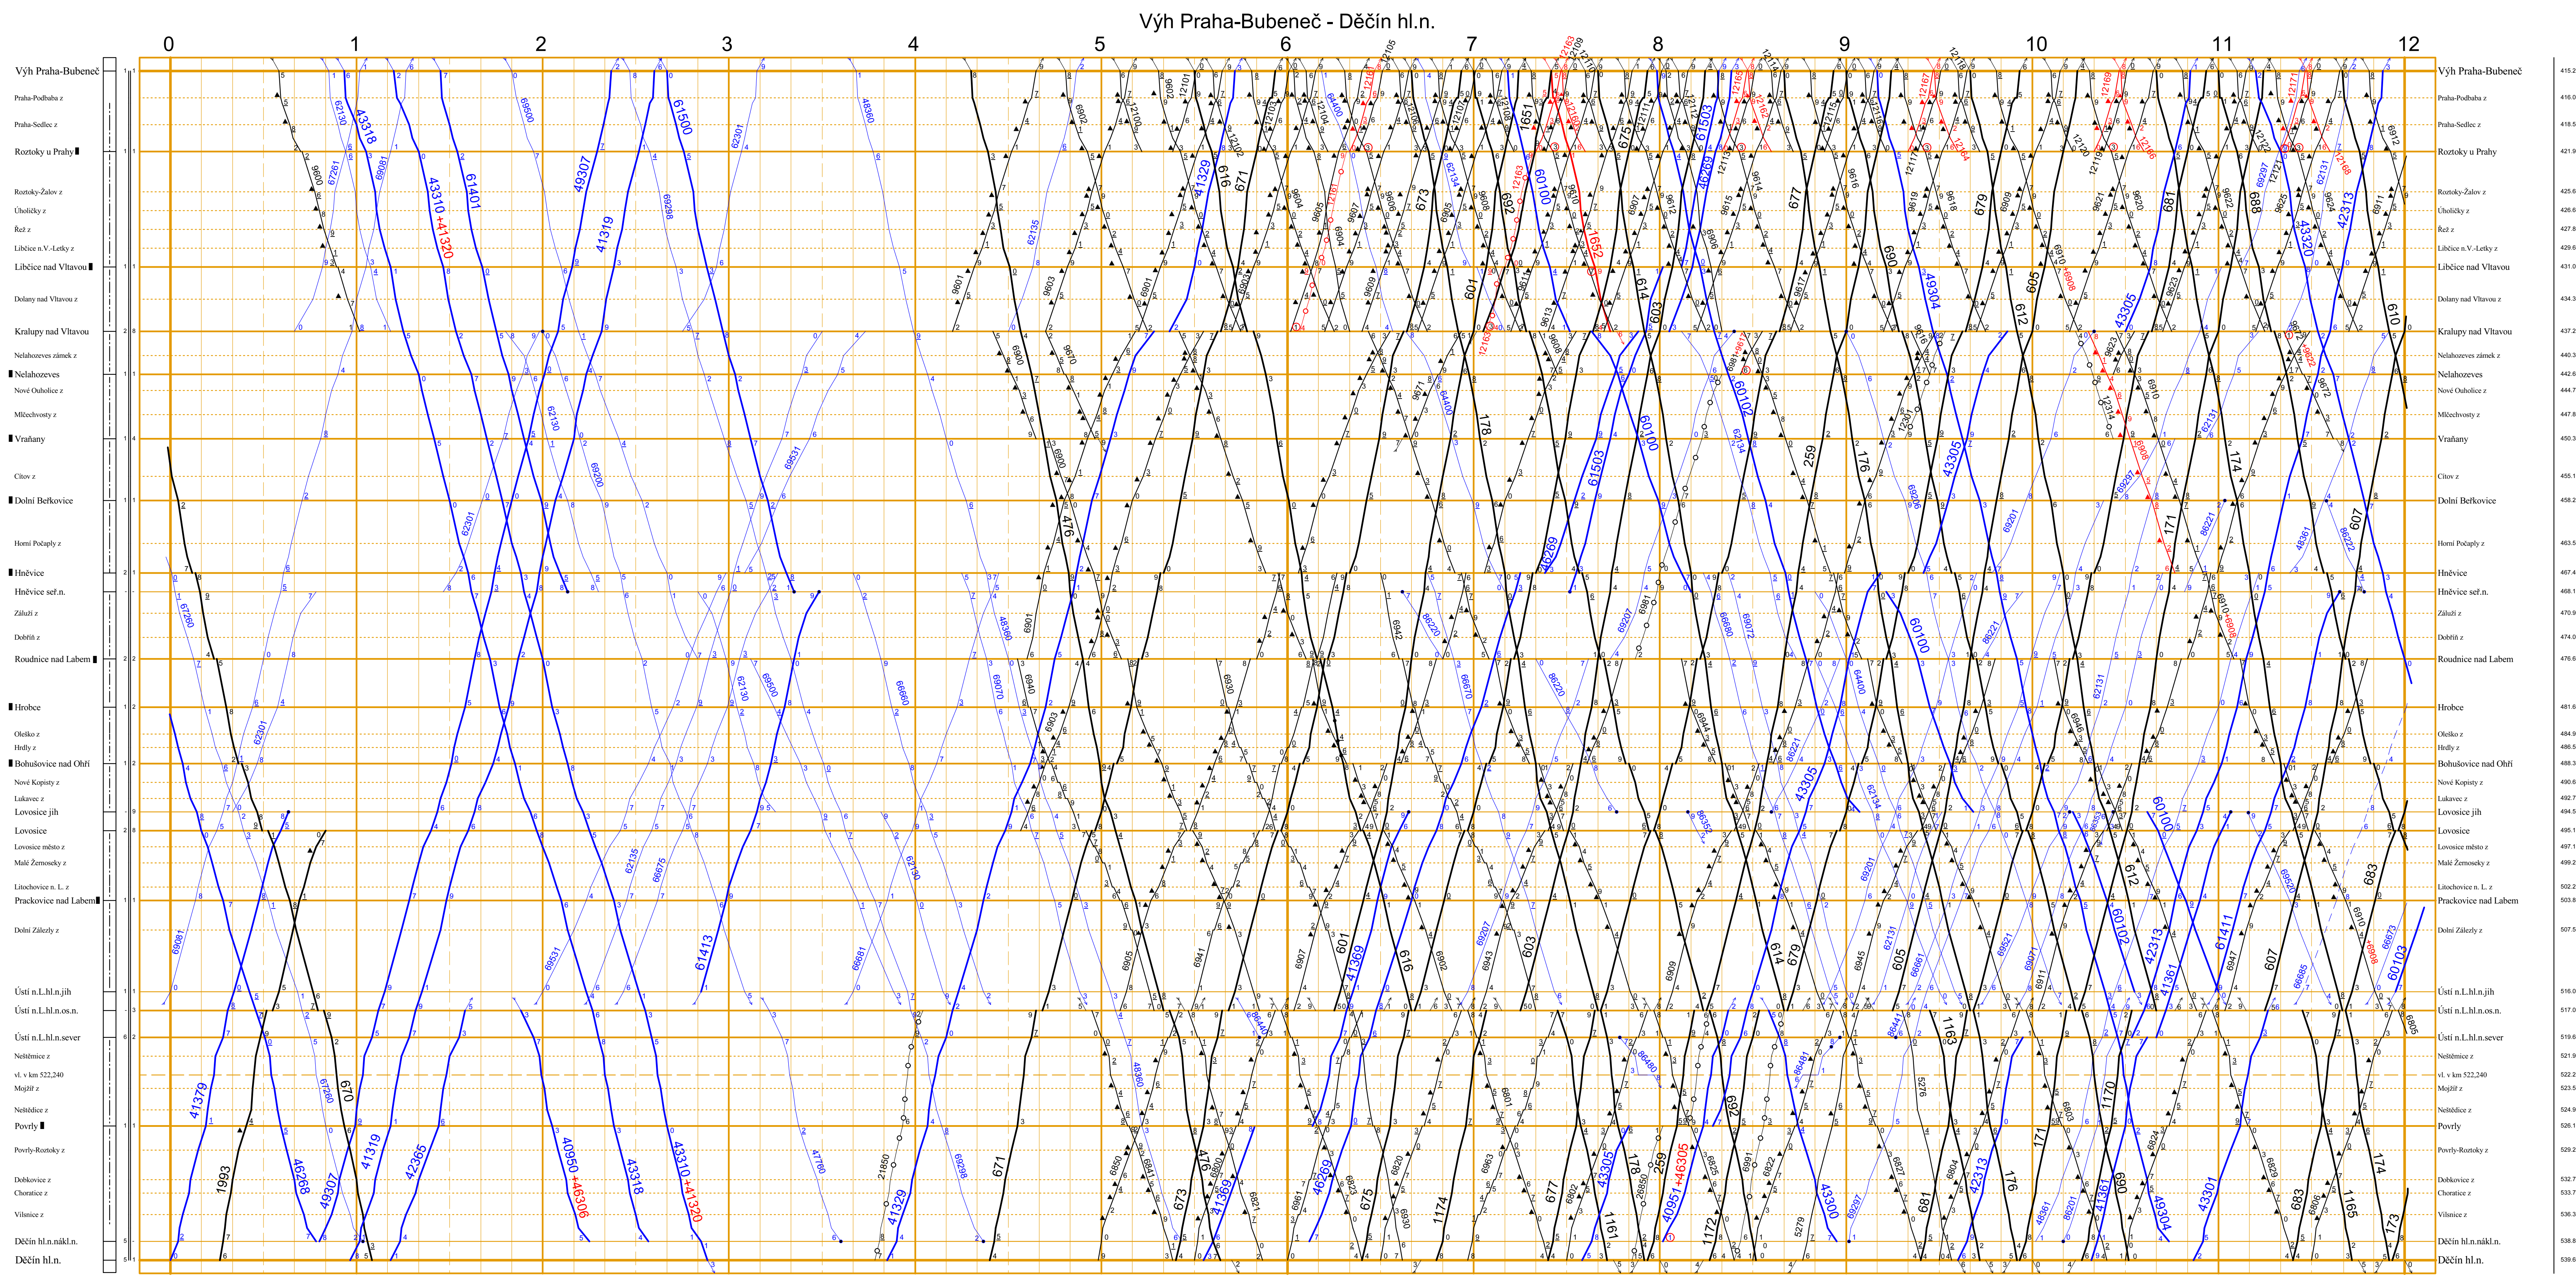

1	2	3	4	5	6	7	8	9	10	11	12
Číslo změny	Platí od	Opravitel	Číslo změny	Platí od	Opravitel	VÝSTŘELNÝ KE SLoupCI 2		VLAKY OSOBNÍ DOPRAVY		VLAKY NÁKLADNÍ DOPRAVY	
1.	13. srpna 2017	KANGO				Dva tratěvé zabezpečovací zařízení (ve směru potoka):		= E, R, Sp		= Nov, P, M, V, S, Z	
2.	3. srpna 2017	KANGO				= automatické dopravní		= Pr, M, V, S, Z		= Pr, M, V, S, Z	
3.	11. srpna 2017	KANGO				= automatický blok		= Pr, M, V, S, Z		= Pr, M, V, S, Z	
4.	4. srpna 2017	KANGO				= automatický blok		= Pr, M, V, S, Z		= Pr, M, V, S, Z	