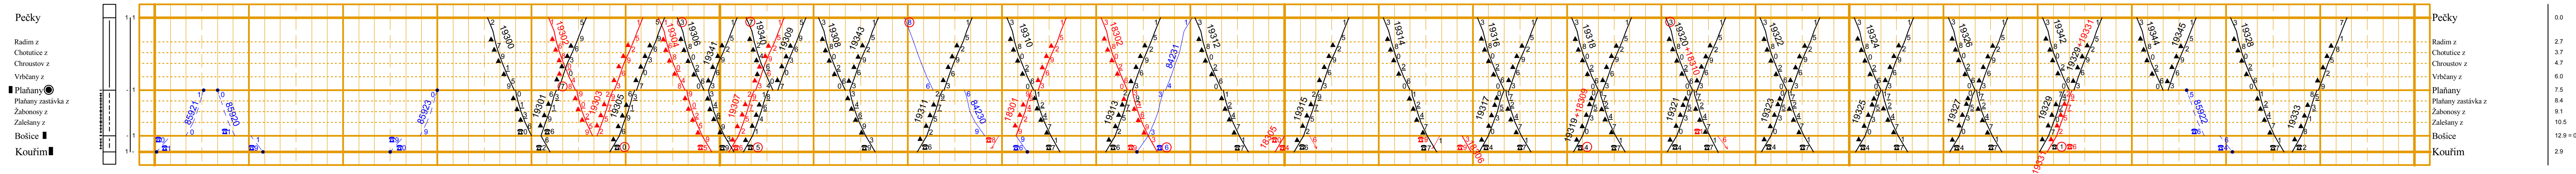

**Zruč nad Sázavou - Kutná Hora hl.n.**

**Třemošnice - Čáslav místní nádr.**

**Kolín - Ledečko**

**Pečky - Kouřim**

**Bošice - Bečváry**

Sídlo dráhového dispečera pro dráhovaný úsek Bošice - Bečváry je v Písařanech.