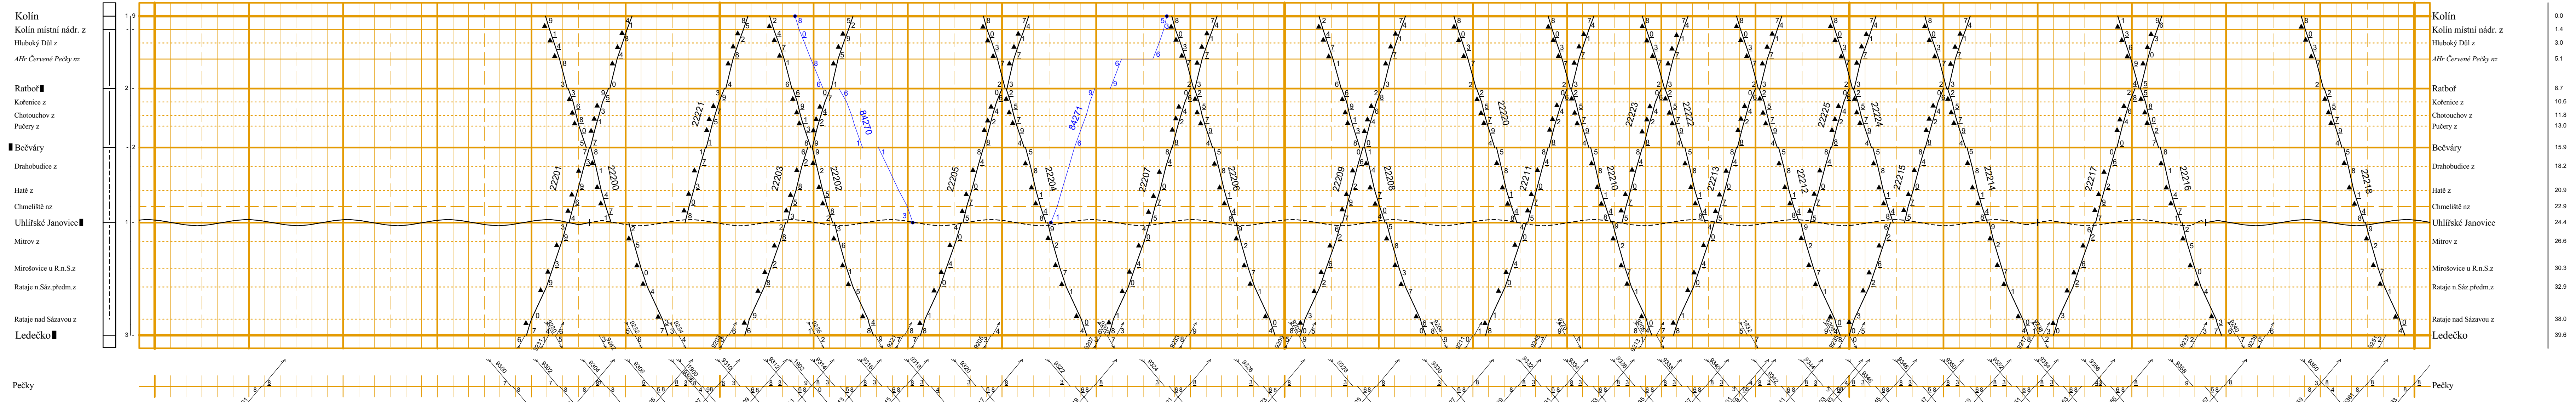

**List 515** Platí od **11. prosince 2016** **SPRÁVA ŽELEZNIČNÍ DOPRAVNÍ CESTY, státní organizace** **Jen pro služební potřebu**

1	2	3	4	5	6	7	8	9	10	11	12	13	14	15	16	17	18	19	20	21	22	23	24						
Číslo změny	Platí od	Operativní	Číslo změny	Platí od	Operativní	VÝSĚTLIVKY KE SLOUPOCÍM 1 a 4	VÝSĚTLIVKY KE SLOUPOCÍM 2	VÝSĚTLIVKY KE SLOUPOCÍM 3	VÝSĚTLIVKY KE SLOUPOCÍM 4	VÝSĚTLIVKY KE SLOUPOCÍM 5	VÝSĚTLIVKY KE SLOUPOCÍM 6	VÝSĚTLIVKY KE SLOUPOCÍM 7	VÝSĚTLIVKY KE SLOUPOCÍM 8	VÝSĚTLIVKY KE SLOUPOCÍM 9	VÝSĚTLIVKY KE SLOUPOCÍM 10	VÝSĚTLIVKY KE SLOUPOCÍM 11	VÝSĚTLIVKY KE SLOUPOCÍM 12	VÝSĚTLIVKY KE SLOUPOCÍM 13	VÝSĚTLIVKY KE SLOUPOCÍM 14	VÝSĚTLIVKY KE SLOUPOCÍM 15	VÝSĚTLIVKY KE SLOUPOCÍM 16	VÝSĚTLIVKY KE SLOUPOCÍM 17	VÝSĚTLIVKY KE SLOUPOCÍM 18	VÝSĚTLIVKY KE SLOUPOCÍM 19	VÝSĚTLIVKY KE SLOUPOCÍM 20	VÝSĚTLIVKY KE SLOUPOCÍM 21	VÝSĚTLIVKY KE SLOUPOCÍM 22	VÝSĚTLIVKY KE SLOUPOCÍM 23	VÝSĚTLIVKY KE SLOUPOCÍM 24

**Zruč nad Sázavou - Kutná Hora hl.n.**

**Třemošnice - Čáslav místní nádr.**

**Kolín - Ledečko**

**Pečky - Kouřim**

**Bošice - Bečváry**

Sídlo dráhového dispečera pro dráhovaný úsek Bošice - Bečváry je v Písařanech.