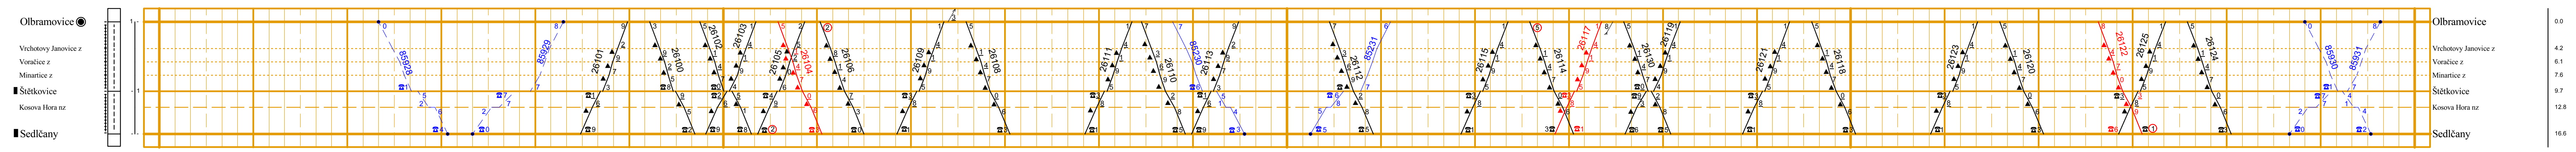

Olbramovice - Sedčany