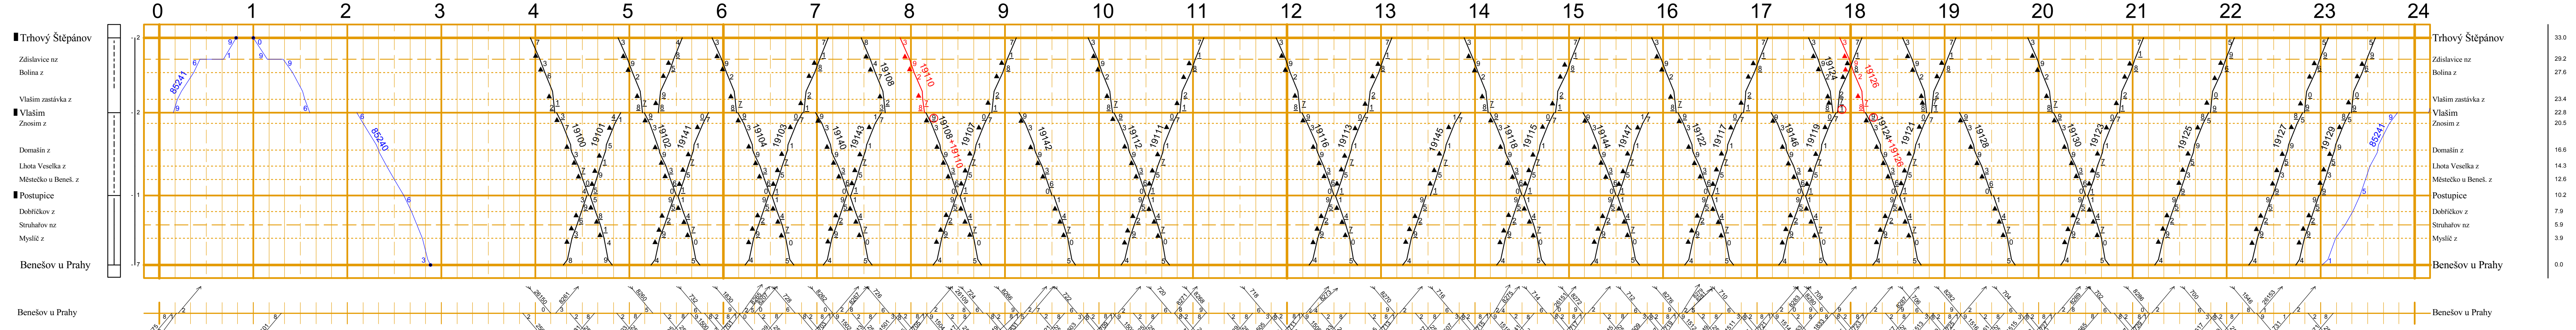

Trhový Štěpánov - Benešov u Prahy