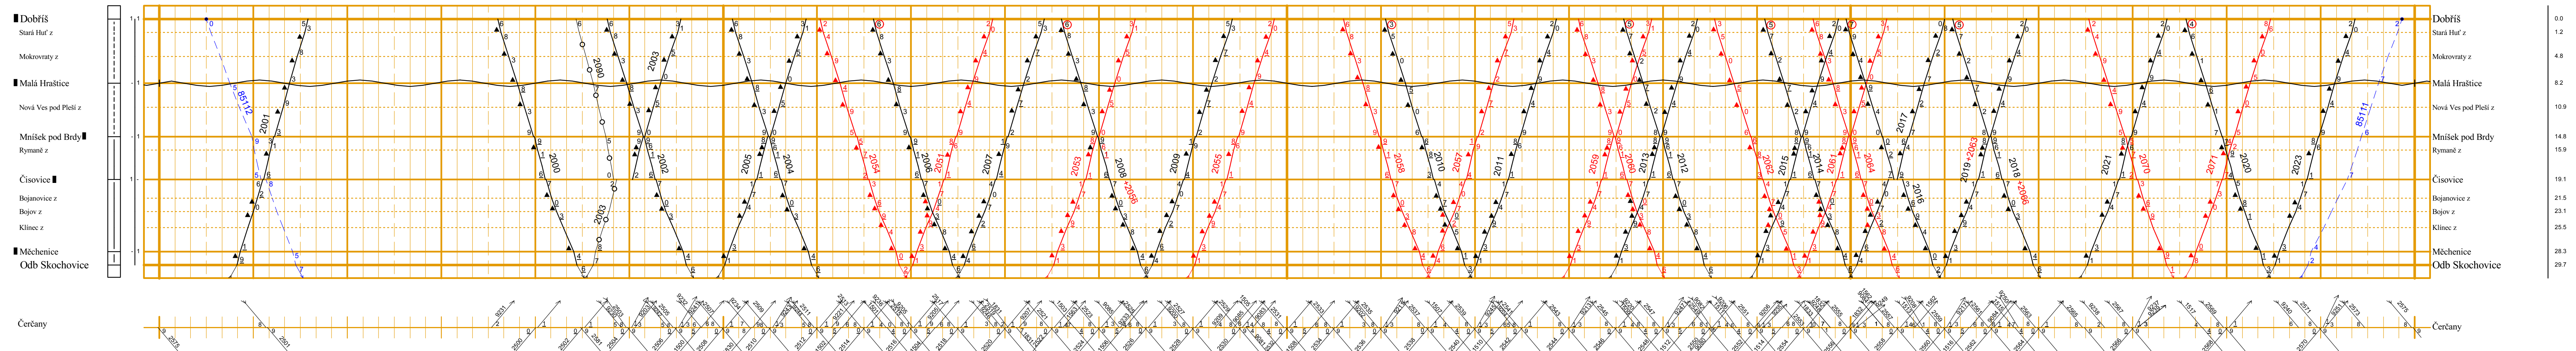

Dobříš - Odb Skochovice