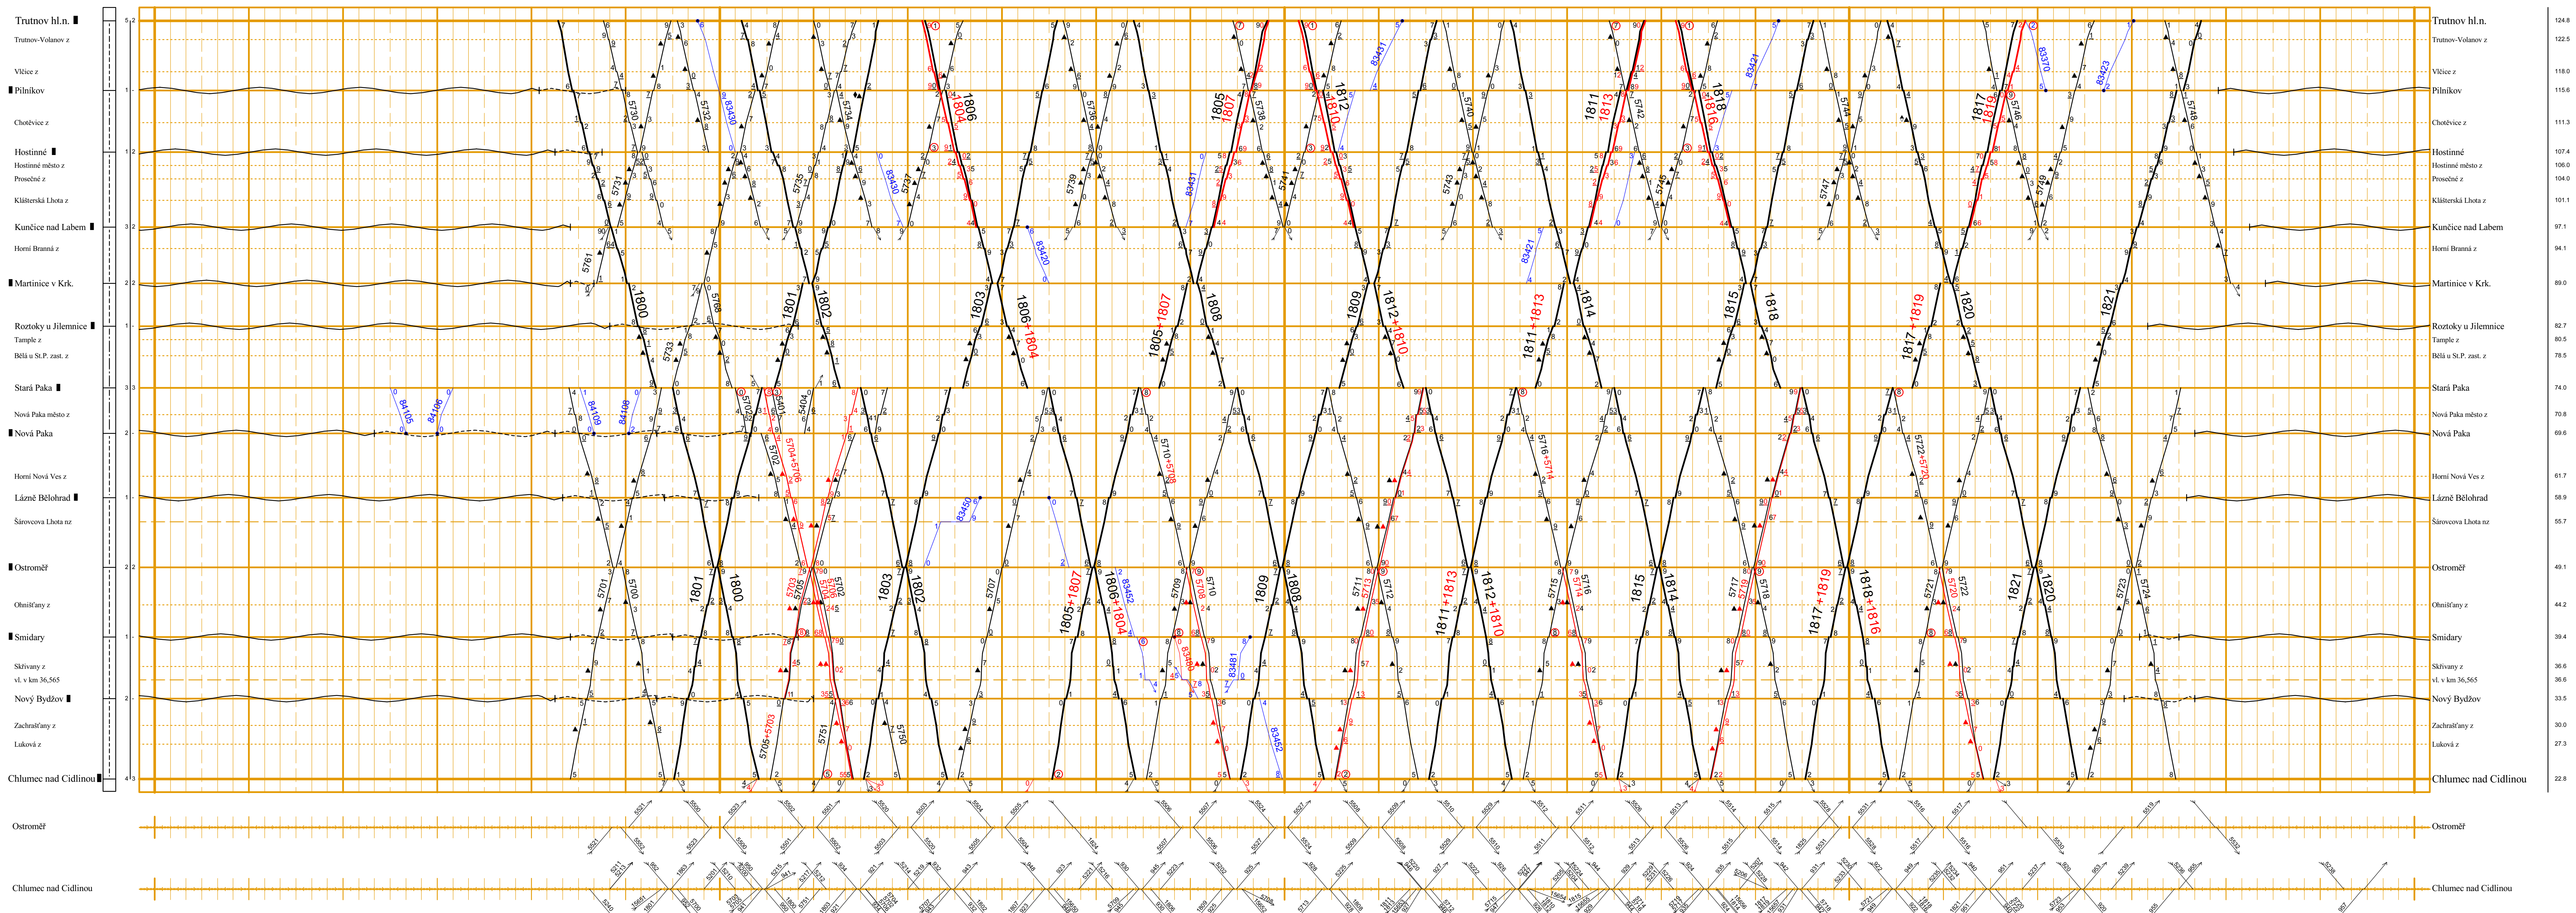

Trutnov hl.n. - Chlumec nad Cidlinou

Martinice v Krkonoších - Rokytnice n. Jizerou

Kunčice nad Labem - Vrchlabí