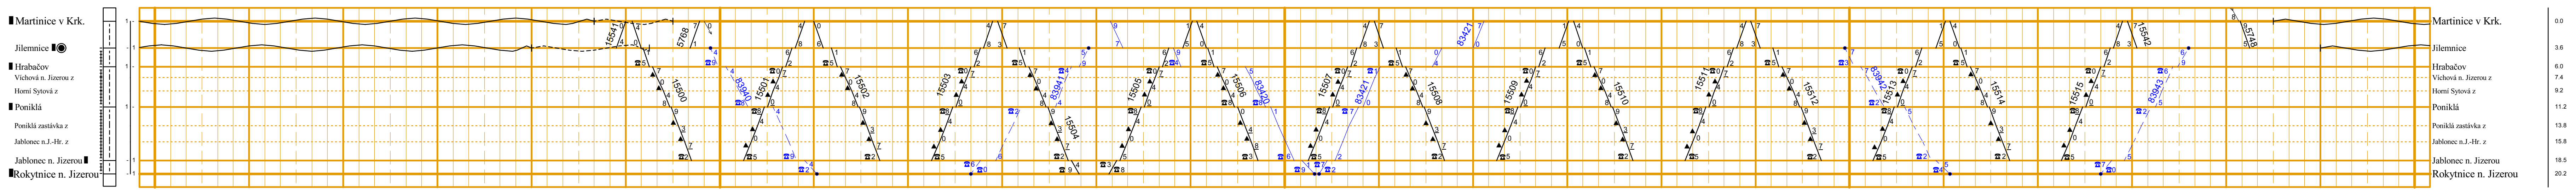

Martínice v Krkonoších - Rokytnice n. Jizerou