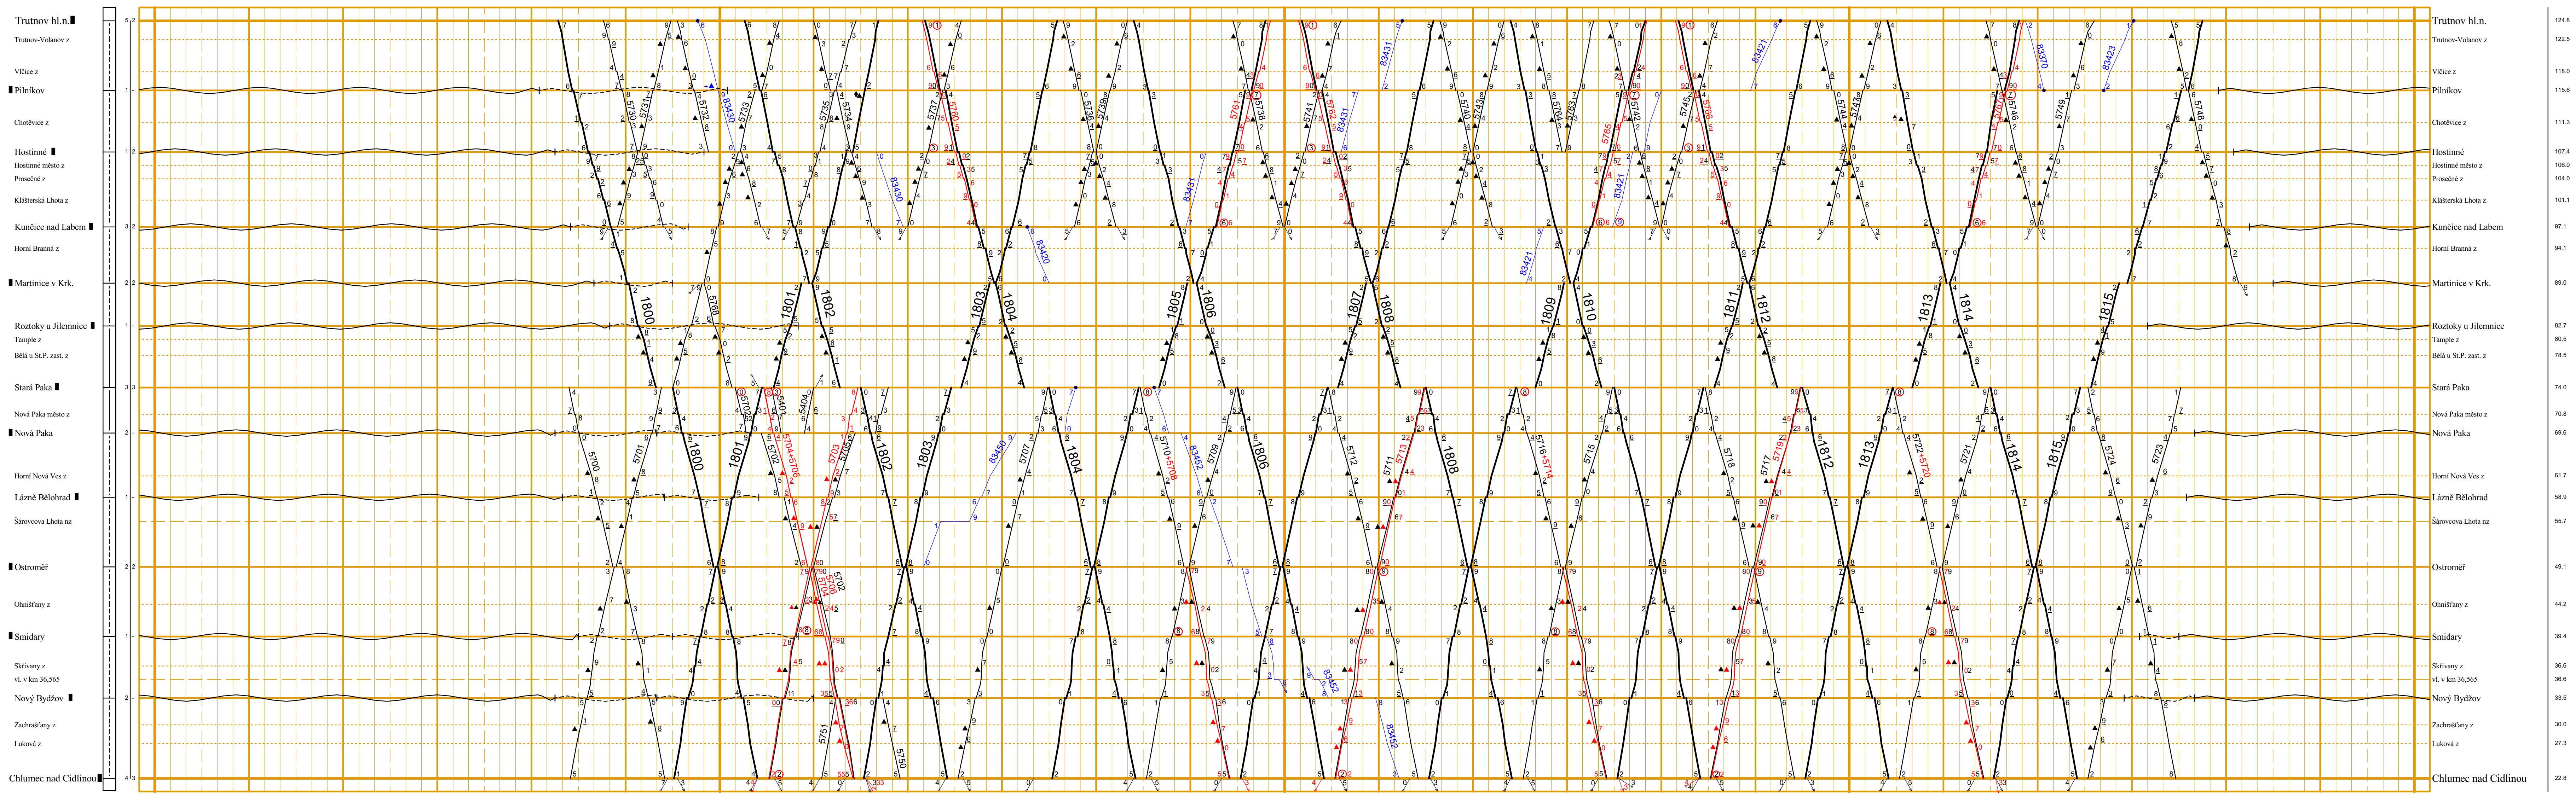

Trutnov hl.n. - Chlumec nad Cidlinou