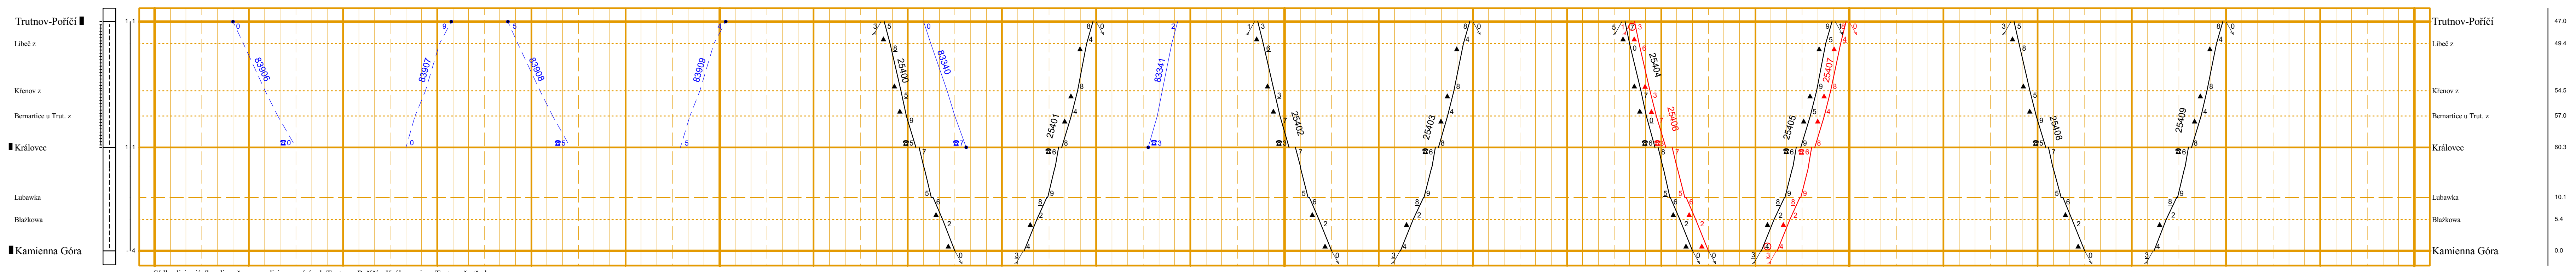

Jaroměř - Trutnov hl.n.

Teplice nad Metují - Trutnov střed

Trutnov-Poříčí - Kamienna Góra

Královec - Žacléř