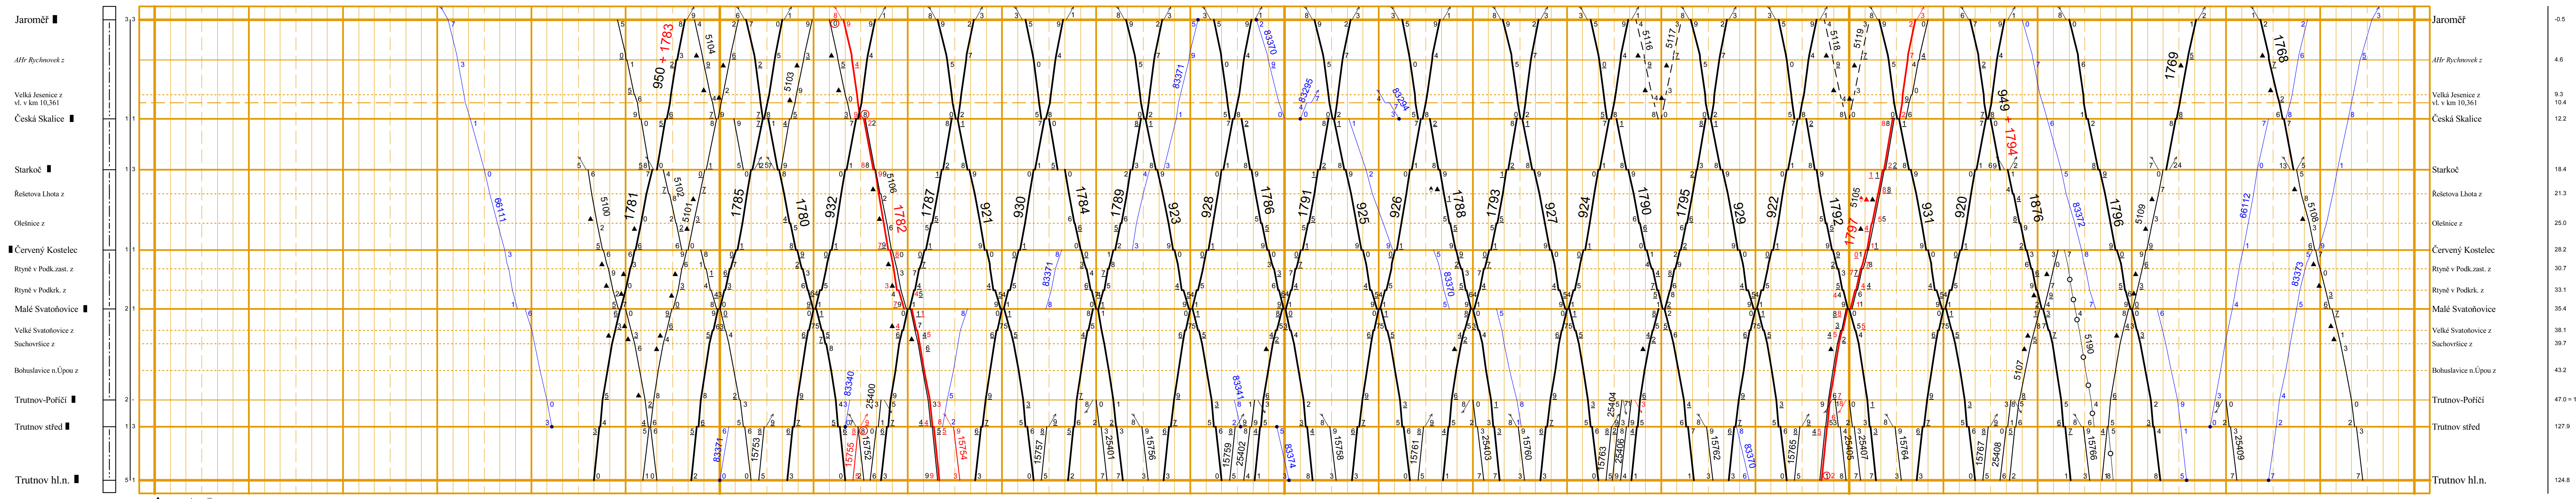

Jaroměř - Trutnov hl.n.

Teplice nad Metují - Trutnov střed

Trutnov-Poříčí - Kamienna Góra

Královec - Žacléř