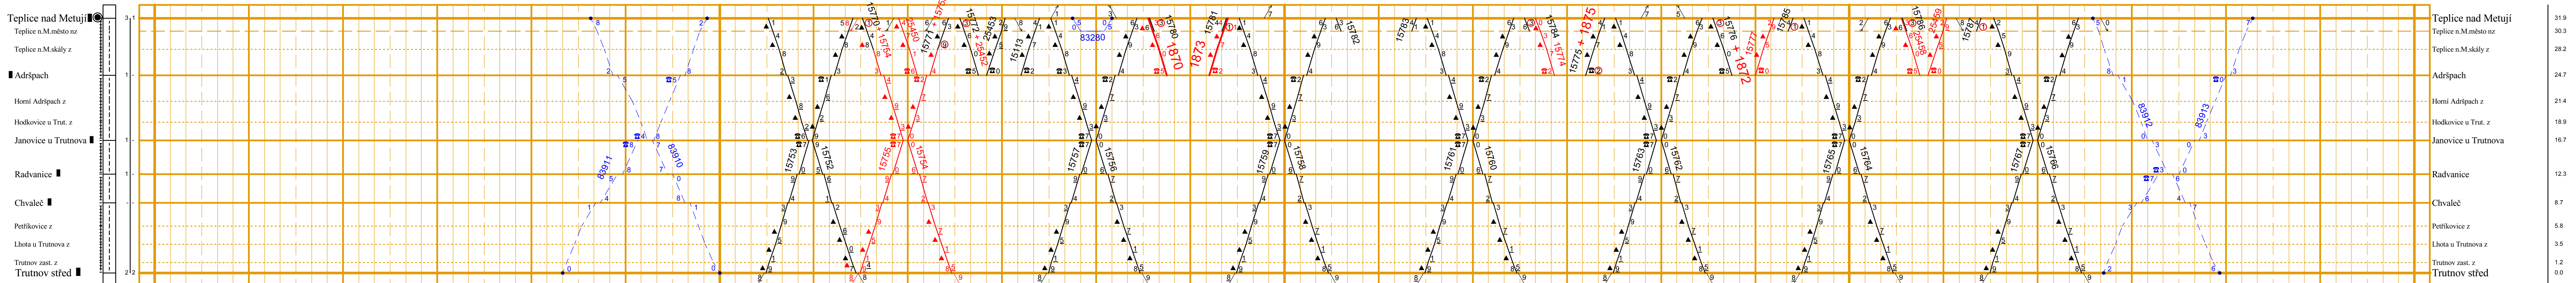

Jaroměř - Trutnov hl.n.

Teplice nad Metují - Trutnov střed

Trutnov-Poříčí - Kamienna Góra

Královec - Žacléř