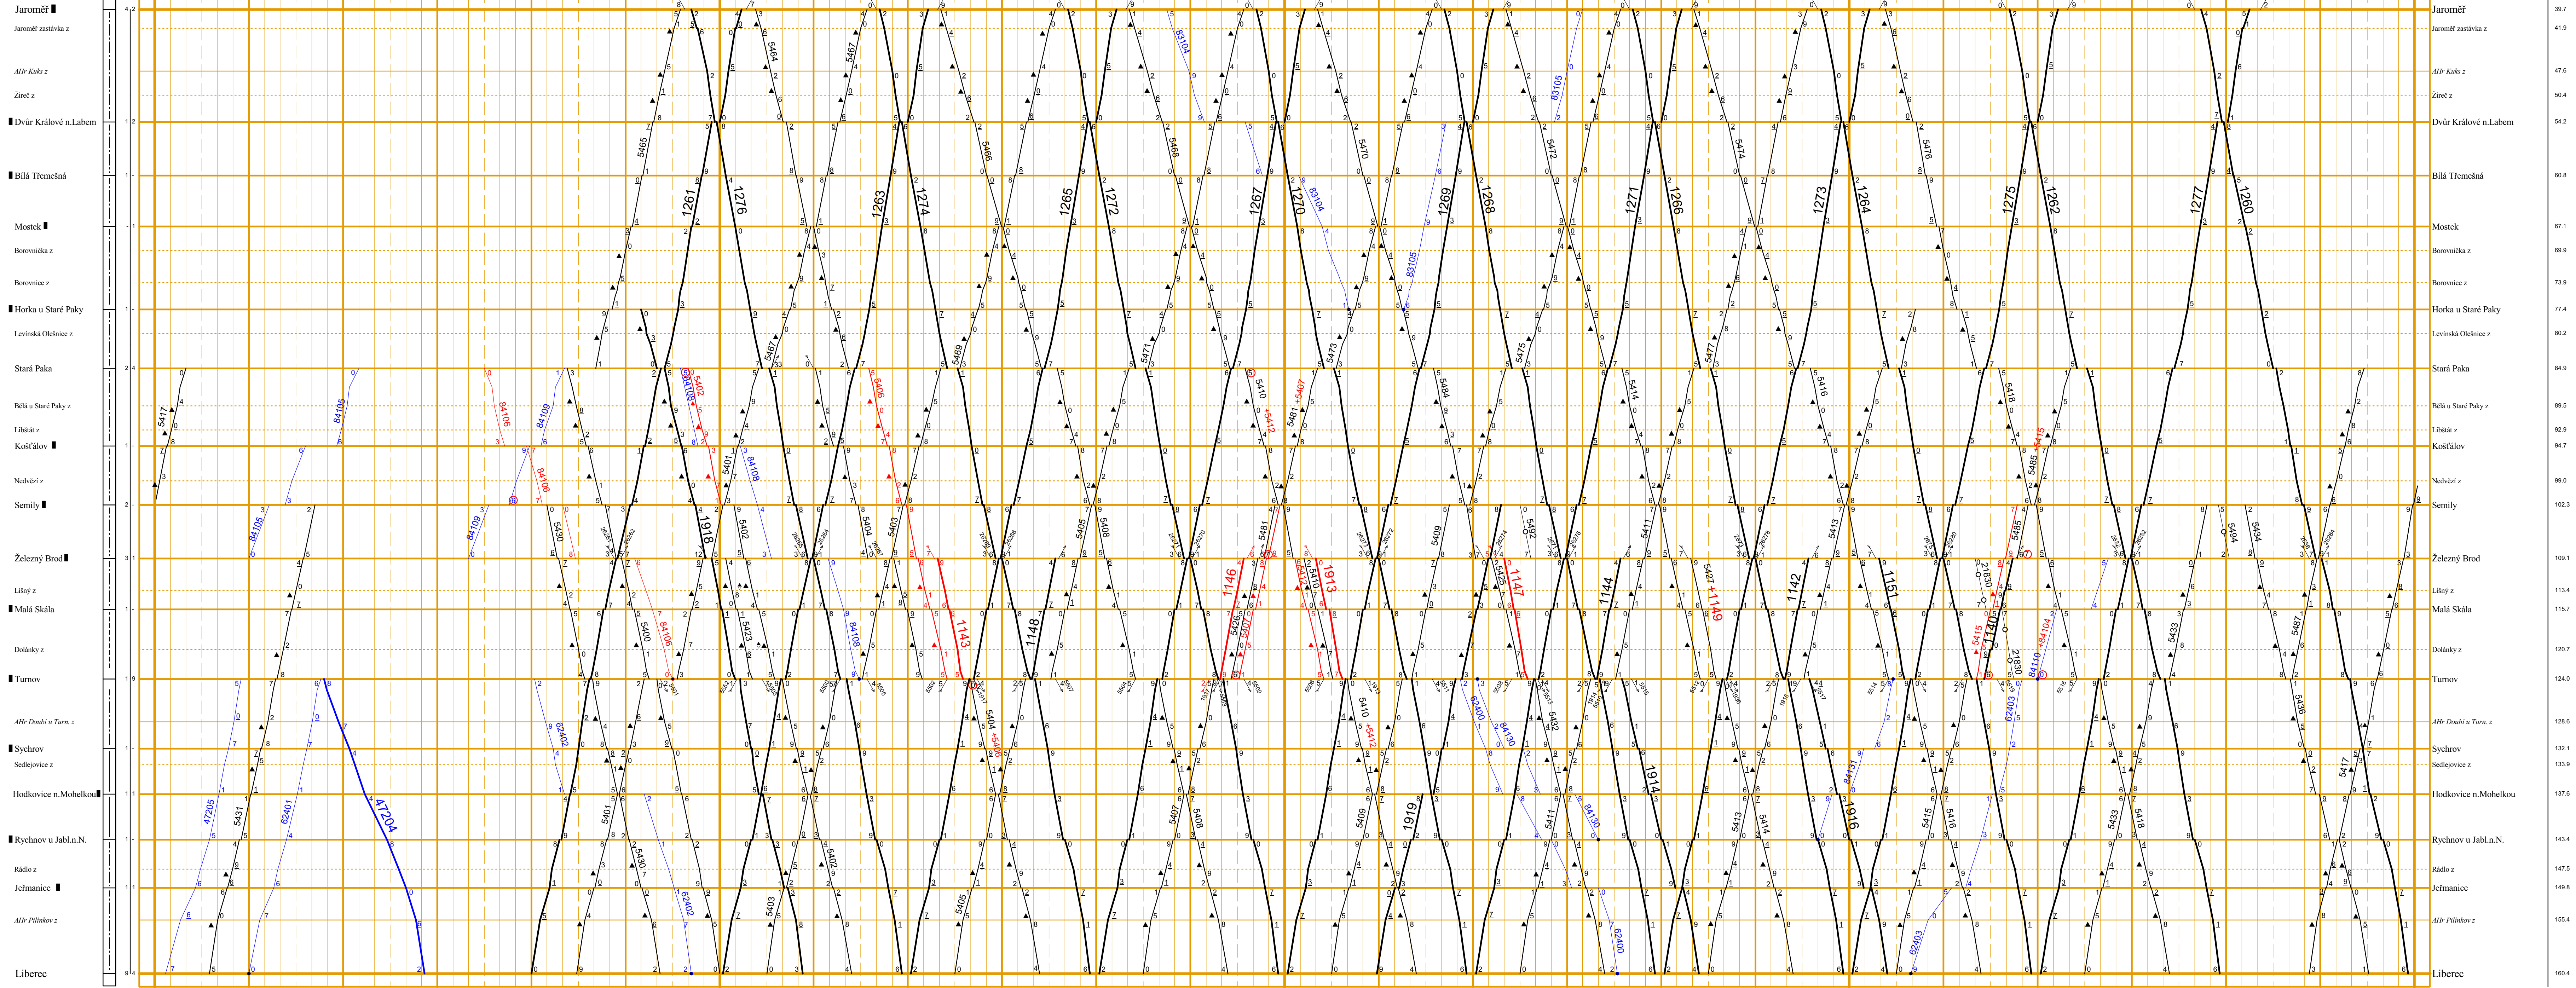

Jaroměř - Liberec

Mladá Boleslav hl.n. - Turnov