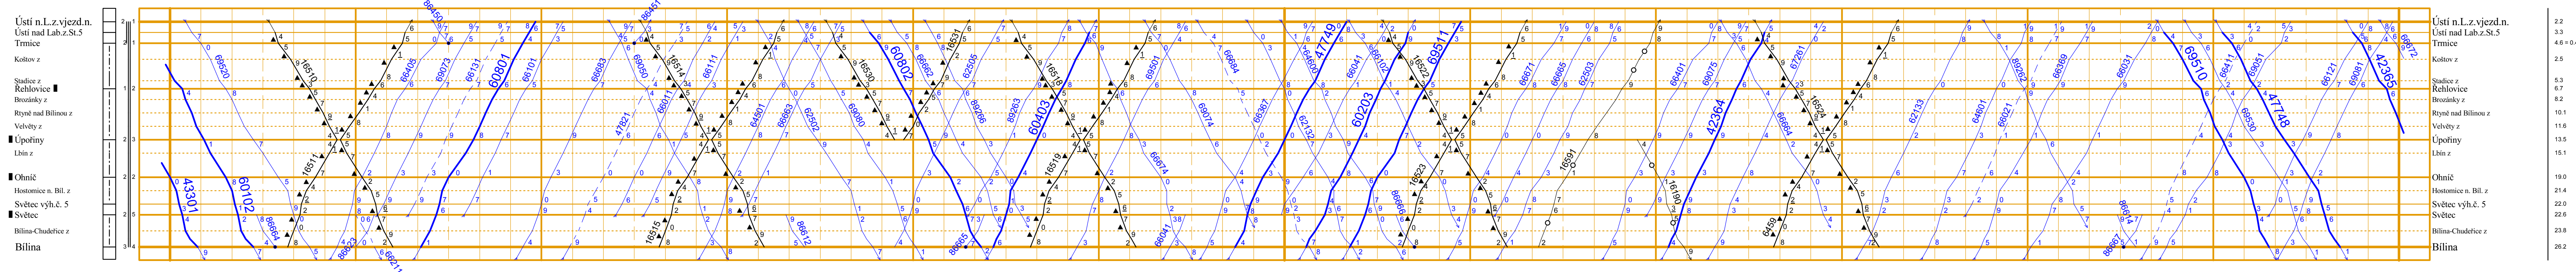

**Odb České Zlatníky - Obrnice**

**Ústí nad Labem západ vjezd.n. - Bilina**

**Most - Most nové n. St. 7**

**Most nové n. odjezd - Třebušice**

**Jirkov nz - Odb Dolní Rybník**