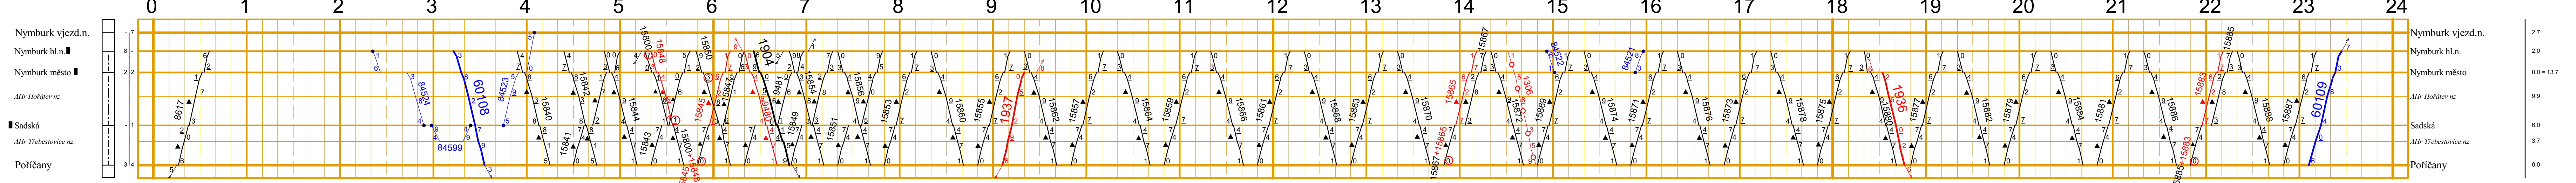

Legend table with columns for 'VÝSĚTLIVKY KE SLoupCUM 1 a 4', 'VÝSĚTLIVKY KE SLoupCUM 2', 'VLAKY OSOBNÍ DOPRAVY', 'VLAKY NARUŠENÍ DOPRAVY', 'Význam dalších značek', and 'Jen pro služební potřebu'. It contains various symbols and their corresponding meanings for train types, routes, and operational notes.

Nymburk vjezd.n. - Poříčany

Nymburk vjezd.n. - Mladá Boleslav město

Mladá Boleslav hl.n.

Jičín - Nymburk město