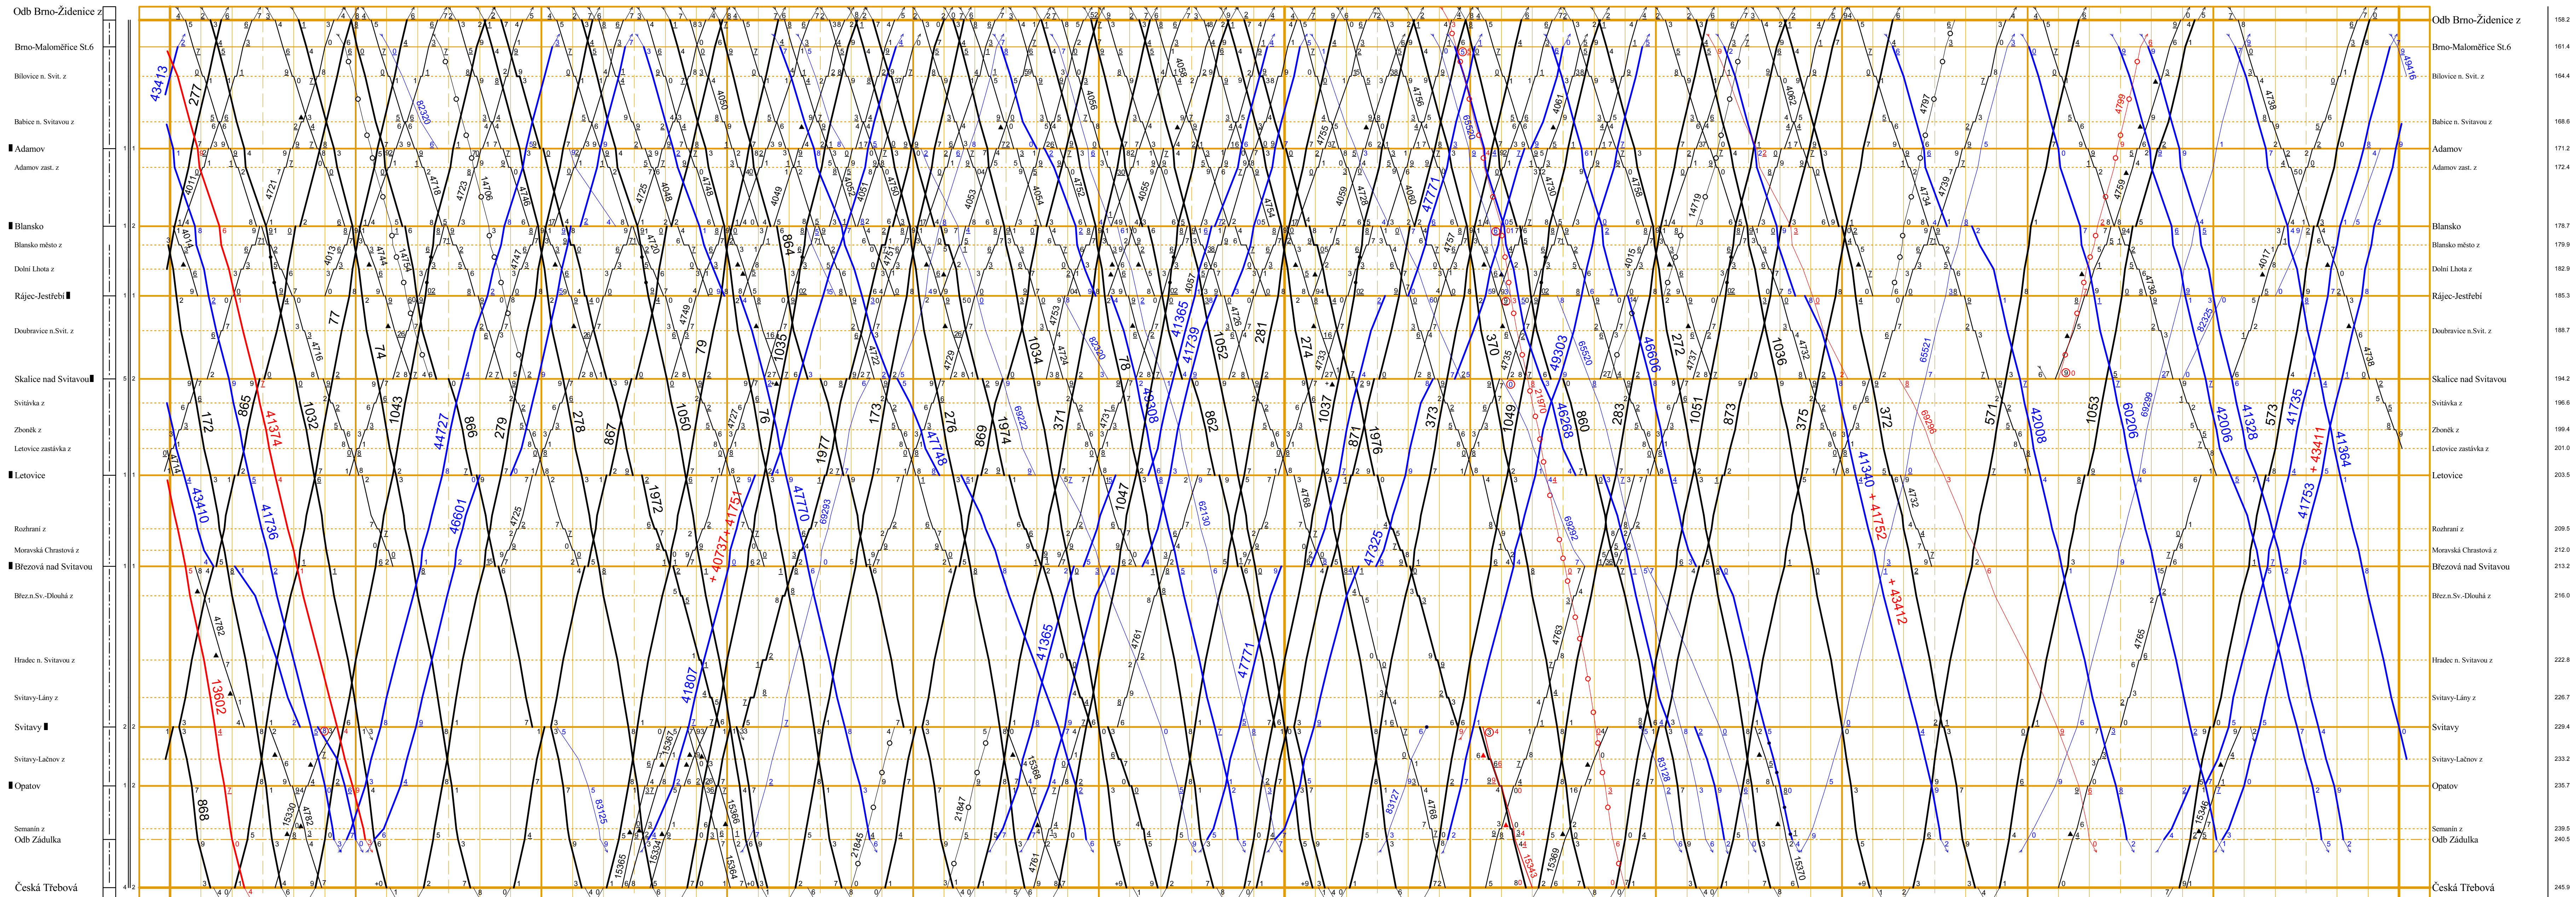

<p>1. číslo změny</p> <p>2. datum změny</p> <p>3. číslo změny</p> <p>4. datum změny</p>		<p>5. únor 2018 KANGO</p> <p>9. dubna 2018 KANGO</p> <p>10. června 2018 KANGO</p> <p>3. září 2018 KANGO</p>		<p>OPRAVA</p> <p>OPRAVA</p> <p>OPRAVA</p> <p>OPRAVA</p>	<p>OPRAVA</p> <p>OPRAVA</p> <p>OPRAVA</p> <p>OPRAVA</p>	<p>OPRAVA</p> <p>OPRAVA</p> <p>OPRAVA</p> <p>OPRAVA</p>	<p>OPRAVA</p> <p>OPRAVA</p> <p>OPRAVA</p> <p>OPRAVA</p>	<p>OPRAVA</p> <p>OPRAVA</p> <p>OPRAVA</p> <p>OPRAVA</p>	<p>OPRAVA</p> <p>OPRAVA</p> <p>OPRAVA</p> <p>OPRAVA</p>	<p>OPRAVA</p> <p>OPRAVA</p> <p>OPRAVA</p> <p>OPRAVA</p>	<p>OPRAVA</p> <p>OPRAVA</p> <p>OPRAVA</p> <p>OPRAVA</p>	<p>OPRAVA</p> <p>OPRAVA</p> <p>OPRAVA</p> <p>OPRAVA</p>	<p>OPRAVA</p> <p>OPRAVA</p> <p>OPRAVA</p> <p>OPRAVA</p>
---	--	---	--	---	---	---	---	---	---	---	---	---	---

Odb Brno-Židenice z - Česká Třebová

Odb Zádulka - Č.Třebová vjezd.sk.

Odb Zádulka - Odb Les