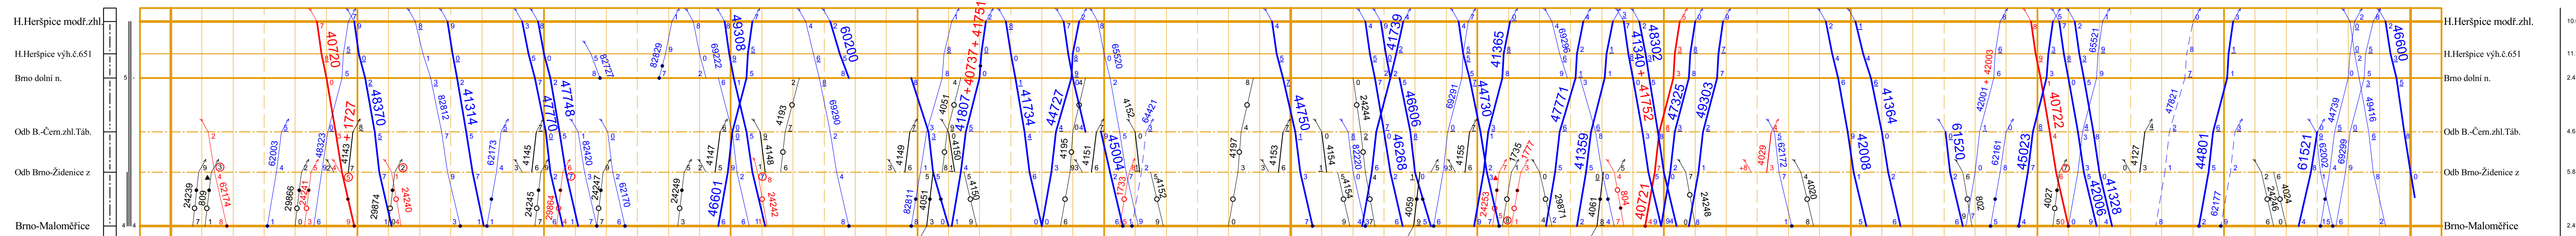

Legend table with columns for track types (Výševní sloupec), passenger services (Vlaký osobní doprava), freight services (Vlaký nákladní doprava), and other symbols.

Kúty - Brno hl.n.

Modřice - Brno-Horní Heršpice modřické zhlaví

Brno-Horní Heršpice modřické zhlaví - Brno-Maloměřice

Hustopeče u Brna - Šakvice