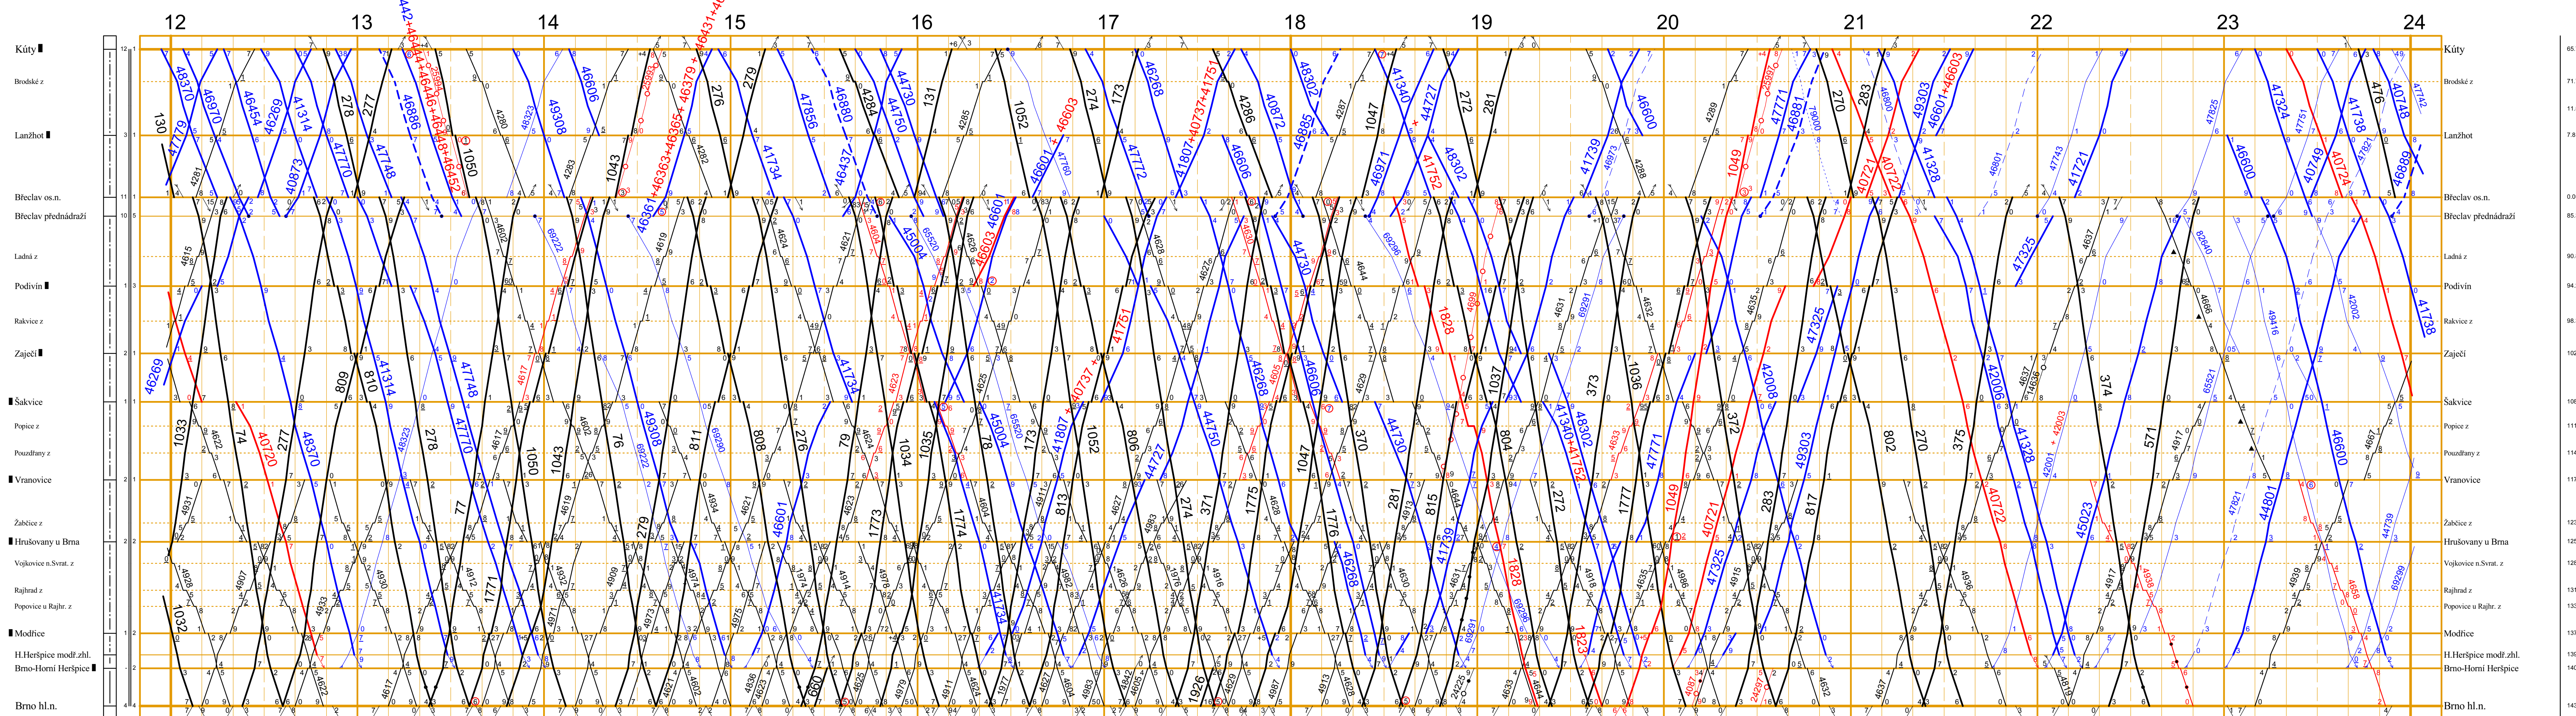

Legend table with columns for track types (Výševní sloupec), passenger services (Vlaký osobní doprava), freight services (Vlaký nákladní doprava), and other symbols.

Kúty - Brno hl.n.

Modřice - Brno-Horní Heršpice modřické zhlaví

Brno-Horní Heršpice modřické zhlaví - Brno-Maloměřice

Hustopeče u Brna - Šakvice