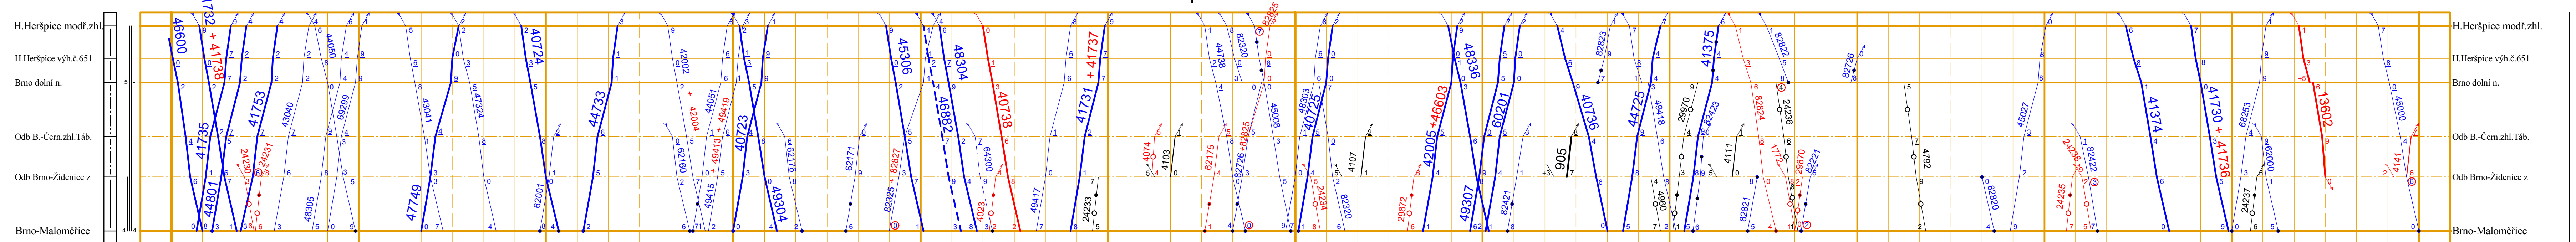

1	2	3	4	5	6	7	8	9	10	11	12
13. února 2017	KANGO										
3. dubna 2017	KANGO										
11. června 2017	KANGO										
4. září 2017	KANGO										

Modřice - Brno-Horní Heršpice modřické zhlaví

Brno-Horní Heršpice modřické zhlaví - Brno-Maloměřice

Hustopeče u Brna - Šakvice