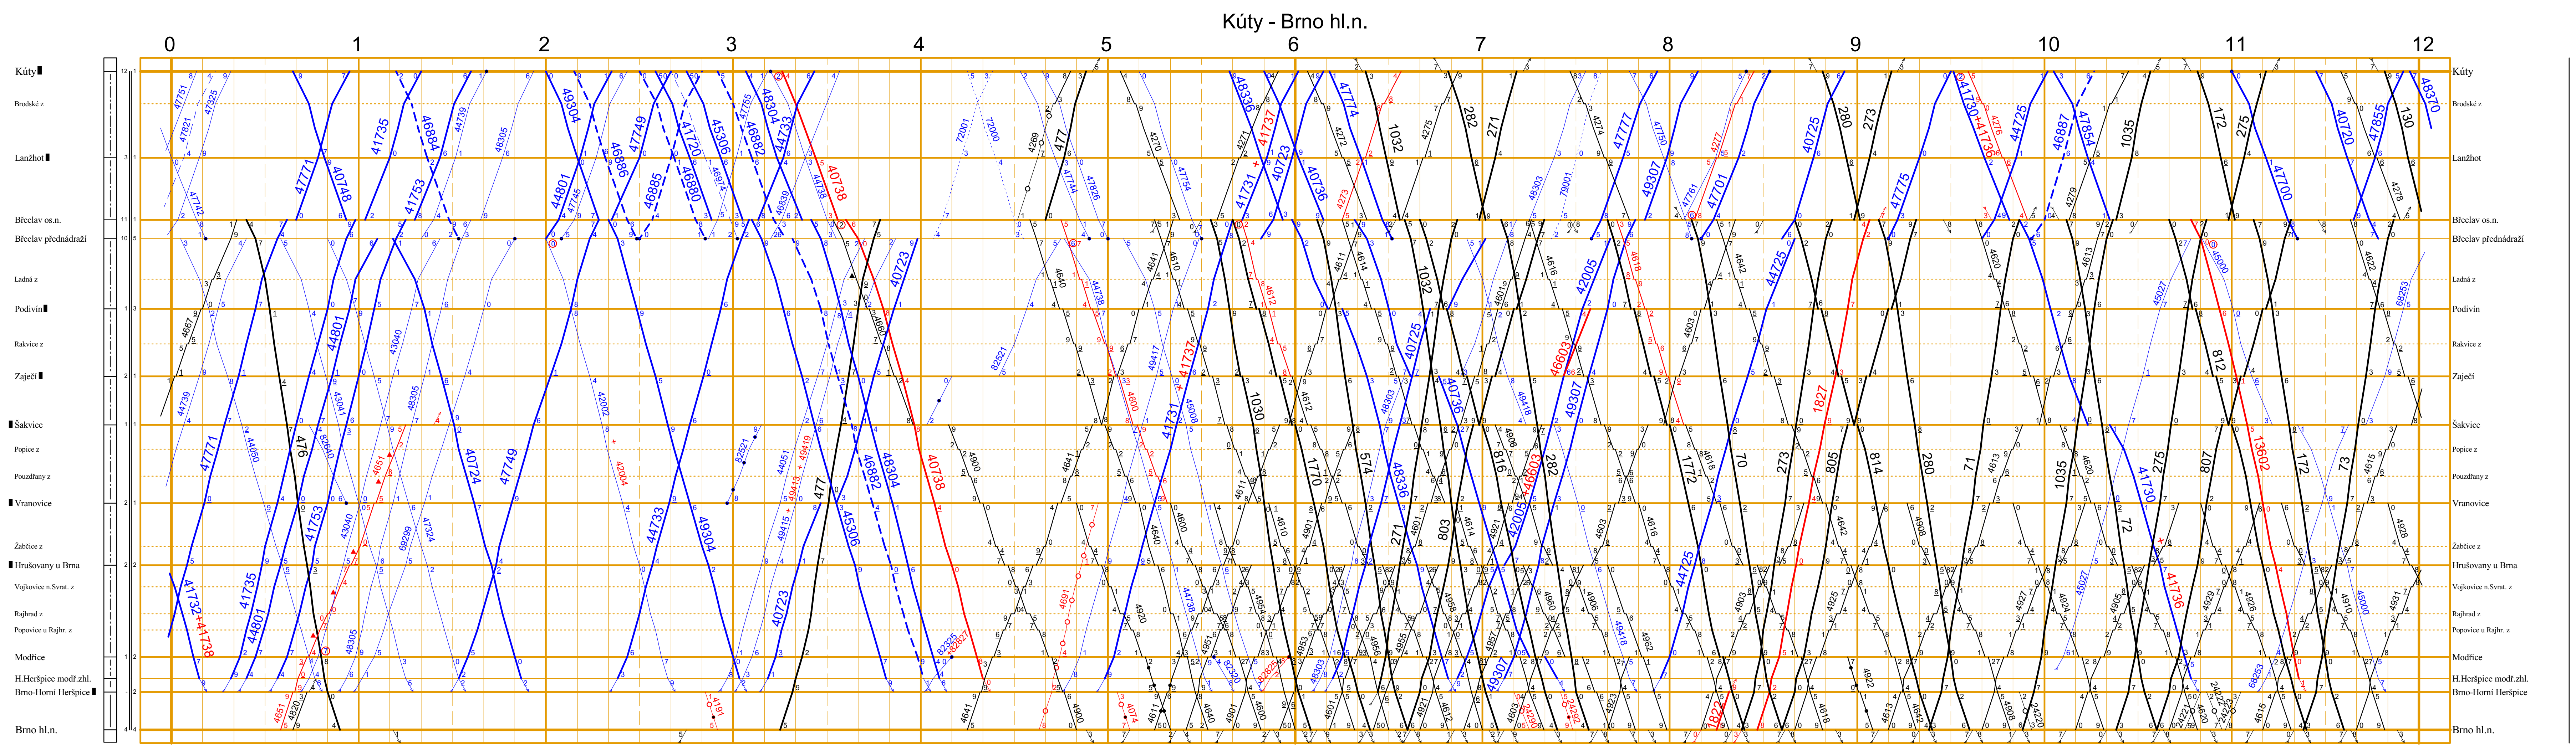

1	2	3	4	5	6	7	8	9	10	11	12
13. února 2017	KANGO										
3. dubna 2017	KANGO										
11. června 2017	KANGO										
4. září 2017	KANGO										

Modřice - Brno-Horní Heršpice modřické zhlaví

Brno-Horní Heršpice modřické zhlaví - Brno-Maloměřice

Hustopeče u Brna - Šakvice