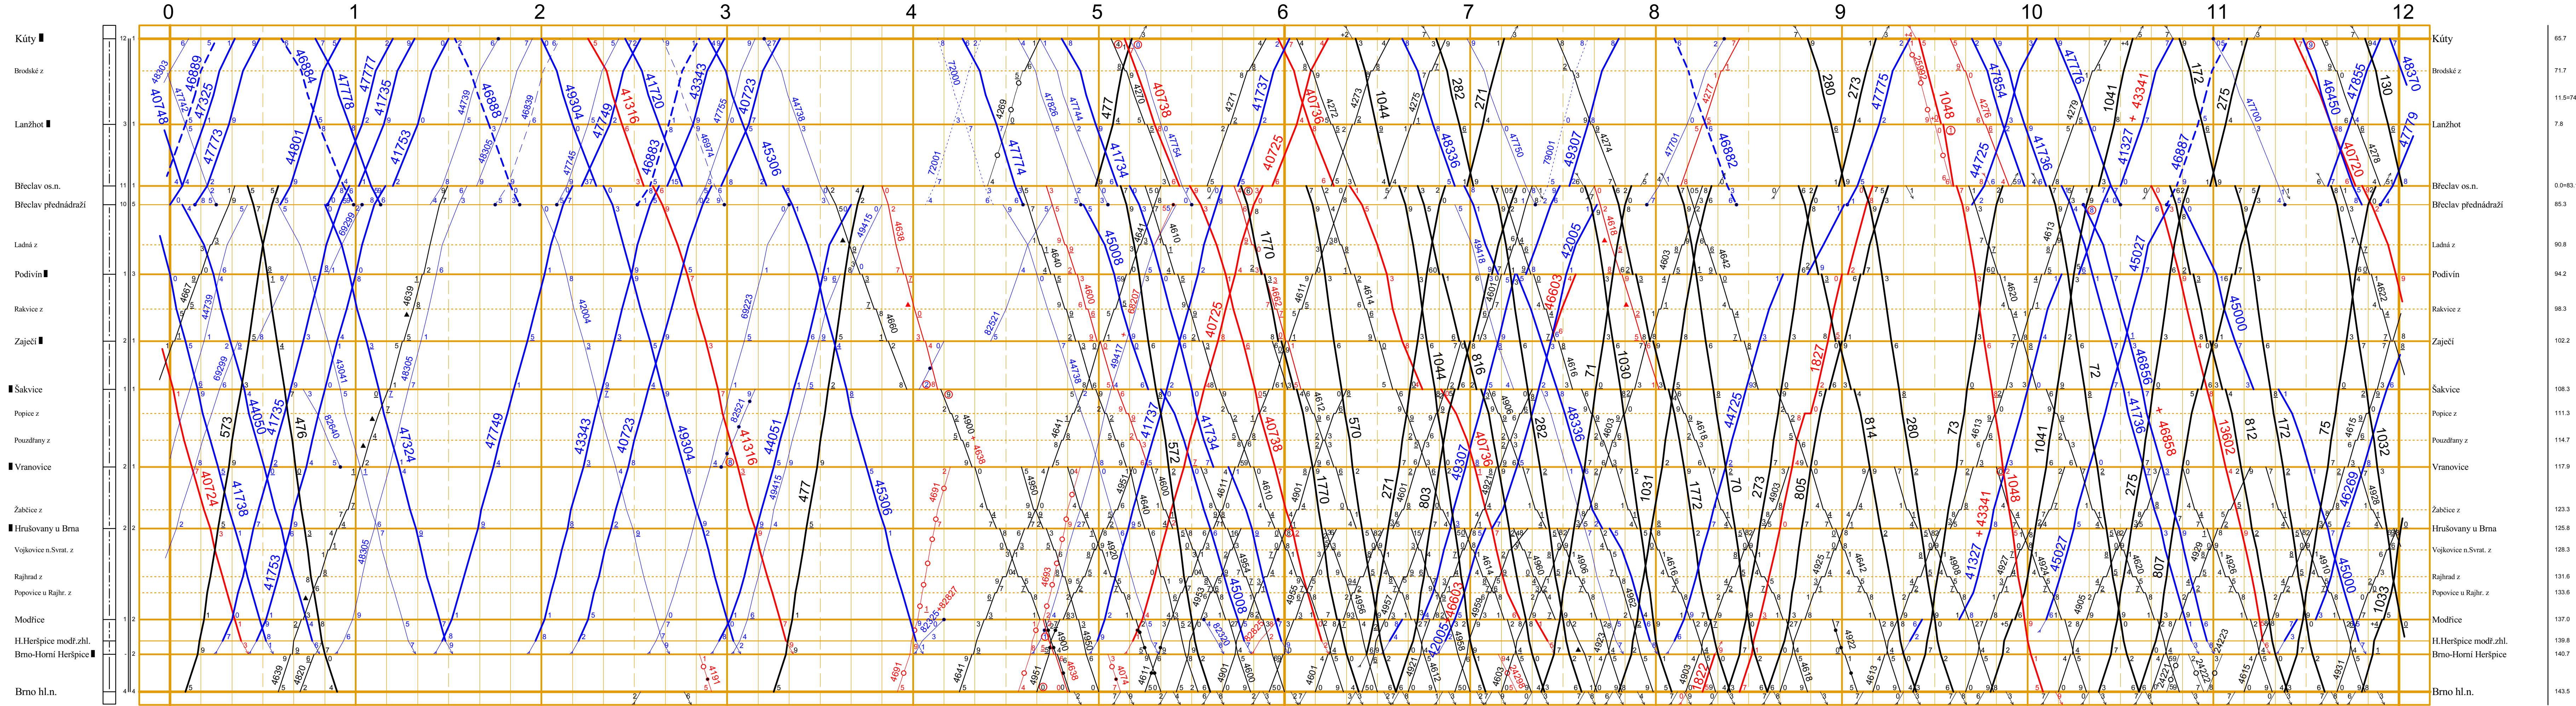

Kúty - Brno hl.n.

Modřice - Brno-Horní Heršpice modřické zhlaví

Brno-Horní Heršpice modřické zhlaví - Brno-Maloměřice

Hustopeče u Brna - Šakvice