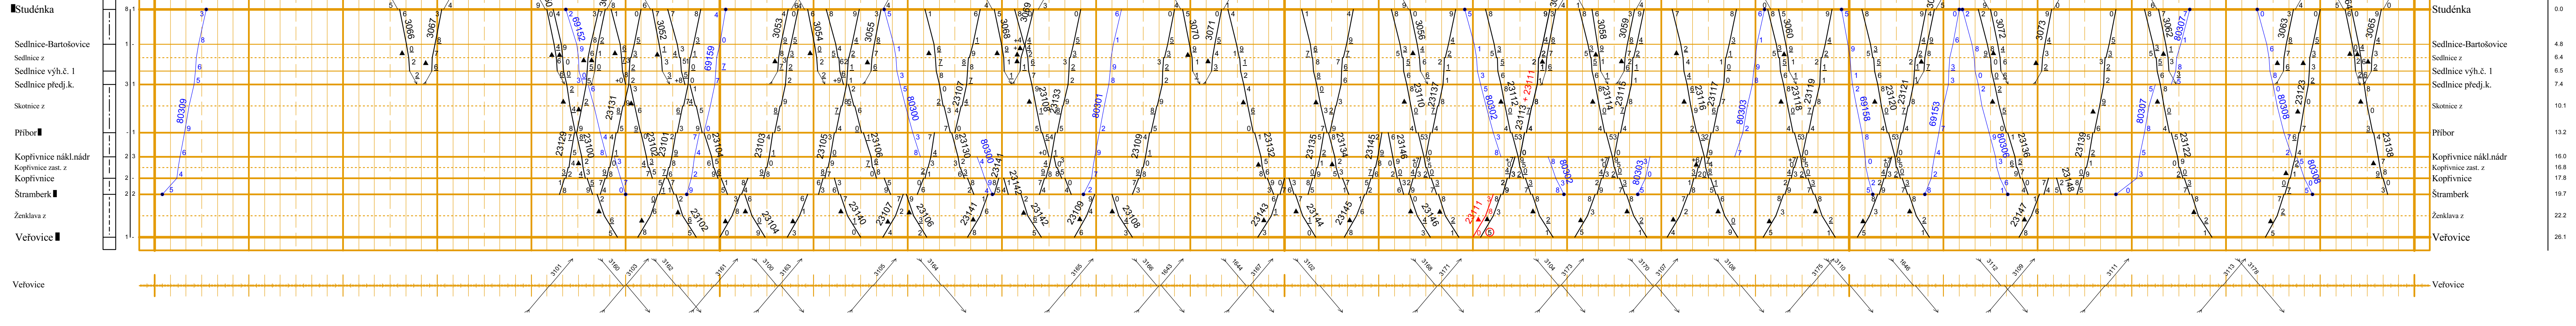

Studénka - Veřovice