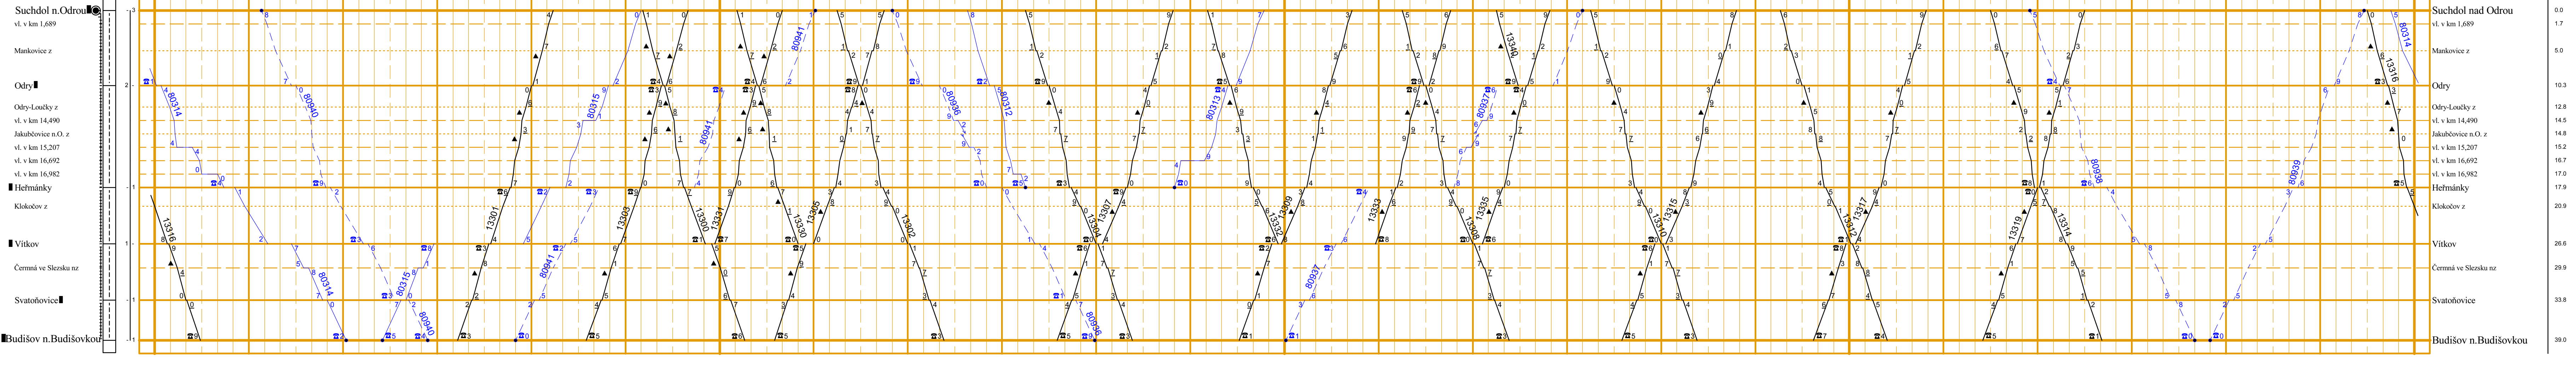

Suchdol nad Odrou - Budišov n.Budišovkou