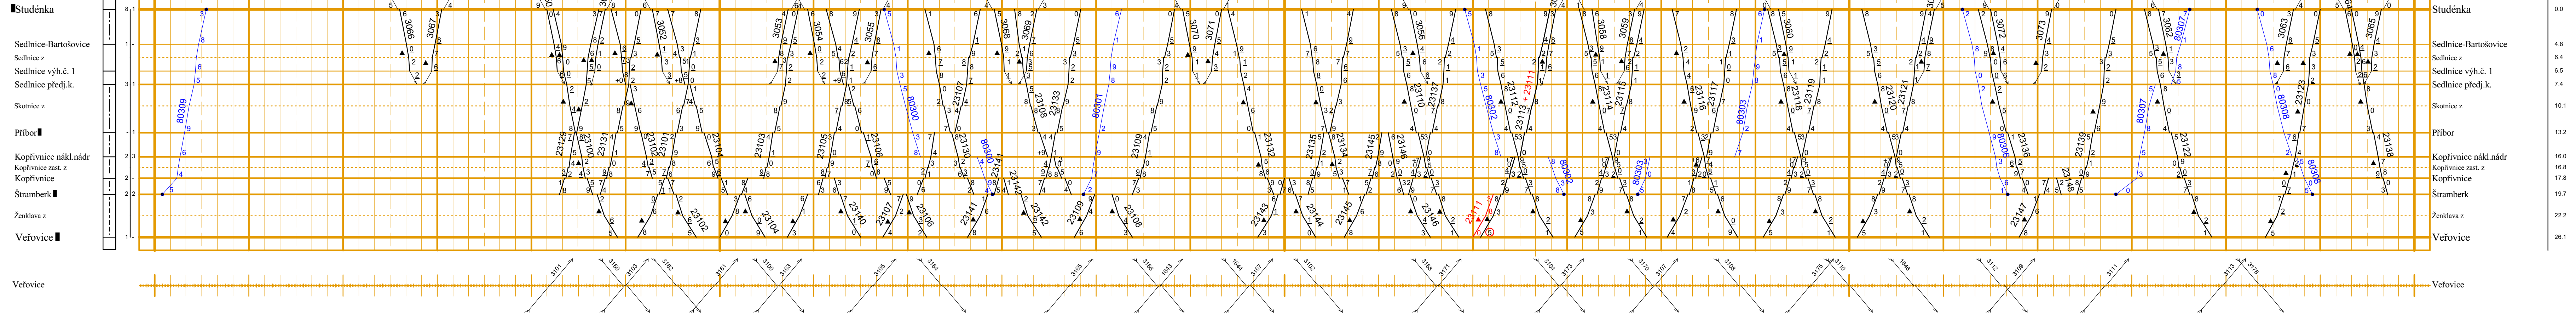

Studénka - Veřovice