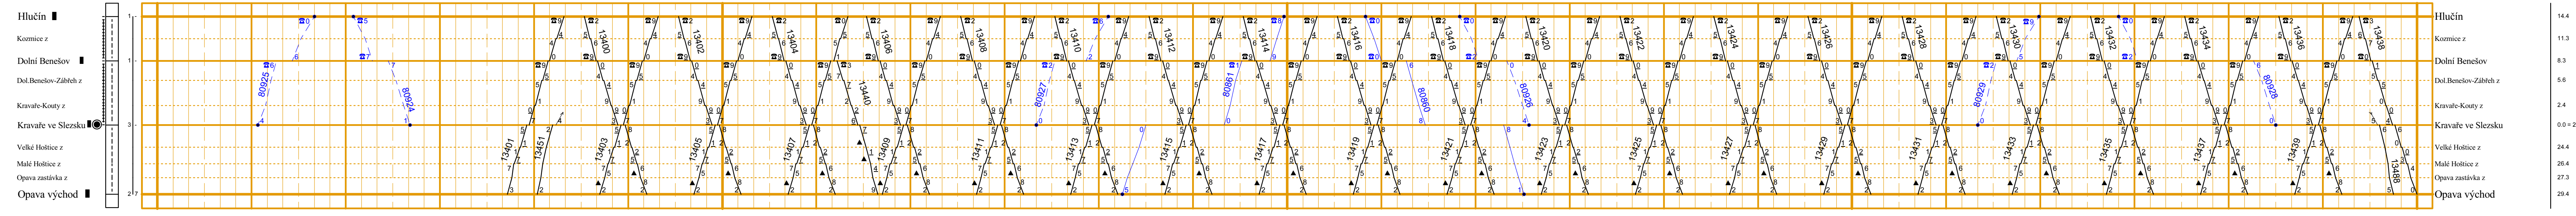

1. 9. dubna 2018 KANGO	2. 10. června 2018 KANGO	3. 10. prosince 2017 KANGO	4. 10. prosince 2017 KANGO
---------------------------	-----------------------------	-------------------------------	-------------------------------

Hlučín - Opava východ

Chuchelná - Kravaře ve Slezsku

Opava východ - Hradec nad Moravicí

Odb Moravice - Svobodné Heřmanice

Sídlo dirigojícího dispečera pro dirigovaný úsek Odb Moravice - Svobodné Heřmanice je v Opavě východ.