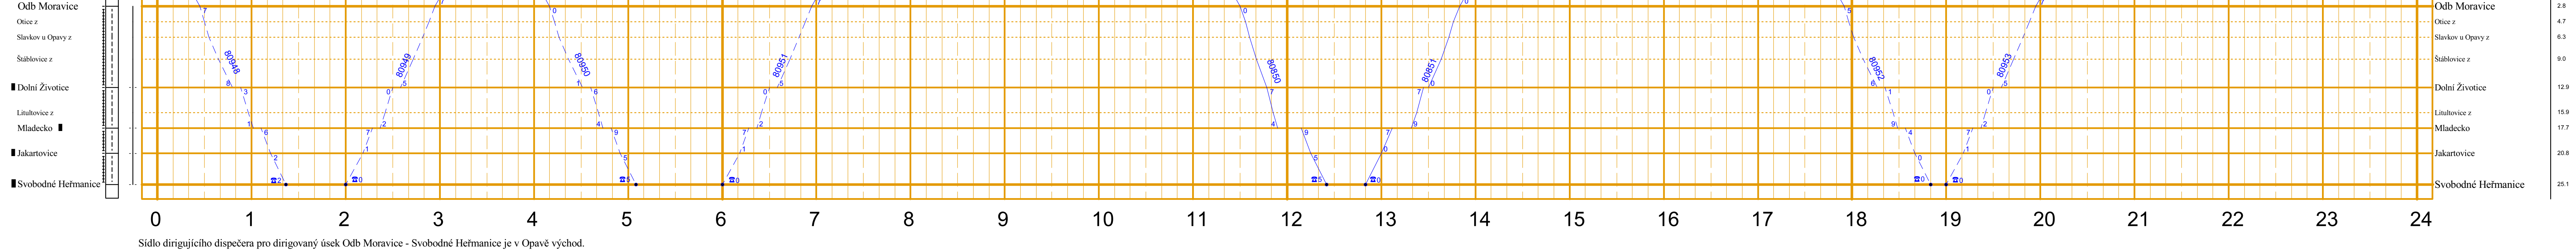

Hlučín - Opava východ

Chuchelná - Kravaře ve Slezsku

Opava východ - Hradec nad Moravicí

Odb Moravice - Svobodné Heřmanice

Sídlo dirigojícího dispečera pro dirigovaný úsek Odb Moravice - Svobodné Heřmanice je v Opavě východ.