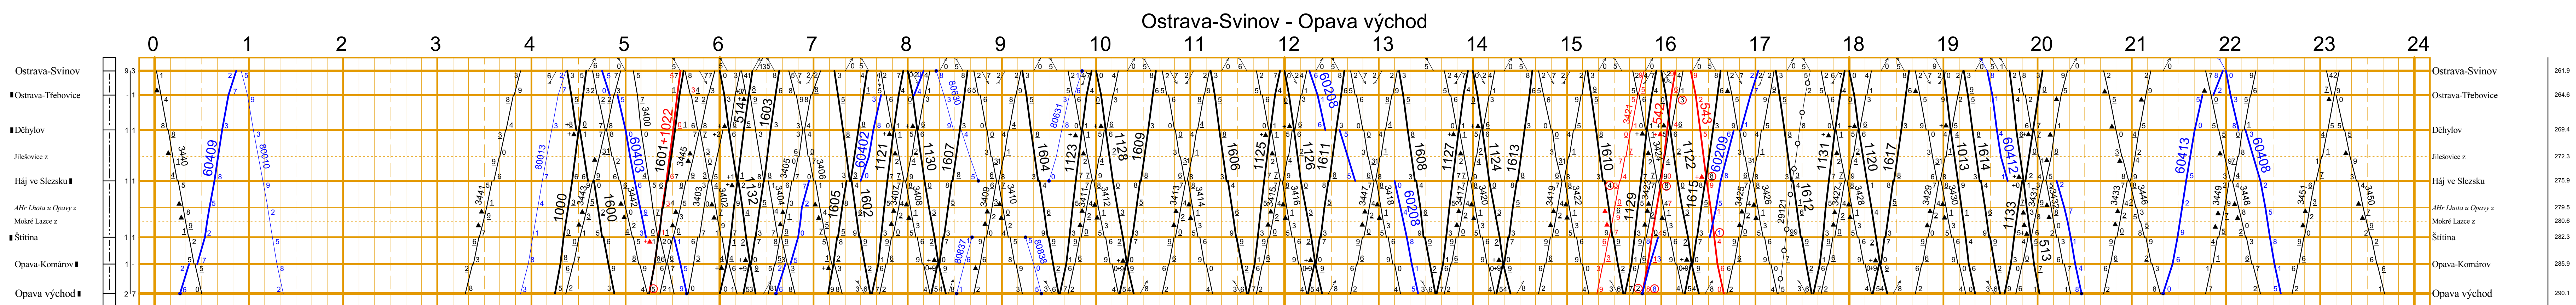

1. 9. dubna 2018 KANGO	2. 10. června 2018 KANGO	3. 10. prosince 2017 KANGO	4. 10. prosince 2017 KANGO
---------------------------	-----------------------------	-------------------------------	-------------------------------

Hlučín - Opava východ

Chuchelná - Kravaře ve Slezsku

Opava východ - Hradec nad Moravicí

Odb Moravice - Svobodné Heřmanice

Sídlo dirigojícího dispečera pro dirigovaný úsek Odb Moravice - Svobodné Heřmanice je v Opavě východ.