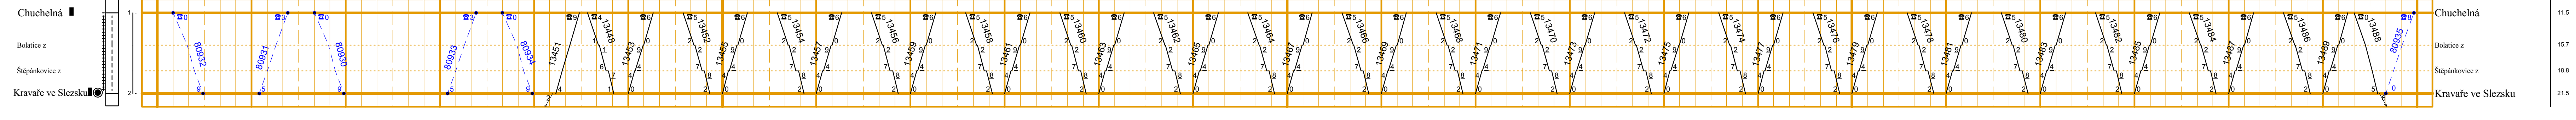

Hlučín - Opava východ

Chuchelná - Kravaře ve Slezsku

Opava východ - Hradec nad Moravicí

Odb Moravice - Svobodné Heřmanice

Sídlo dirigojícího dispečera pro dirigovaný úsek Odb Moravice - Svobodné Heřmanice je v Opavě východ.