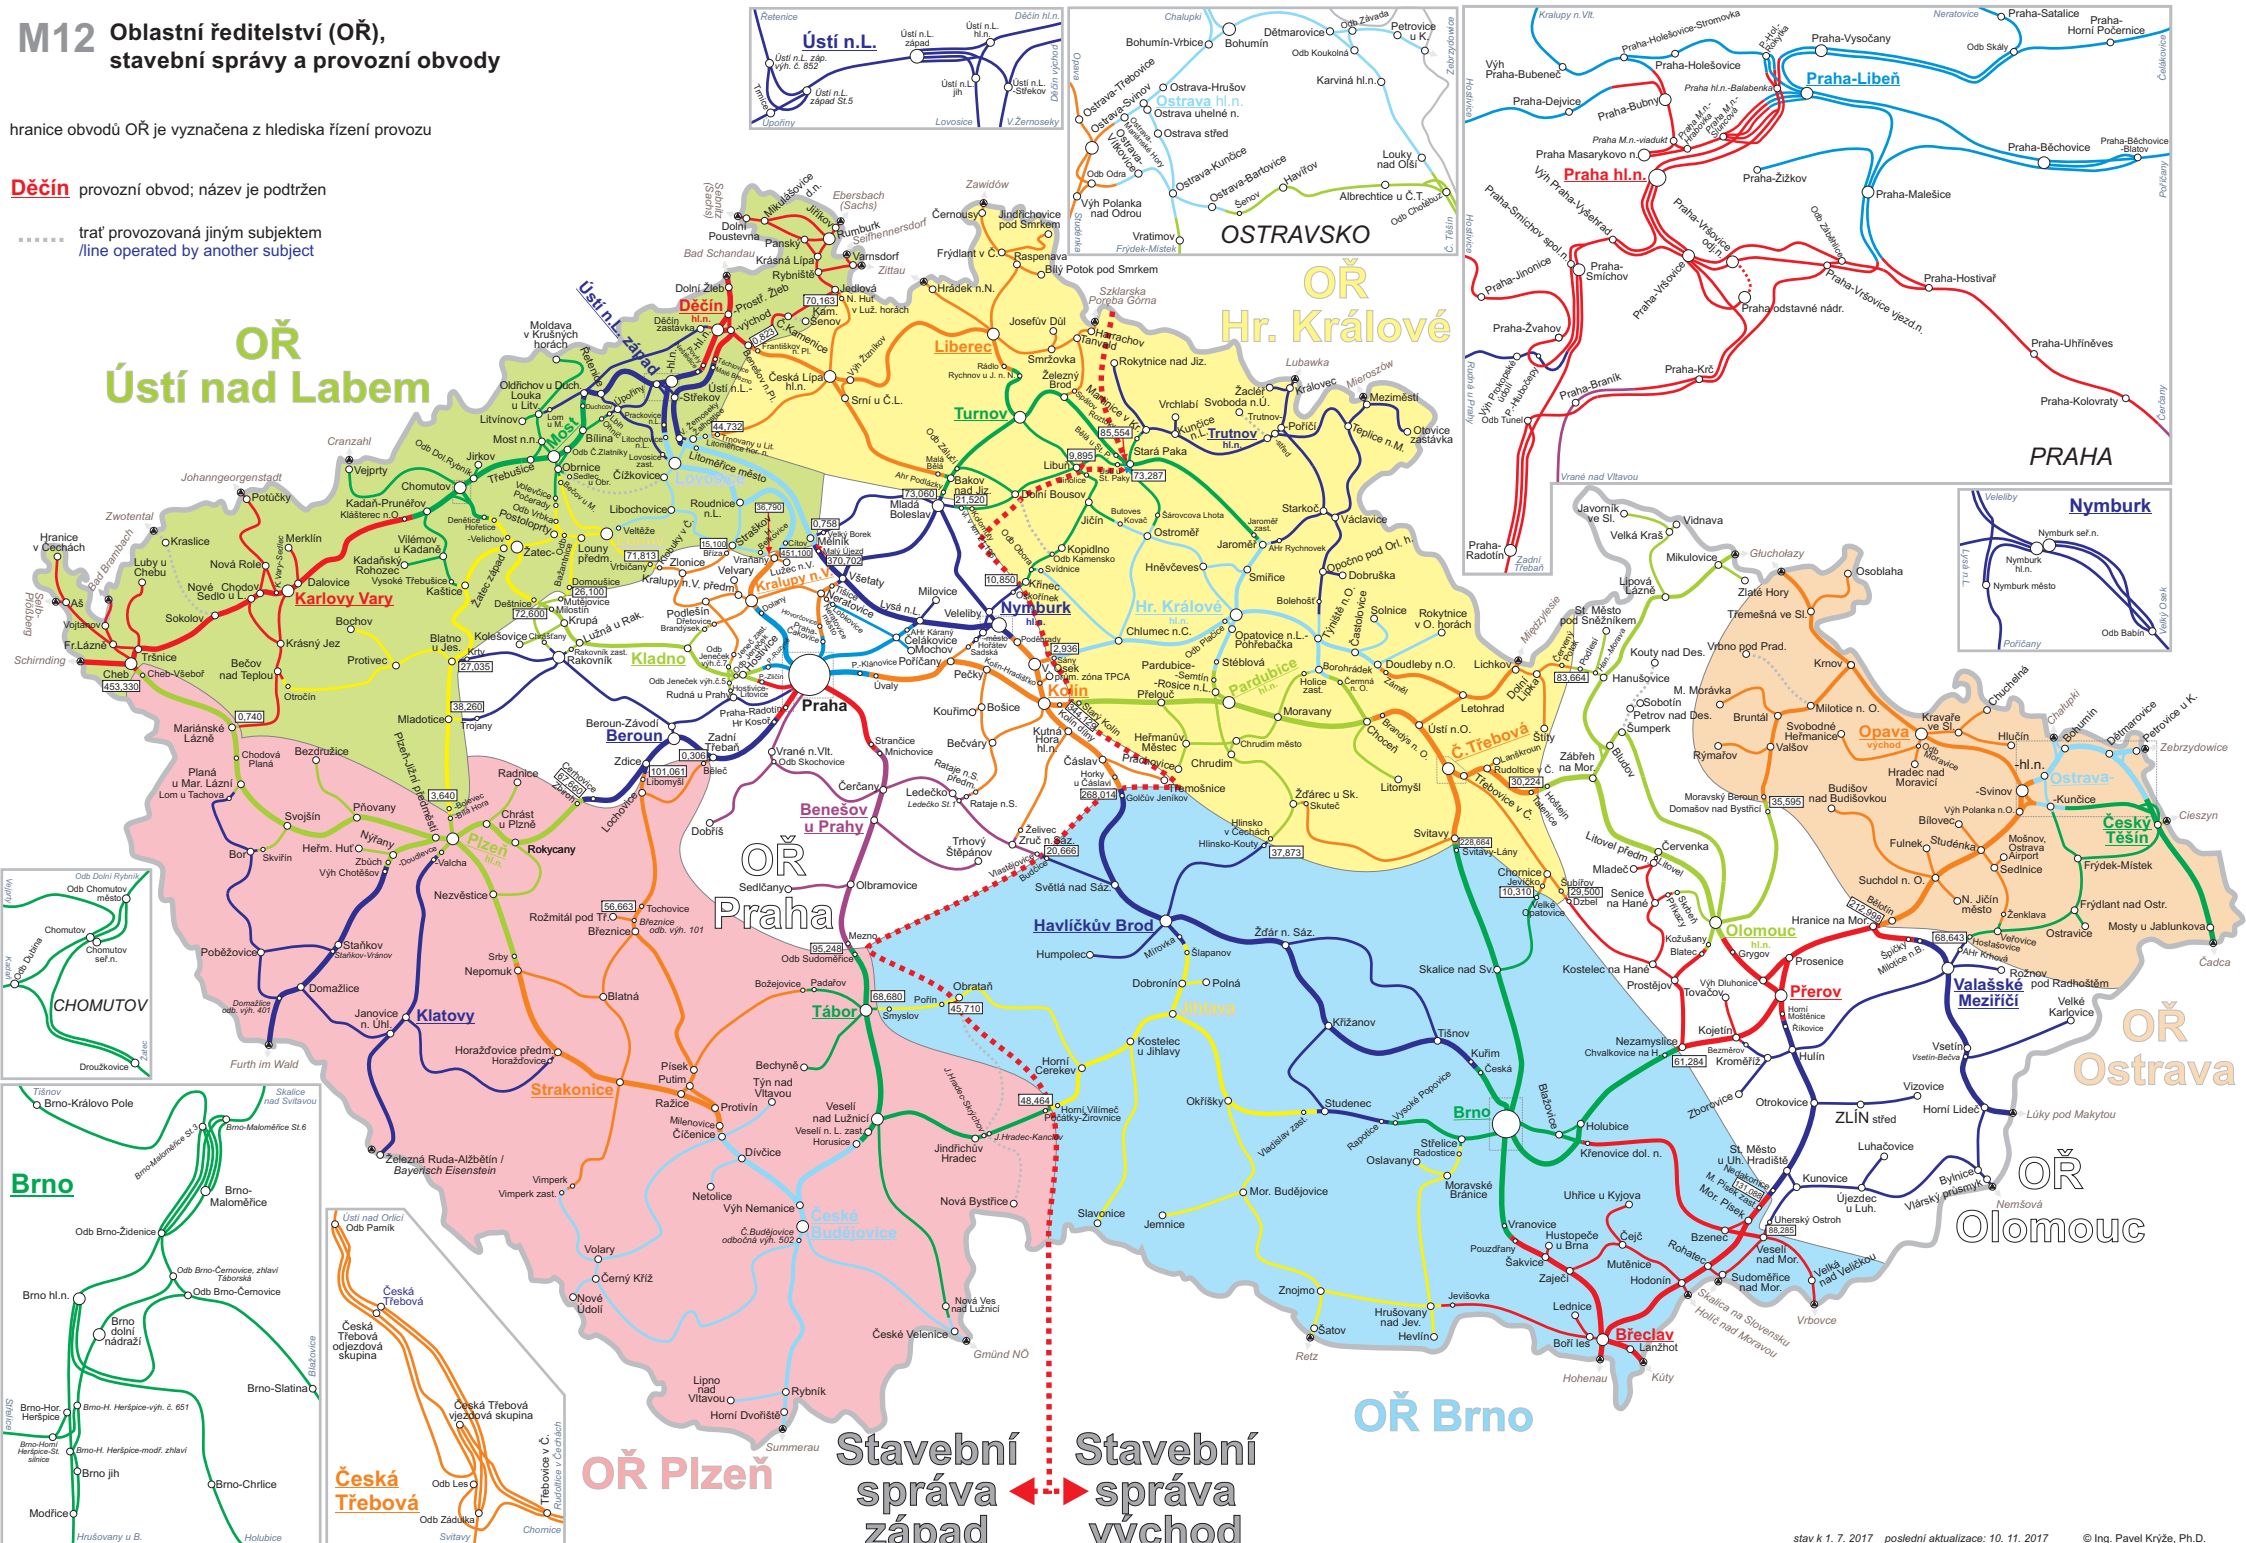

M12 Oblastní ředitelství (OŘ), stavební správy a provozní obvody

hranice obvodů OŘ je vyznačena z hlediska řízení provozu

Děčín provozní obvod; název je podtržen

..... trať provozovaná jiným subjektem
/line operated by another subject

Stavební správa západ ←
Stavební správa východ →