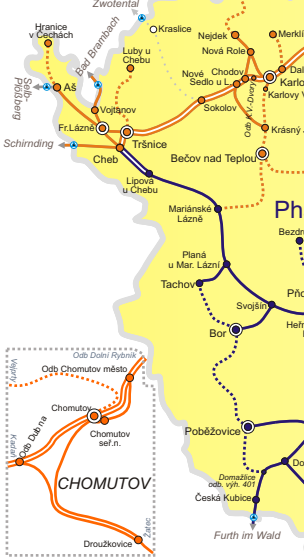

Grafické znázornění územní působnosti operativního řízení provozu CDP

- ..... traté provozované podle předpisu D3
- ⊙ Kadaň stávající sídlo dirigujícího dispečera
- --- traté provozované podle předpisu D4
- ⊙ Prachatice stávající sídlo dispečera radiobloku
- ..... trať soukromého provozovatele
- jednokolejná trať
- == dvukolejná trať
- ≡ trojkolejná trať
- hranice působnosti PD

Ústřední dispečer SŽDC 972 244 481
972 244 482
Mobil: 724 172 965
Fax: 972 244 181

Hlavní dispečer SŽDC 972 244 180
972 244 182
Mobil: 725 790 090
Fax: 972 244 181

CDP PRAHA

ORP ÚSTÍ NAD LABEM

Vedoucí dispečer 972 058 554
Mobil: 602 495 706

Provozní dispečer 1 **972 058 551**
Provozní dispečer 2 972 058 552
Provozní dispečer 3 972 058 553

UnL PD 3