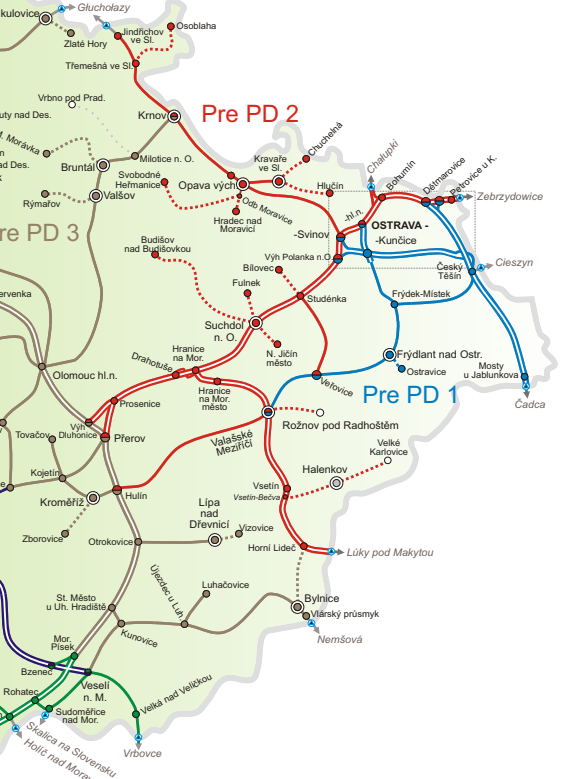

CDP PŘEROV

ORP PŘEROV

Vedoucí dispečer 972 730 000
Mobil: 602 288 982

Provozní dispečer 1 972 730 001
Provozní dispečer 2 972 730 002
Provozní dispečer 3 972 730 003
Provozní dispečer 4 972 730 004
Provozní dispečer 5 972 730 005