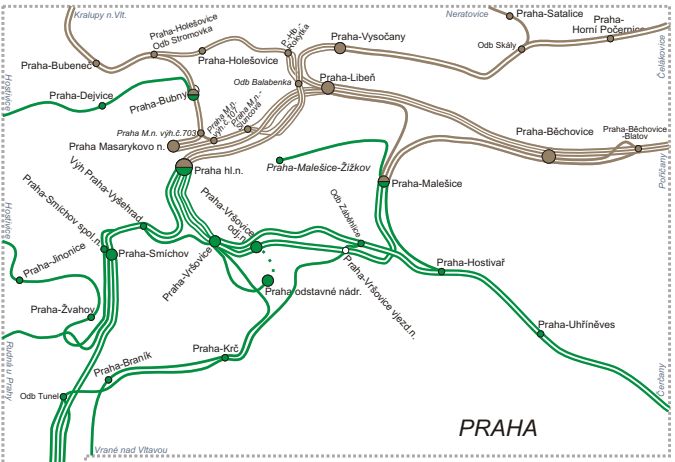

Grafické znázornění územní působnosti operativního řízení provozu CDP

- ..... traté provozované podle předpisu D3
- ⊙ Kadaň stávající sídlo dirigujícího dispečera
- --- traté provozované podle předpisu D4
- ⊙ Prachatice stávající sídlo dispečera radiobloku
- ..... trať soukromého provozovatele
- jednokolejná trať
- == dvukolejná trať
- ≡ trojkolejná trať
- hranice působnosti PD

Ústřední dispečer SŽDC 972 244 481
972 244 482
Mobil: 724 172 965
Fax: 972 244 181

Hlavní dispečer SŽDC 972 244 180
972 244 182
Mobil: 725 790 090
Fax: 972 244 181

CDP PRAHA

ORP ÚSTÍ NAD LABEM

Vedoucí dispečer 972 058 554
Mobil: 602 495 706

Provozní dispečer 1 **972 058 551**
Provozní dispečer 2 972 058 552
Provozní dispečer 3 972 058 553

UnL PD 3

BRNO

ORP PRAHA

Vedoucí dispečer 972 095 001
972 228 912

Mobil: 602 291 600
724 849 452

Provozní dispečer 1 972 095 101
Provozní dispečer 2 972 095 601
Provozní dispečer 3 972 095 201

Provozní dispečer 4 972 095 151
Provozní dispečer 5 972 095 501
Provozní dispečer 6 972 095 701

CDP PŘEROV

ORP PŘEROV

Vedoucí dispečer 972 730 000
Mobil: 602 288 982

Provozní dispečer 1 972 730 001
Provozní dispečer 2 972 730 002
Provozní dispečer 3 972 730 003
Provozní dispečer 4 972 730 004
Provozní dispečer 5 972 730 005