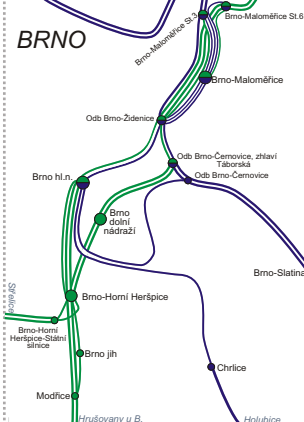

BRNO

ORP PRAHA

Vedoucí dispečer 972 095 001
972 228 912

Mobil: 602 291 600
724 849 452

Provozní dispečer 1 972 095 101
Provozní dispečer 2 972 095 601
Provozní dispečer 3 972 095 201

Provozní dispečer 4 972 095 151
Provozní dispečer 5 972 095 501
Provozní dispečer 6 972 095 701